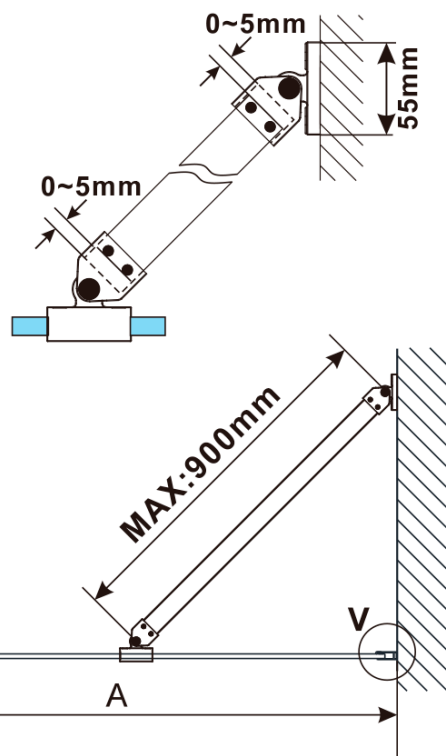

ESCA BLACK MATT One-piece shower glass panel, wall-mount, smoked glass, 800 mm

Order code: ES1280-02

Basic information

Brand: Polysan

Series: ESCA

Size

Width: 800 mm

Height: 2100 mm

Packaging: 2 Piece

Warranty: 2 years

**ESCA BLACK MATT One-piece shower glass panel,
wall-mount, smoked glass, 800 mm**

Technical sheet

MODEL	A,mm
ES1070/ES1170/ES1270/ES1370/ES1570	690~705
ES1080/ES1180/ES1280/ES1380/ES1580	790~805
ES1090/ES1190/ES1290/ES1390/ES1590	890~905
ES1010/ES1110/ES1210/ES1310/ES1510	990~1005
ES1011/ES1111/ES1211/ES1311/ES1511	1090~1105
ES1012/ES1112/ES1212/ES1312/ES1512	1190~1205
ES1013/ES1113/ES1213/ES1313/ES1513	1290~1305
ES1014/ES1114/ES1214/ES1314/ES1514	1390~1405
ES1015/ES1115/ES1215/ES1315/ES1515	1490~1505

**ESCA BLACK MATT One-piece shower glass panel,
wall-mount, smoked glass, 800 mm**

MODEL	A,mm
ES1070/ES1170/ES1270/ES1370/ES1570	690~705
ES1080/ES1180/ES1280/ES1380/ES1580	790~805
ES1090/ES1190/ES1290/ES1390/ES1590	890~905
ES1010/ES1110/ES1210/ES1310/ES1510	990~1005
ES1011/ES1111/ES1211/ES1311/ES1511	1090~1105
ES1012/ES1112/ES1212/ES1312/ES1512	1190~1205