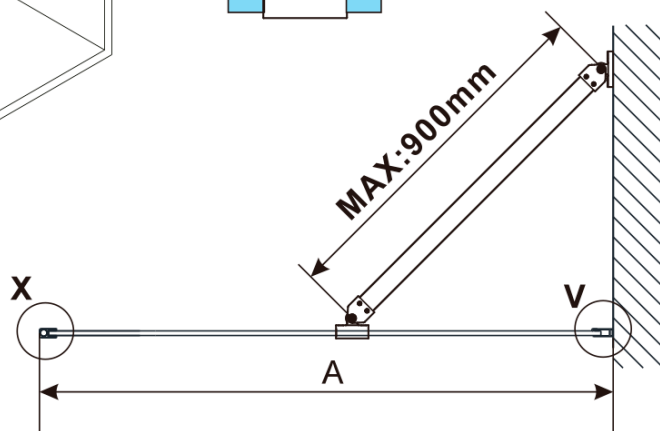

ESCA BLACK MATT One-piece shower glass panel, wall-mount, smoked glass, 800 mm

Order code: ES1280-02

Basic information

Brand: Polysan

Series: ESCA

Size

Height: 2100 mm

Depth: 800 mm

Warranty: 2 years

**ESCA BLACK MATT One-piece shower glass panel,
wall-mount, smoked glass, 800 mm**

Technical sheet

MODEL	A,mm
ES1070/ES1170/ES1270/ES1370/ES1570	690~705
ES1080/ES1180/ES1280/ES1380/ES1580	790~805
ES1090/ES1190/ES1290/ES1390/ES1590	890~905
ES1010/ES1110/ES1210/ES1310/ES1510	990~1005
ES1011/ES1111/ES1211/ES1311/ES1511	1090~1105
ES1012/ES1112/ES1212/ES1312/ES1512	1190~1205
ES1013/ES1113/ES1213/ES1313/ES1513	1290~1305
ES1014/ES1114/ES1214/ES1314/ES1514	1390~1405
ES1015/ES1115/ES1215/ES1315/ES1515	1490~1505

**ESCA BLACK MATT One-piece shower glass panel,
wall-mount, smoked glass, 800 mm**

MODEL	A,mm
ES1070/ES1170/ES1270/ES1370/ES1570	690~705
ES1080/ES1180/ES1280/ES1380/ES1580	790~805
ES1090/ES1190/ES1290/ES1390/ES1590	890~905
ES1010/ES1110/ES1210/ES1310/ES1510	990~1005
ES1011/ES1111/ES1211/ES1311/ES1511	1090~1105
ES1012/ES1112/ES1212/ES1312/ES1512	1190~1205