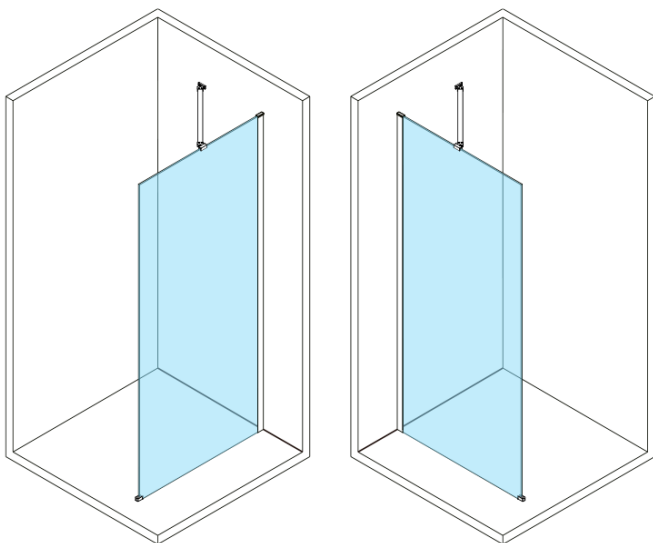

ESCA BLACK MATT One-piece shower glass panel, wall-mount, smoked glass, 800 mm

Order code: ES1280-02

Basic information

Brand: Polysan

Series: ESCA

Size

Height: 2100 mm

Depth: 800 mm

Properties

Profile colour: Black matt

Shape: Single-wall fixed screen

Glass colour: Smoked glass

Glass finish: Antidrop

Glass thickness: 8 mm

Weight / Piece: 39.5 kg

Packaging: 2 Piece

Warranty: 2 years

**ESCA BLACK MATT One-piece shower glass panel,
wall-mount, smoked glass, 800 mm**

Technical sheet

MODEL	A,mm
ES1070/ES1170/ES1270/ES1370/ES1570	690~705
ES1080/ES1180/ES1280/ES1380/ES1580	790~805
ES1090/ES1190/ES1290/ES1390/ES1590	890~905
ES1010/ES1110/ES1210/ES1310/ES1510	990~1005
ES1011/ES1111/ES1211/ES1311/ES1511	1090~1105
ES1012/ES1112/ES1212/ES1312/ES1512	1190~1205
ES1013/ES1113/ES1213/ES1313/ES1513	1290~1305
ES1014/ES1114/ES1214/ES1314/ES1514	1390~1405
ES1015/ES1115/ES1215/ES1315/ES1515	1490~1505

ESCA BLACK MATT One-piece shower glass panel,
wall-mount, smoked glass, 800 mm

MODEL	A,mm
ES1070/ES1170/ES1270/ES1370/ES1570	690~705
ES1080/ES1180/ES1280/ES1380/ES1580	790~805
ES1090/ES1190/ES1290/ES1390/ES1590	890~905
ES1010/ES1110/ES1210/ES1310/ES1510	990~1005
ES1011/ES1111/ES1211/ES1311/ES1511	1090~1105
ES1012/ES1112/ES1212/ES1312/ES1512	1190~1205