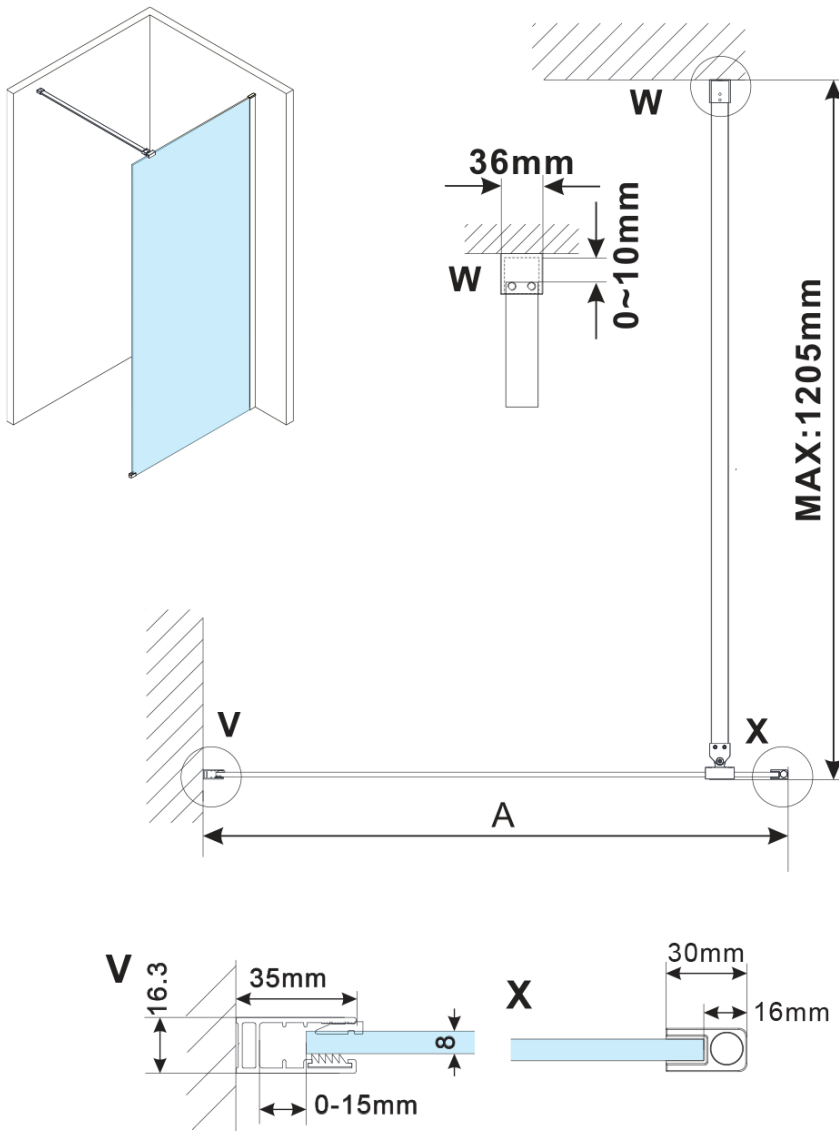

ESCA BLACK MATT One-piece shower glass panel, wall-mount, smoked glass, 800 mm

Order code: ES1280-02

Basic information

Brand: Polysan

Series: ESCA

Size

Height: 2100 mm

Depth: 800 mm

Properties

Profile colour: Black matt

Shape: Single-wall fixed screen

Glass colour: Smoked glass

Glass finish: Antidrop

Glass thickness: 8 mm

Weight / Piece: 39.5 kg

Packaging: 2 Piece

Warranty: 2 years

**ESCA BLACK MATT One-piece shower glass panel,
wall-mount, smoked glass, 800 mm**

Technical sheet

MODEL	A,mm
ES1070/ES1170/ES1270/ES1370/ES1570	690~705
ES1080/ES1180/ES1280/ES1380/ES1580	790~805
ES1090/ES1190/ES1290/ES1390/ES1590	890~905
ES1010/ES1110/ES1210/ES1310/ES1510	990~1005
ES1011/ES1111/ES1211/ES1311/ES1511	1090~1105
ES1012/ES1112/ES1212/ES1312/ES1512	1190~1205
ES1013/ES1113/ES1213/ES1313/ES1513	1290~1305
ES1014/ES1114/ES1214/ES1314/ES1514	1390~1405
ES1015/ES1115/ES1215/ES1315/ES1515	1490~1505

ESCA BLACK MATT One-piece shower glass panel,
wall-mount, smoked glass, 800 mm

MODEL	A,mm
ES1070/ES1170/ES1270/ES1370/ES1570	690~705
ES1080/ES1180/ES1280/ES1380/ES1580	790~805
ES1090/ES1190/ES1290/ES1390/ES1590	890~905
ES1010/ES1110/ES1210/ES1310/ES1510	990~1005
ES1011/ES1111/ES1211/ES1311/ES1511	1090~1105
ES1012/ES1112/ES1212/ES1312/ES1512	1190~1205