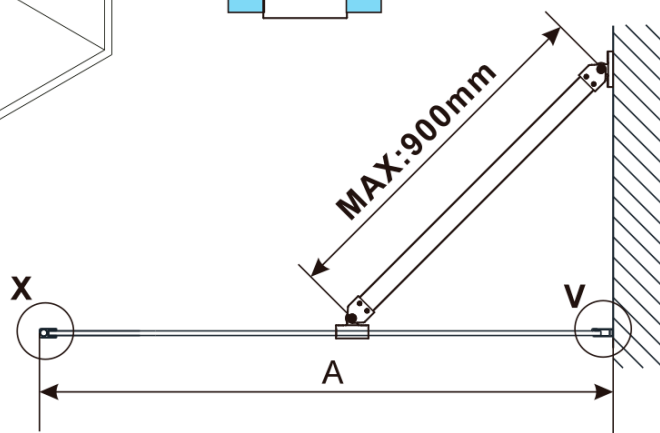

ESCA BLACK MATT One-piece shower glass panel, wall-mount, smoked glass, 800 mm

Order code: ES1280-02

Basic information

Brand: Polysan

Series: ESCA

Size

Height: 2100 mm

Depth: 800 mm

Warranty: 2 years

**ESCA BLACK MATT One-piece shower glass panel,
wall-mount, smoked glass, 800 mm**

Technical sheet

MODEL	A,mm
ES1070/ES1170/ES1270/ES1370/ES1570	690~705
ES1080/ES1180/ES1280/ES1380/ES1580	790~805
ES1090/ES1190/ES1290/ES1390/ES1590	890~905
ES1010/ES1110/ES1210/ES1310/ES1510	990~1005
ES1011/ES1111/ES1211/ES1311/ES1511	1090~1105
ES1012/ES1112/ES1212/ES1312/ES1512	1190~1205
ES1013/ES1113/ES1213/ES1313/ES1513	1290~1305
ES1014/ES1114/ES1214/ES1314/ES1514	1390~1405
ES1015/ES1115/ES1215/ES1315/ES1515	1490~1505

ESCA BLACK MATT One-piece shower glass panel,
wall-mount, smoked glass, 800 mm

MODEL	A,mm
ES1070/ES1170/ES1270/ES1370/ES1570	690~705
ES1080/ES1180/ES1280/ES1380/ES1580	790~805
ES1090/ES1190/ES1290/ES1390/ES1590	890~905
ES1010/ES1110/ES1210/ES1310/ES1510	990~1005
ES1011/ES1111/ES1211/ES1311/ES1511	1090~1105
ES1012/ES1112/ES1212/ES1312/ES1512	1190~1205