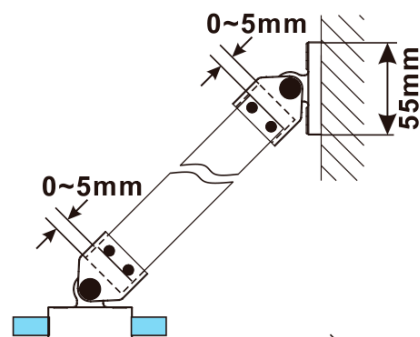

ESCA BLACK MATT One-piece shower glass panel, wall-mount, smoked glass, 800 mm

Order code: ES1280-02

Basic information

Brand: Polysan

Series: ESCA

Size

Height: 2100 mm

Depth: 800 mm

Warranty: 2 years

**ESCA BLACK MATT One-piece shower glass panel,
wall-mount, smoked glass, 800 mm**

Technical sheet

MODEL	A,mm
ES1070/ES1170/ES1270/ES1370/ES1570	690~705
ES1080/ES1180/ES1280/ES1380/ES1580	790~805
ES1090/ES1190/ES1290/ES1390/ES1590	890~905
ES1010/ES1110/ES1210/ES1310/ES1510	990~1005
ES1011/ES1111/ES1211/ES1311/ES1511	1090~1105
ES1012/ES1112/ES1212/ES1312/ES1512	1190~1205
ES1013/ES1113/ES1213/ES1313/ES1513	1290~1305
ES1014/ES1114/ES1214/ES1314/ES1514	1390~1405
ES1015/ES1115/ES1215/ES1315/ES1515	1490~1505

ESCA BLACK MATT One-piece shower glass panel,
wall-mount, smoked glass, 800 mm

MODEL	A,mm
ES1070/ES1170/ES1270/ES1370/ES1570	690~705
ES1080/ES1180/ES1280/ES1380/ES1580	790~805
ES1090/ES1190/ES1290/ES1390/ES1590	890~905
ES1010/ES1110/ES1210/ES1310/ES1510	990~1005
ES1011/ES1111/ES1211/ES1311/ES1511	1090~1105
ES1012/ES1112/ES1212/ES1312/ES1512	1190~1205