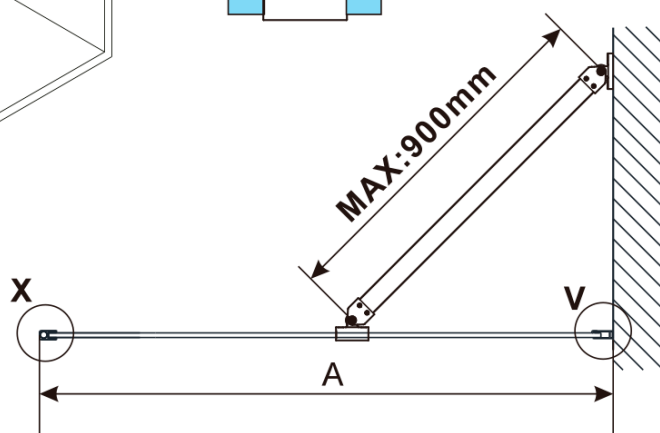

ESCA BLACK MATT One-piece shower glass panel, wall-mount, smoked glass, 800 mm

Order code: ES1280-02

Basic information

Brand: Polysan

Series: ESCA

Size

Height: 2100 mm

Depth: 800 mm

Warranty: 2 years

**ESCA BLACK MATT One-piece shower glass panel,
wall-mount, smoked glass, 800 mm**

Technical sheet

MODEL	A,mm
ES1070/ES1170/ES1270/ES1370/ES1570	690~705
ES1080/ES1180/ES1280/ES1380/ES1580	790~805
ES1090/ES1190/ES1290/ES1390/ES1590	890~905
ES1010/ES1110/ES1210/ES1310/ES1510	990~1005
ES1011/ES1111/ES1211/ES1311/ES1511	1090~1105
ES1012/ES1112/ES1212/ES1312/ES1512	1190~1205
ES1013/ES1113/ES1213/ES1313/ES1513	1290~1305
ES1014/ES1114/ES1214/ES1314/ES1514	1390~1405
ES1015/ES1115/ES1215/ES1315/ES1515	1490~1505

ESCA BLACK MATT One-piece shower glass panel,
wall-mount, smoked glass, 800 mm

MODEL	A,mm
ES1070/ES1170/ES1270/ES1370/ES1570	690~705
ES1080/ES1180/ES1280/ES1380/ES1580	790~805
ES1090/ES1190/ES1290/ES1390/ES1590	890~905
ES1010/ES1110/ES1210/ES1310/ES1510	990~1005
ES1011/ES1111/ES1211/ES1311/ES1511	1090~1105
ES1012/ES1112/ES1212/ES1312/ES1512	1190~1205