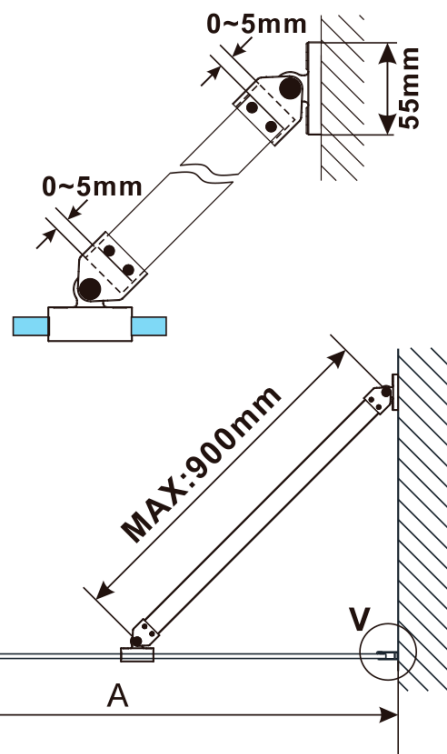

**ESCA BLACK MATT One-piece shower glass panel,
wall-mount, smoked glass, 700 mm**

Order code: ES1270-02

Basic information

Brand: Polysan

Series: ESCA

Size

Height: 2100 mm

Depth: 700 mm

Warranty: 2 years

**ESCA BLACK MATT One-piece shower glass panel,
wall-mount, smoked glass, 700 mm**

Technical sheet

MODEL	A,mm
ES1070/ES1170/ES1270/ES1370/ES1570	690~705
ES1080/ES1180/ES1280/ES1380/ES1580	790~805
ES1090/ES1190/ES1290/ES1390/ES1590	890~905
ES1010/ES1110/ES1210/ES1310/ES1510	990~1005
ES1011/ES1111/ES1211/ES1311/ES1511	1090~1105
ES1012/ES1112/ES1212/ES1312/ES1512	1190~1205
ES1013/ES1113/ES1213/ES1313/ES1513	1290~1305
ES1014/ES1114/ES1214/ES1314/ES1514	1390~1405
ES1015/ES1115/ES1215/ES1315/ES1515	1490~1505

**ESCA BLACK MATT One-piece shower glass panel,
wall-mount, smoked glass, 700 mm**

MODEL	A,mm
ES1070/ES1170/ES1270/ES1370/ES1570	690~705
ES1080/ES1180/ES1280/ES1380/ES1580	790~805
ES1090/ES1190/ES1290/ES1390/ES1590	890~905
ES1010/ES1110/ES1210/ES1310/ES1510	990~1005
ES1011/ES1111/ES1211/ES1311/ES1511	1090~1105
ES1012/ES1112/ES1212/ES1312/ES1512	1190~1205