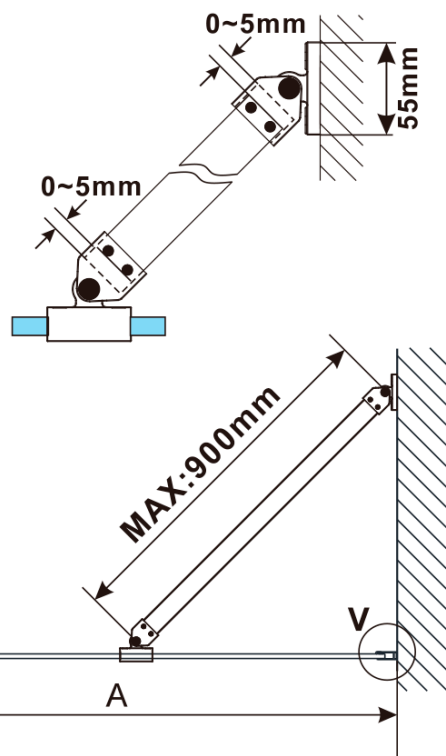

ESCA BLACK MATT One-piece shower glass panel, wall-mount, smoked glass, 700 mm

Order code: ES1270-02

Basic information

Brand: Polysan

Series: ESCA

Size

Height: 2100 mm

Depth: 700 mm

Warranty: 2 years

**ESCA BLACK MATT One-piece shower glass panel,
wall-mount, smoked glass, 700 mm**

Technical sheet

MODEL	A,mm
ES1070/ES1170/ES1270/ES1370/ES1570	690~705
ES1080/ES1180/ES1280/ES1380/ES1580	790~805
ES1090/ES1190/ES1290/ES1390/ES1590	890~905
ES1010/ES1110/ES1210/ES1310/ES1510	990~1005
ES1011/ES1111/ES1211/ES1311/ES1511	1090~1105
ES1012/ES1112/ES1212/ES1312/ES1512	1190~1205
ES1013/ES1113/ES1213/ES1313/ES1513	1290~1305
ES1014/ES1114/ES1214/ES1314/ES1514	1390~1405
ES1015/ES1115/ES1215/ES1315/ES1515	1490~1505

**ESCA BLACK MATT One-piece shower glass panel,
wall-mount, smoked glass, 700 mm**

MODEL	A,mm
ES1070/ES1170/ES1270/ES1370/ES1570	690~705
ES1080/ES1180/ES1280/ES1380/ES1580	790~805
ES1090/ES1190/ES1290/ES1390/ES1590	890~905
ES1010/ES1110/ES1210/ES1310/ES1510	990~1005
ES1011/ES1111/ES1211/ES1311/ES1511	1090~1105
ES1012/ES1112/ES1212/ES1312/ES1512	1190~1205