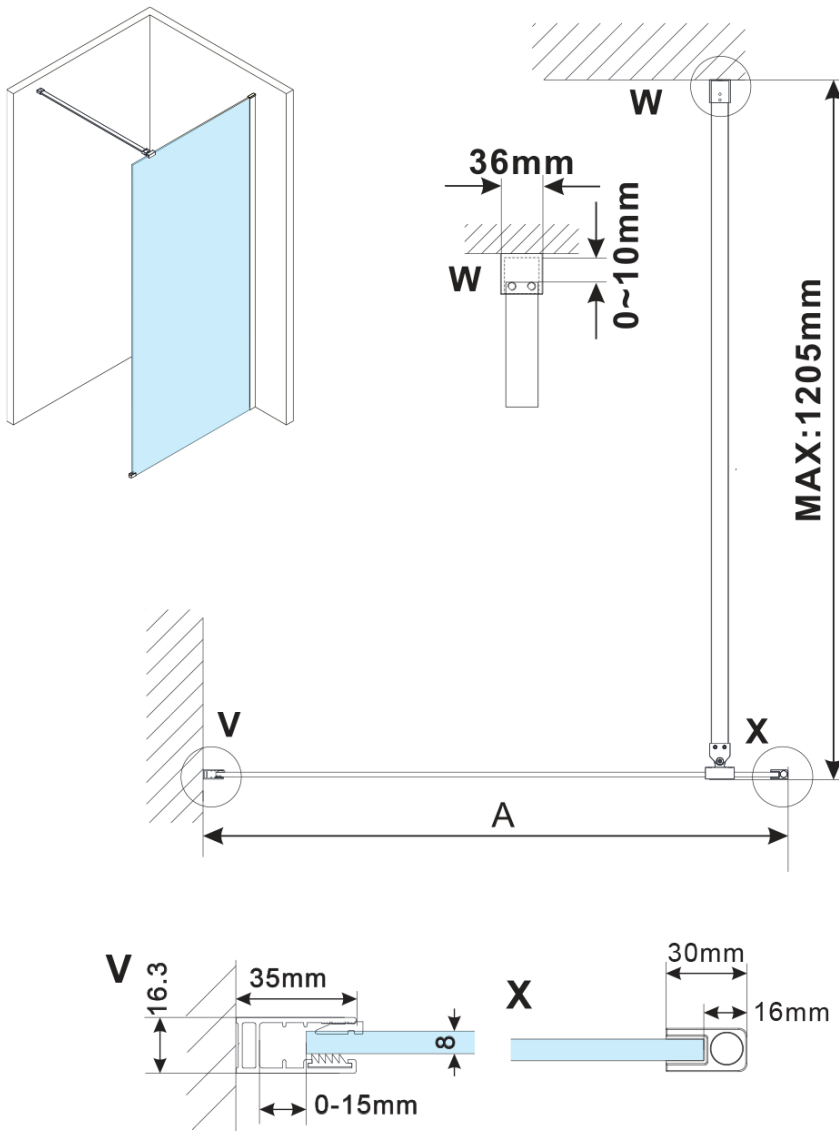

**ESCA BLACK MATT One-piece shower glass panel,
wall-mount, smoked glass, 700 mm**

Order code: ES1270-02

Basic information

Brand: Polysan

Series: ESCA

Size

Height: 2100 mm

Depth: 700 mm

Properties

Profile colour: Black matt

Shape: Single-wall fixed screen

Glass colour: Smoked glass

Glass finish: Antidrop

Glass thickness: 8 mm

Weight / Piece: 32.5 kg

Packaging: 2 Piece

Warranty: 2 years

**ESCA BLACK MATT One-piece shower glass panel,
wall-mount, smoked glass, 700 mm**

Technical sheet

MODEL	A,mm
ES1070/ES1170/ES1270/ES1370/ES1570	690~705
ES1080/ES1180/ES1280/ES1380/ES1580	790~805
ES1090/ES1190/ES1290/ES1390/ES1590	890~905
ES1010/ES1110/ES1210/ES1310/ES1510	990~1005
ES1011/ES1111/ES1211/ES1311/ES1511	1090~1105
ES1012/ES1112/ES1212/ES1312/ES1512	1190~1205
ES1013/ES1113/ES1213/ES1313/ES1513	1290~1305
ES1014/ES1114/ES1214/ES1314/ES1514	1390~1405
ES1015/ES1115/ES1215/ES1315/ES1515	1490~1505

**ESCA BLACK MATT One-piece shower glass panel,
wall-mount, smoked glass, 700 mm**

MODEL	A,mm
ES1070/ES1170/ES1270/ES1370/ES1570	690~705
ES1080/ES1180/ES1280/ES1380/ES1580	790~805
ES1090/ES1190/ES1290/ES1390/ES1590	890~905
ES1010/ES1110/ES1210/ES1310/ES1510	990~1005
ES1011/ES1111/ES1211/ES1311/ES1511	1090~1105
ES1012/ES1112/ES1212/ES1312/ES1512	1190~1205