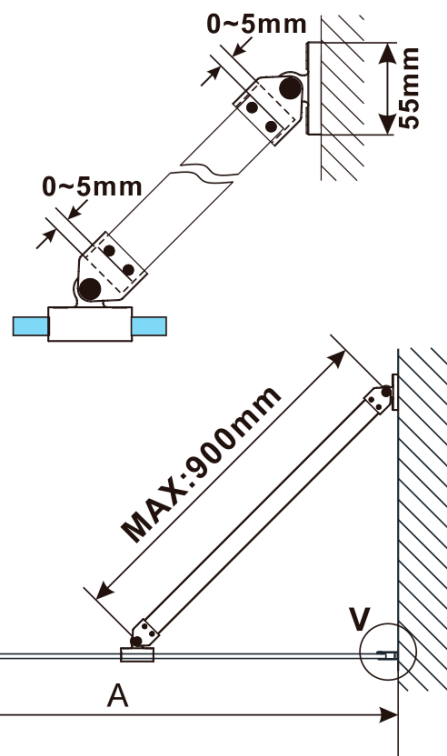

**ESCA BLACK MATT One-piece shower glass panel,
wall-mount, smoked glass, 700 mm**

Order code: ES1270-02

Basic information

Brand: Polysan

Series: ESCA

Size

Height: 2100 mm

Depth: 700 mm

Warranty: 2 years

**ESCA BLACK MATT One-piece shower glass panel,
wall-mount, smoked glass, 700 mm**

Technical sheet

MODEL	A,mm
ES1070/ES1170/ES1270/ES1370/ES1570	690~705
ES1080/ES1180/ES1280/ES1380/ES1580	790~805
ES1090/ES1190/ES1290/ES1390/ES1590	890~905
ES1010/ES1110/ES1210/ES1310/ES1510	990~1005
ES1011/ES1111/ES1211/ES1311/ES1511	1090~1105
ES1012/ES1112/ES1212/ES1312/ES1512	1190~1205
ES1013/ES1113/ES1213/ES1313/ES1513	1290~1305
ES1014/ES1114/ES1214/ES1314/ES1514	1390~1405
ES1015/ES1115/ES1215/ES1315/ES1515	1490~1505

**ESCA BLACK MATT One-piece shower glass panel,
wall-mount, smoked glass, 700 mm**

MODEL	A,mm
ES1070/ES1170/ES1270/ES1370/ES1570	690~705
ES1080/ES1180/ES1280/ES1380/ES1580	790~805
ES1090/ES1190/ES1290/ES1390/ES1590	890~905
ES1010/ES1110/ES1210/ES1310/ES1510	990~1005
ES1011/ES1111/ES1211/ES1311/ES1511	1090~1105
ES1012/ES1112/ES1212/ES1312/ES1512	1190~1205