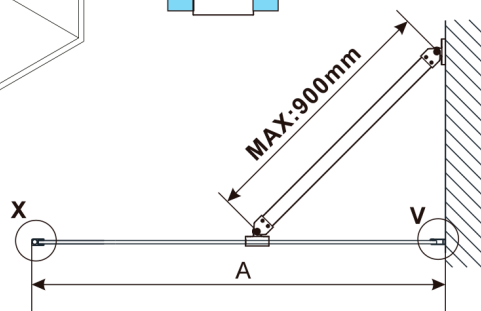

### Size

Height: 2100 mm  
Depth: 700 mm

## Technical sheet

MODEL	A,mm
ES1070,ES1170,ES1270,ES1370,ES1570	690~705
ES1080,ES1180,ES1280,ES1380,ES1580	790~805
ES1090,ES1190,ES1290,ES1390,ES1590	890~905
ES1010,ES1110,ES1210,ES1310,ES1510	990~1005
ES1011,ES1111,ES1211,ES1311,ES1511	1090~1105
ES1012,ES1112,ES1212,ES1312,ES1512	1190~1205
ES1013,ES1113,ES1213,ES1313,ES1513	1290~1305
ES1014,ES1114,ES1214,ES1314,ES1514	1390~1405
ES1015,ES1115,ES1215,ES1315,ES1515	1490~1505

MODEL	A,mm
ES1070, ES1170, ES1270, ES1370, ES1570	690-705
ES1080, ES1180, ES1280, ES1380, ES1580	790-805
ES1090, ES1190, ES1290, ES1390, ES1590	890-905
ES1010, ES1110, ES1210, ES1310, ES1510	990-1005
ES1011, ES1111, ES1211, ES1311, ES1511	1090-1105
ES1012, ES1112, ES1212, ES1312, ES1512	1190-1205