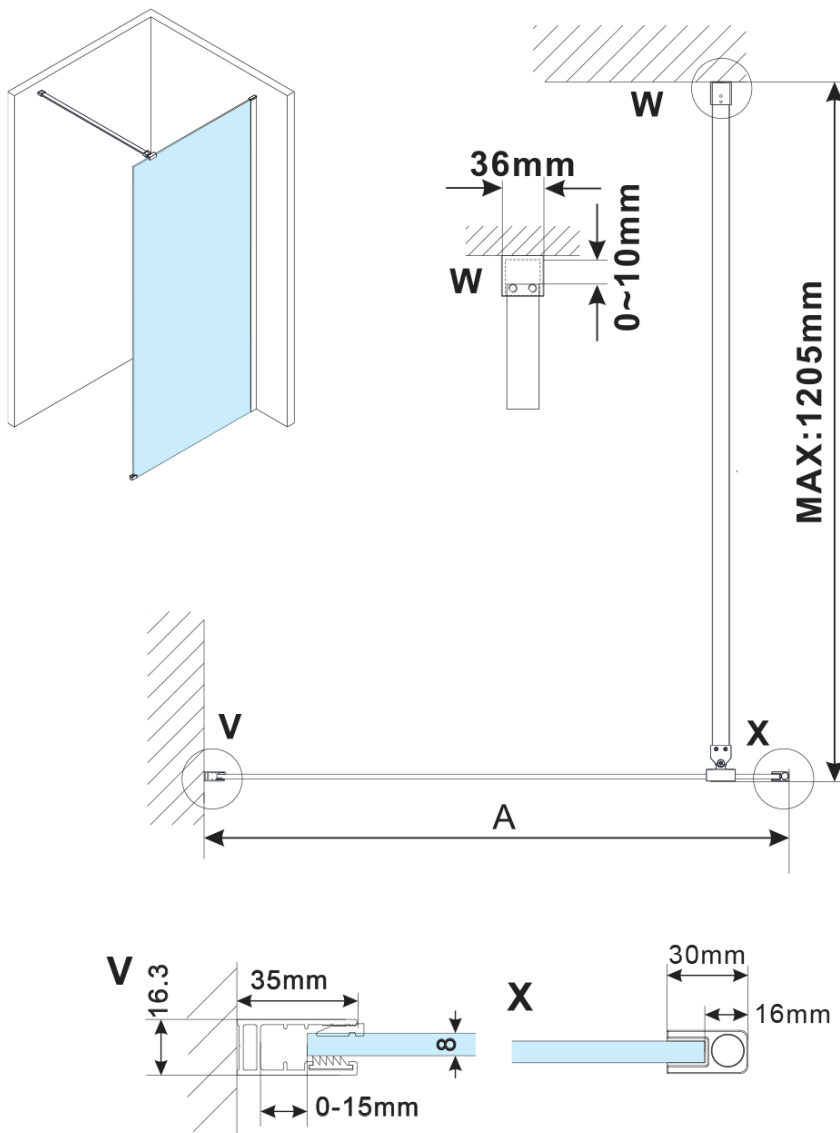

ESCA BLACK MATT One-piece shower glass panel, wall-mount, smoked glass, 1500 mm

Order code: ES1215-02

Basic information

Brand: Polysan

Series: ESCA

Size

Height: 2100 mm

Depth: 1500 mm

Properties

Profile colour: Black matt

Shape: Single-wall fixed screen

Glass colour: Smoked glass

Glass finish: Antidrop

Glass thickness: 8 mm

Weight / Piece: 71.5 kg

Packaging: 2 Piece

Warranty: 2 years

**ESCA BLACK MATT One-piece shower glass panel,
wall-mount, smoked glass, 1500 mm**

Technical sheet

MODEL	A,mm
ES1070/ES1170/ES1270/ES1370/ES1570	690~705
ES1080/ES1180/ES1280/ES1380/ES1580	790~805
ES1090/ES1190/ES1290/ES1390/ES1590	890~905
ES1010/ES1110/ES1210/ES1310/ES1510	990~1005
ES1011/ES1111/ES1211/ES1311/ES1511	1090~1105
ES1012/ES1112/ES1212/ES1312/ES1512	1190~1205
ES1013/ES1113/ES1213/ES1313/ES1513	1290~1305
ES1014/ES1114/ES1214/ES1314/ES1514	1390~1405
ES1015/ES1115/ES1215/ES1315/ES1515	1490~1505