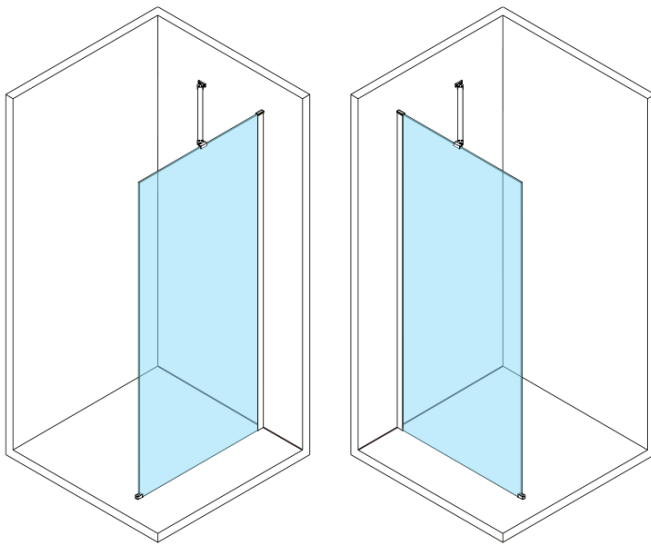

ESCA BLACK MATT One-piece shower glass panel, wall-mount, smoked glass, 1200 mm

Order code: ES1212-02

Basic information

Brand: Polysan
Series: ESCA

Size

Width: 1200 mm
Height: 2100 mm

Properties

Profile colour: Black matt
Shape: Single-wall fixed screen
Glass colour: Smoked glass
Glass finish: Antidrop
Glass thickness: 8 mm
Package does not contain: Support bar
Weight / Piece: 66.5 kg
Packaging: 2 Piece
Warranty: 2 years

**ESCA BLACK MATT One-piece shower glass panel,
wall-mount, smoked glass, 1200 mm**

Technical sheet

MODEL	A,mm
ES1070/ES1170/ES1270/ES1370/ES1570	690~705
ES1080/ES1180/ES1280/ES1380/ES1580	790~805
ES1090/ES1190/ES1290/ES1390/ES1590	890~905
ES1010/ES1110/ES1210/ES1310/ES1510	990~1005
ES1011/ES1111/ES1211/ES1311/ES1511	1090~1105
ES1012/ES1112/ES1212/ES1312/ES1512	1190~1205
ES1013/ES1113/ES1213/ES1313/ES1513	1290~1305
ES1014/ES1114/ES1214/ES1314/ES1514	1390~1405
ES1015/ES1115/ES1215/ES1315/ES1515	1490~1505

ESCA BLACK MATT One-piece shower glass panel,
wall-mount, smoked glass, 1200 mm

MODEL	A,mm
ES1070/ES1170/ES1270/ES1370/ES1570	690~705
ES1080/ES1180/ES1280/ES1380/ES1580	790~805
ES1090/ES1190/ES1290/ES1390/ES1590	890~905
ES1010/ES1110/ES1210/ES1310/ES1510	990~1005
ES1011/ES1111/ES1211/ES1311/ES1511	1090~1105
ES1012/ES1112/ES1212/ES1312/ES1512	1190~1205