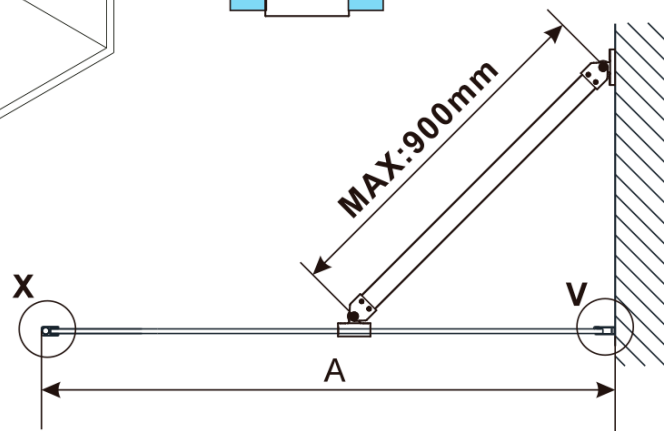

ESCA BLACK MATT One-piece shower glass panel, wall-mount, smoked glass, 1200 mm

Order code: ES1212-02

Basic information

Brand: Polysan
Series: ESCA

Size

Width: 1200 mm
Height: 2100 mm

Properties

Profile colour: Black matt
Shape: Single-wall fixed screen
Glass colour: Smoked glass
Glass finish: Antidrop
Glass thickness: 8 mm
Package does not contain: Support bar
Weight / Piece: 66.5 kg
Packaging: 2 Piece
Warranty: 2 years

**ESCA BLACK MATT One-piece shower glass panel,
wall-mount, smoked glass, 1200 mm**

Technical sheet

MODEL	A,mm
ES1070/ES1170/ES1270/ES1370/ES1570	690~705
ES1080/ES1180/ES1280/ES1380/ES1580	790~805
ES1090/ES1190/ES1290/ES1390/ES1590	890~905
ES1010/ES1110/ES1210/ES1310/ES1510	990~1005
ES1011/ES1111/ES1211/ES1311/ES1511	1090~1105
ES1012/ES1112/ES1212/ES1312/ES1512	1190~1205
ES1013/ES1113/ES1213/ES1313/ES1513	1290~1305
ES1014/ES1114/ES1214/ES1314/ES1514	1390~1405
ES1015/ES1115/ES1215/ES1315/ES1515	1490~1505

ESCA BLACK MATT One-piece shower glass panel,
wall-mount, smoked glass, 1200 mm

MODEL	A,mm
ES1070/ES1170/ES1270/ES1370/ES1570	690~705
ES1080/ES1180/ES1280/ES1380/ES1580	790~805
ES1090/ES1190/ES1290/ES1390/ES1590	890~905
ES1010/ES1110/ES1210/ES1310/ES1510	990~1005
ES1011/ES1111/ES1211/ES1311/ES1511	1090~1105
ES1012/ES1112/ES1212/ES1312/ES1512	1190~1205