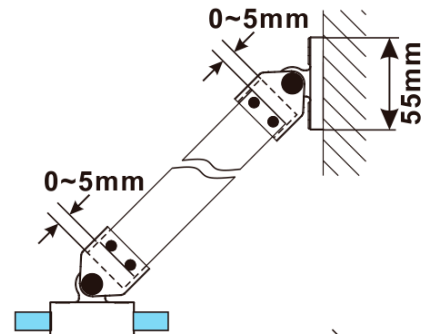

ESCA BLACK MATT One-piece shower glass panel, wall-mount, smoked glass, 1200 mm

Order code: ES1212-02

Basic information

Brand: Polysan
Series: ESCA

Size

Width: 1200 mm
Height: 2100 mm

Properties

Profile colour: Black matt
Shape: Single-wall fixed screen
Glass colour: Smoked glass
Glass finish: Antidrop
Glass thickness: 8 mm
Package does not contain: Support bar
Weight / Piece: 66.5 kg
Packaging: 2 Piece
Warranty: 2 years

**ESCA BLACK MATT One-piece shower glass panel,
wall-mount, smoked glass, 1200 mm**

Technical sheet

MODEL	A,mm
ES1070/ES1170/ES1270/ES1370/ES1570	690~705
ES1080/ES1180/ES1280/ES1380/ES1580	790~805
ES1090/ES1190/ES1290/ES1390/ES1590	890~905
ES1010/ES1110/ES1210/ES1310/ES1510	990~1005
ES1011/ES1111/ES1211/ES1311/ES1511	1090~1105
ES1012/ES1112/ES1212/ES1312/ES1512	1190~1205
ES1013/ES1113/ES1213/ES1313/ES1513	1290~1305
ES1014/ES1114/ES1214/ES1314/ES1514	1390~1405
ES1015/ES1115/ES1215/ES1315/ES1515	1490~1505

ESCA BLACK MATT One-piece shower glass panel,
wall-mount, smoked glass, 1200 mm

MODEL	A,mm
ES1070/ES1170/ES1270/ES1370/ES1570	690~705
ES1080/ES1180/ES1280/ES1380/ES1580	790~805
ES1090/ES1190/ES1290/ES1390/ES1590	890~905
ES1010/ES1110/ES1210/ES1310/ES1510	990~1005
ES1011/ES1111/ES1211/ES1311/ES1511	1090~1105
ES1012/ES1112/ES1212/ES1312/ES1512	1190~1205