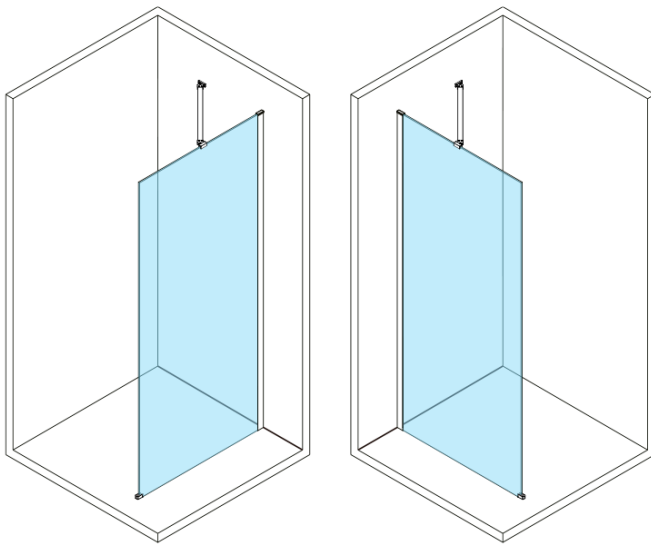

ESCA BLACK MATT One-piece shower glass panel, wall-mount, smoked glass, 1200 mm

Order code: ES1212-02

Basic information

Brand: Polysan

Series: ESCA

Size

Height: 2100 mm

Depth: 1200 mm

Properties

Profile colour: Black matt

Shape: Single-wall fixed screen

Glass colour: Smoked glass

Glass finish: Antidrop

Glass thickness: 8 mm

Weight / Piece: 66.5 kg

Packaging: 2 Piece

Warranty: 2 years

**ESCA BLACK MATT One-piece shower glass panel,
wall-mount, smoked glass, 1200 mm**

Technical sheet

MODEL	A,mm
ES1070/ES1170/ES1270/ES1370/ES1570	690~705
ES1080/ES1180/ES1280/ES1380/ES1580	790~805
ES1090/ES1190/ES1290/ES1390/ES1590	890~905
ES1010/ES1110/ES1210/ES1310/ES1510	990~1005
ES1011/ES1111/ES1211/ES1311/ES1511	1090~1105
ES1012/ES1112/ES1212/ES1312/ES1512	1190~1205
ES1013/ES1113/ES1213/ES1313/ES1513	1290~1305
ES1014/ES1114/ES1214/ES1314/ES1514	1390~1405
ES1015/ES1115/ES1215/ES1315/ES1515	1490~1505

ESCA BLACK MATT One-piece shower glass panel,
wall-mount, smoked glass, 1200 mm

MODEL	A,mm
ES1070/ES1170/ES1270/ES1370/ES1570	690~705
ES1080/ES1180/ES1280/ES1380/ES1580	790~805
ES1090/ES1190/ES1290/ES1390/ES1590	890~905
ES1010/ES1110/ES1210/ES1310/ES1510	990~1005
ES1011/ES1111/ES1211/ES1311/ES1511	1090~1105
ES1012/ES1112/ES1212/ES1312/ES1512	1190~1205