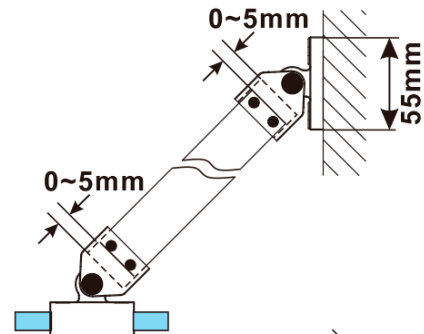

ESCA BLACK MATT One-piece shower glass panel, wall-mount, smoked glass, 1200 mm

Order code: ES1212-02

Basic information

Brand: Polysan

Series: ESCA

Size

Height: 2100 mm

Depth: 1200 mm

Warranty: 2 years

**ESCA BLACK MATT One-piece shower glass panel,
wall-mount, smoked glass, 1200 mm**

Technical sheet

MODEL	A,mm
ES1070/ES1170/ES1270/ES1370/ES1570	690~705
ES1080/ES1180/ES1280/ES1380/ES1580	790~805
ES1090/ES1190/ES1290/ES1390/ES1590	890~905
ES1010/ES1110/ES1210/ES1310/ES1510	990~1005
ES1011/ES1111/ES1211/ES1311/ES1511	1090~1105
ES1012/ES1112/ES1212/ES1312/ES1512	1190~1205
ES1013/ES1113/ES1213/ES1313/ES1513	1290~1305
ES1014/ES1114/ES1214/ES1314/ES1514	1390~1405
ES1015/ES1115/ES1215/ES1315/ES1515	1490~1505

ESCA BLACK MATT One-piece shower glass panel,
wall-mount, smoked glass, 1200 mm

MODEL	A,mm
ES1070/ES1170/ES1270/ES1370/ES1570	690~705
ES1080/ES1180/ES1280/ES1380/ES1580	790~805
ES1090/ES1190/ES1290/ES1390/ES1590	890~905
ES1010/ES1110/ES1210/ES1310/ES1510	990~1005
ES1011/ES1111/ES1211/ES1311/ES1511	1090~1105
ES1012/ES1112/ES1212/ES1312/ES1512	1190~1205