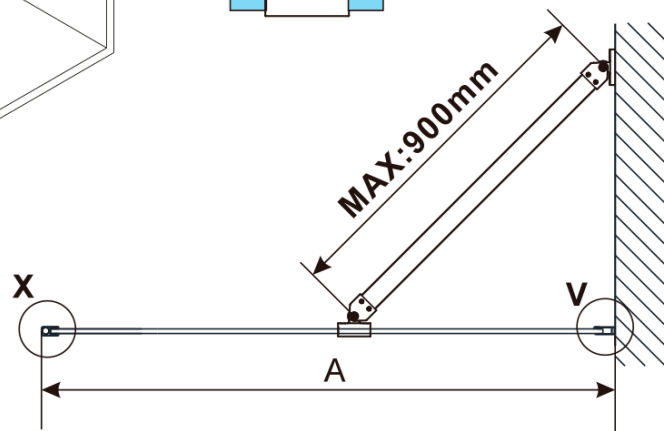

ESCA BLACK MATT One-piece shower glass panel, wall-mount, smoked glass, 1200 mm

Order code: ES1212-02

Basic information

Brand: Polysan

Series: ESCA

Size

Height: 2100 mm

Depth: 1200 mm

Warranty: 2 years

**ESCA BLACK MATT One-piece shower glass panel,
wall-mount, smoked glass, 1200 mm**

Technical sheet

MODEL	A,mm
ES1070/ES1170/ES1270/ES1370/ES1570	690~705
ES1080/ES1180/ES1280/ES1380/ES1580	790~805
ES1090/ES1190/ES1290/ES1390/ES1590	890~905
ES1010/ES1110/ES1210/ES1310/ES1510	990~1005
ES1011/ES1111/ES1211/ES1311/ES1511	1090~1105
ES1012/ES1112/ES1212/ES1312/ES1512	1190~1205
ES1013/ES1113/ES1213/ES1313/ES1513	1290~1305
ES1014/ES1114/ES1214/ES1314/ES1514	1390~1405
ES1015/ES1115/ES1215/ES1315/ES1515	1490~1505

ESCA BLACK MATT One-piece shower glass panel,
wall-mount, smoked glass, 1200 mm

MODEL	A,mm
ES1070/ES1170/ES1270/ES1370/ES1570	690~705
ES1080/ES1180/ES1280/ES1380/ES1580	790~805
ES1090/ES1190/ES1290/ES1390/ES1590	890~905
ES1010/ES1110/ES1210/ES1310/ES1510	990~1005
ES1011/ES1111/ES1211/ES1311/ES1511	1090~1105
ES1012/ES1112/ES1212/ES1312/ES1512	1190~1205