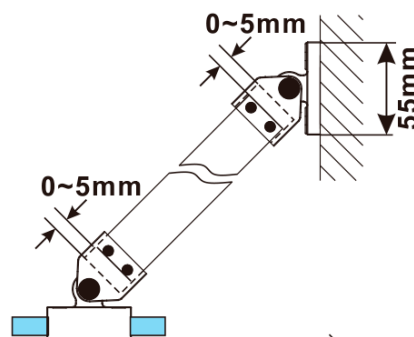

ESCA BLACK MATT One-piece shower glass panel, wall-mount, smoked glass, 1200 mm

Order code: ES1212-02

Basic information

Brand: Polysan

Series: ESCA

Size

Height: 2100 mm

Depth: 1200 mm

Warranty: 2 years

**ESCA BLACK MATT One-piece shower glass panel,
wall-mount, smoked glass, 1200 mm**

Technical sheet

MODEL	A,mm
ES1070/ES1170/ES1270/ES1370/ES1570	690~705
ES1080/ES1180/ES1280/ES1380/ES1580	790~805
ES1090/ES1190/ES1290/ES1390/ES1590	890~905
ES1010/ES1110/ES1210/ES1310/ES1510	990~1005
ES1011/ES1111/ES1211/ES1311/ES1511	1090~1105
ES1012/ES1112/ES1212/ES1312/ES1512	1190~1205
ES1013/ES1113/ES1213/ES1313/ES1513	1290~1305
ES1014/ES1114/ES1214/ES1314/ES1514	1390~1405
ES1015/ES1115/ES1215/ES1315/ES1515	1490~1505

ESCA BLACK MATT One-piece shower glass panel,
wall-mount, smoked glass, 1200 mm

MODEL	A,mm
ES1070/ES1170/ES1270/ES1370/ES1570	690~705
ES1080/ES1180/ES1280/ES1380/ES1580	790~805
ES1090/ES1190/ES1290/ES1390/ES1590	890~905
ES1010/ES1110/ES1210/ES1310/ES1510	990~1005
ES1011/ES1111/ES1211/ES1311/ES1511	1090~1105
ES1012/ES1112/ES1212/ES1312/ES1512	1190~1205