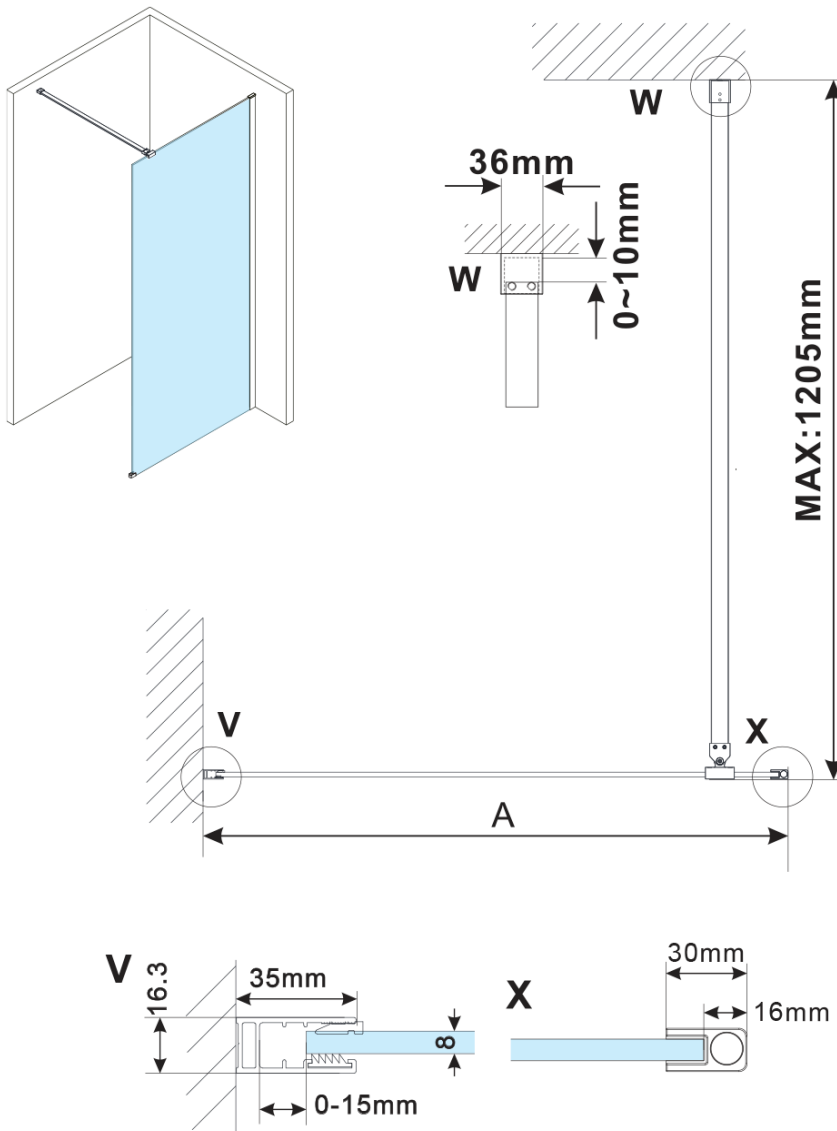

ESCA BLACK MATT One-piece shower glass panel, wall-mount, smoked glass, 1200 mm

Order code: ES1212-02

Basic information

Brand: Polysan

Series: ESCA

Size

Height: 2100 mm

Depth: 1200 mm

Properties

Profile colour: Black matt

Shape: Single-wall fixed screen

Glass colour: Smoked glass

Glass finish: Antidrop

Glass thickness: 8 mm

Weight / Piece: 66.5 kg

Packaging: 2 Piece

Warranty: 2 years

**ESCA BLACK MATT One-piece shower glass panel,
wall-mount, smoked glass, 1200 mm**

Technical sheet

MODEL	A,mm
ES1070/ES1170/ES1270/ES1370/ES1570	690~705
ES1080/ES1180/ES1280/ES1380/ES1580	790~805
ES1090/ES1190/ES1290/ES1390/ES1590	890~905
ES1010/ES1110/ES1210/ES1310/ES1510	990~1005
ES1011/ES1111/ES1211/ES1311/ES1511	1090~1105
ES1012/ES1112/ES1212/ES1312/ES1512	1190~1205
ES1013/ES1113/ES1213/ES1313/ES1513	1290~1305
ES1014/ES1114/ES1214/ES1314/ES1514	1390~1405
ES1015/ES1115/ES1215/ES1315/ES1515	1490~1505

ESCA BLACK MATT One-piece shower glass panel,
wall-mount, smoked glass, 1200 mm

MODEL	A,mm
ES1070/ES1170/ES1270/ES1370/ES1570	690~705
ES1080/ES1180/ES1280/ES1380/ES1580	790~805
ES1090/ES1190/ES1290/ES1390/ES1590	890~905
ES1010/ES1110/ES1210/ES1310/ES1510	990~1005
ES1011/ES1111/ES1211/ES1311/ES1511	1090~1105
ES1012/ES1112/ES1212/ES1312/ES1512	1190~1205