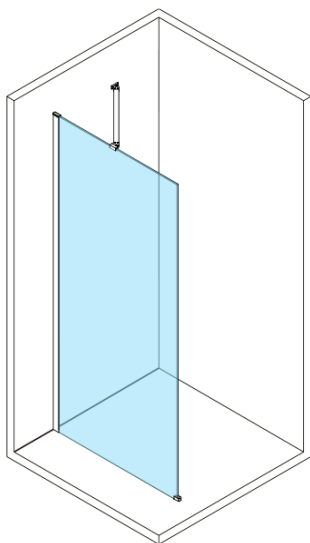

# ESCA BLACK MATT One-piece shower glass panel, wall-mount, smoked glass, 1200 mm

**Order code:** ES1212-02

## Size

**Height:** 2100 mm

**Depth:** 1200 mm

**Warranty:** 2 years

**ESCA BLACK MATT One-piece shower glass panel,  
wall-mount, smoked glass, 1200 mm**

**Technical sheet**

MODEL	A,mm
ES1070/ES1170/ES1270/ES1370/ES1570	690~705
ES1080/ES1180/ES1280/ES1380/ES1580	790~805
ES1090/ES1190/ES1290/ES1390/ES1590	890~905
ES1010/ES1110/ES1210/ES1310/ES1510	990~1005
ES1011/ES1111/ES1211/ES1311/ES1511	1090~1105
ES1012/ES1112/ES1212/ES1312/ES1512	1190~1205
ES1013/ES1113/ES1213/ES1313/ES1513	1290~1305
ES1014/ES1114/ES1214/ES1314/ES1514	1390~1405
ES1015/ES1115/ES1215/ES1315/ES1515	1490~1505

ESCA BLACK MATT One-piece shower glass panel,  
wall-mount, smoked glass, 1200 mm

MODEL	A,mm
ES1070/ES1170/ES1270/ES1370/ES1570	690~705
ES1080/ES1180/ES1280/ES1380/ES1580	790~805
ES1090/ES1190/ES1290/ES1390/ES1590	890~905
ES1010/ES1110/ES1210/ES1310/ES1510	990~1005
ES1011/ES1111/ES1211/ES1311/ES1511	1090~1105
ES1012/ES1112/ES1212/ES1312/ES1512	1190~1205