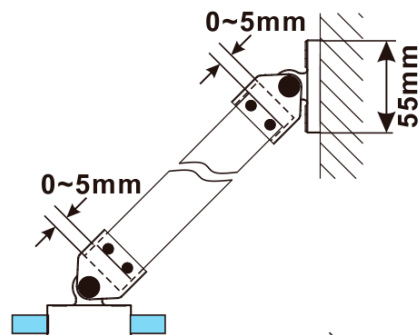

## Size

**Height:** 2100 mm

**Depth:** 1200 mm

**Warranty:** 2 years

**ESCA BLACK MATT One-piece shower glass panel,  
wall-mount, smoked glass, 1200 mm**

**Technical sheet**

MODEL	A,mm
ES1070/ES1170/ES1270/ES1370/ES1570	690~705
ES1080/ES1180/ES1280/ES1380/ES1580	790~805
ES1090/ES1190/ES1290/ES1390/ES1590	890~905
ES1010/ES1110/ES1210/ES1310/ES1510	990~1005
ES1011/ES1111/ES1211/ES1311/ES1511	1090~1105
ES1012/ES1112/ES1212/ES1312/ES1512	1190~1205
ES1013/ES1113/ES1213/ES1313/ES1513	1290~1305
ES1014/ES1114/ES1214/ES1314/ES1514	1390~1405
ES1015/ES1115/ES1215/ES1315/ES1515	1490~1505

ESCA BLACK MATT One-piece shower glass panel,  
wall-mount, smoked glass, 1200 mm

MODEL	A,mm
ES1070/ES1170/ES1270/ES1370/ES1570	690~705
ES1080/ES1180/ES1280/ES1380/ES1580	790~805
ES1090/ES1190/ES1290/ES1390/ES1590	890~905
ES1010/ES1110/ES1210/ES1310/ES1510	990~1005
ES1011/ES1111/ES1211/ES1311/ES1511	1090~1105
ES1012/ES1112/ES1212/ES1312/ES1512	1190~1205