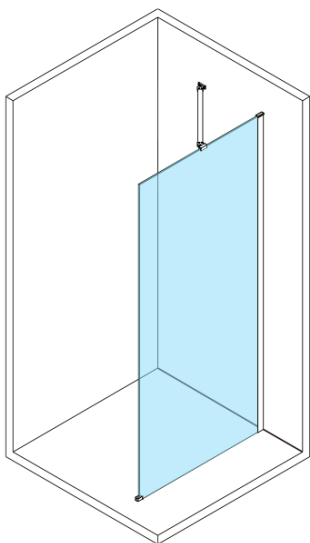

# ESCA BLACK MATT One-piece shower glass panel, wall-mount, smoked glass, 1200 mm

**Order code:** ES1212-02

## Size

**Height:** 2100 mm

**Depth:** 1200 mm

**Warranty:** 2 years

**ESCA BLACK MATT One-piece shower glass panel,  
wall-mount, smoked glass, 1200 mm**

**Technical sheet**

MODEL	A,mm
ES1070/ES1170/ES1270/ES1370/ES1570	690~705
ES1080/ES1180/ES1280/ES1380/ES1580	790~805
ES1090/ES1190/ES1290/ES1390/ES1590	890~905
ES1010/ES1110/ES1210/ES1310/ES1510	990~1005
ES1011/ES1111/ES1211/ES1311/ES1511	1090~1105
ES1012/ES1112/ES1212/ES1312/ES1512	1190~1205
ES1013/ES1113/ES1213/ES1313/ES1513	1290~1305
ES1014/ES1114/ES1214/ES1314/ES1514	1390~1405
ES1015/ES1115/ES1215/ES1315/ES1515	1490~1505

ESCA BLACK MATT One-piece shower glass panel,  
wall-mount, smoked glass, 1200 mm

MODEL	A,mm
ES1070/ES1170/ES1270/ES1370/ES1570	690~705
ES1080/ES1180/ES1280/ES1380/ES1580	790~805
ES1090/ES1190/ES1290/ES1390/ES1590	890~905
ES1010/ES1110/ES1210/ES1310/ES1510	990~1005
ES1011/ES1111/ES1211/ES1311/ES1511	1090~1105
ES1012/ES1112/ES1212/ES1312/ES1512	1190~1205