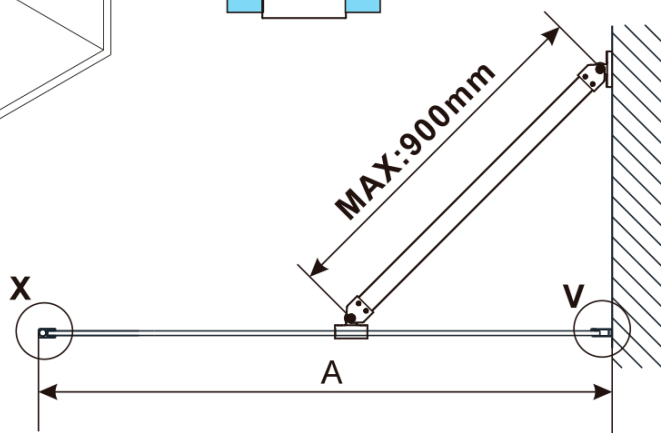

## Size

**Height:** 2100 mm

**Depth:** 1200 mm

**Warranty:** 2 years

**ESCA BLACK MATT One-piece shower glass panel,  
wall-mount, smoked glass, 1200 mm**

**Technical sheet**

MODEL	A,mm
ES1070/ES1170/ES1270/ES1370/ES1570	690~705
ES1080/ES1180/ES1280/ES1380/ES1580	790~805
ES1090/ES1190/ES1290/ES1390/ES1590	890~905
ES1010/ES1110/ES1210/ES1310/ES1510	990~1005
ES1011/ES1111/ES1211/ES1311/ES1511	1090~1105
ES1012/ES1112/ES1212/ES1312/ES1512	1190~1205
ES1013/ES1113/ES1213/ES1313/ES1513	1290~1305
ES1014/ES1114/ES1214/ES1314/ES1514	1390~1405
ES1015/ES1115/ES1215/ES1315/ES1515	1490~1505

ESCA BLACK MATT One-piece shower glass panel,  
wall-mount, smoked glass, 1200 mm

MODEL	A,mm
ES1070/ES1170/ES1270/ES1370/ES1570	690~705
ES1080/ES1180/ES1280/ES1380/ES1580	790~805
ES1090/ES1190/ES1290/ES1390/ES1590	890~905
ES1010/ES1110/ES1210/ES1310/ES1510	990~1005
ES1011/ES1111/ES1211/ES1311/ES1511	1090~1105
ES1012/ES1112/ES1212/ES1312/ES1512	1190~1205