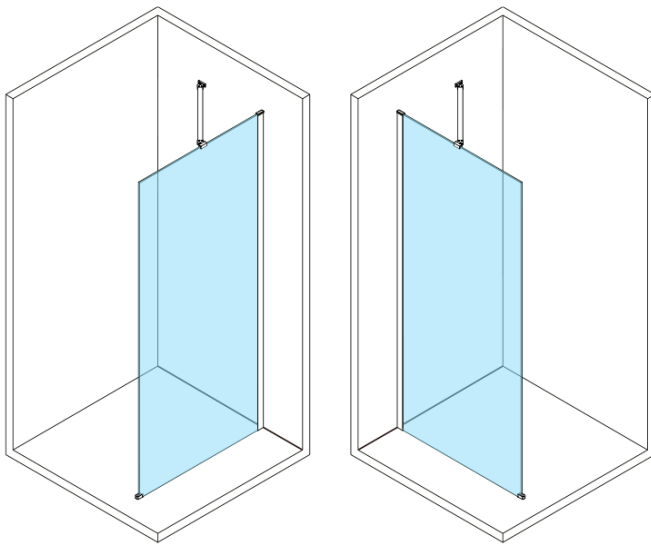

ESCA BLACK MATT One-piece shower glass panel, wall-mount, smoked glass, 1200 mm

Order code: ES1212-02

Basic information

Brand: Polysan

Series: ESCA

Size

Height: 2100 mm

Depth: 1200 mm

Properties

Profile colour: Black matt

Shape: Single-wall fixed screen

Glass colour: Smoked glass

Glass finish: Antidrop

Glass thickness: 8 mm

Weight / Piece: 66.5 kg

Packaging: 2 Piece

Warranty: 2 years

**ESCA BLACK MATT One-piece shower glass panel,
wall-mount, smoked glass, 1200 mm**

Technical sheet

MODEL	A,mm
ES1070/ES1170/ES1270/ES1370/ES1570	690~705
ES1080/ES1180/ES1280/ES1380/ES1580	790~805
ES1090/ES1190/ES1290/ES1390/ES1590	890~905
ES1010/ES1110/ES1210/ES1310/ES1510	990~1005
ES1011/ES1111/ES1211/ES1311/ES1511	1090~1105
ES1012/ES1112/ES1212/ES1312/ES1512	1190~1205
ES1013/ES1113/ES1213/ES1313/ES1513	1290~1305
ES1014/ES1114/ES1214/ES1314/ES1514	1390~1405
ES1015/ES1115/ES1215/ES1315/ES1515	1490~1505

**ESCA BLACK MATT One-piece shower glass panel,
wall-mount, smoked glass, 1200 mm**

MODEL	A,mm
ES1070/ES1170/ES1270/ES1370/ES1570	690~705
ES1080/ES1180/ES1280/ES1380/ES1580	790~805
ES1090/ES1190/ES1290/ES1390/ES1590	890~905
ES1010/ES1110/ES1210/ES1310/ES1510	990~1005
ES1011/ES1111/ES1211/ES1311/ES1511	1090~1105
ES1012/ES1112/ES1212/ES1312/ES1512	1190~1205