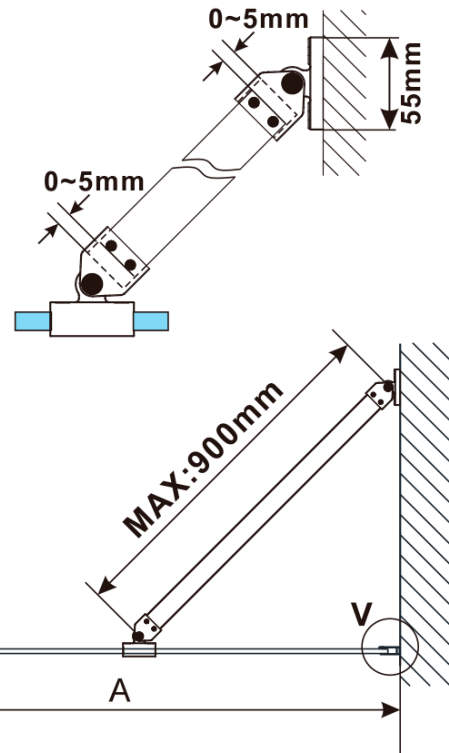

ESCA BLACK MATT One-piece shower glass panel, wall-mount, smoked glass, 1200 mm

Order code: ES1212-02

Basic information

Brand: Polysan

Series: ESCA

Size

Height: 2100 mm

Depth: 1200 mm

Warranty: 2 years

**ESCA BLACK MATT One-piece shower glass panel,
wall-mount, smoked glass, 1200 mm**

Technical sheet

MODEL	A,mm
ES1070/ES1170/ES1270/ES1370/ES1570	690~705
ES1080/ES1180/ES1280/ES1380/ES1580	790~805
ES1090/ES1190/ES1290/ES1390/ES1590	890~905
ES1010/ES1110/ES1210/ES1310/ES1510	990~1005
ES1011/ES1111/ES1211/ES1311/ES1511	1090~1105
ES1012/ES1112/ES1212/ES1312/ES1512	1190~1205
ES1013/ES1113/ES1213/ES1313/ES1513	1290~1305
ES1014/ES1114/ES1214/ES1314/ES1514	1390~1405
ES1015/ES1115/ES1215/ES1315/ES1515	1490~1505

**ESCA BLACK MATT One-piece shower glass panel,
wall-mount, smoked glass, 1200 mm**

MODEL	A,mm
ES1070/ES1170/ES1270/ES1370/ES1570	690~705
ES1080/ES1180/ES1280/ES1380/ES1580	790~805
ES1090/ES1190/ES1290/ES1390/ES1590	890~905
ES1010/ES1110/ES1210/ES1310/ES1510	990~1005
ES1011/ES1111/ES1211/ES1311/ES1511	1090~1105
ES1012/ES1112/ES1212/ES1312/ES1512	1190~1205