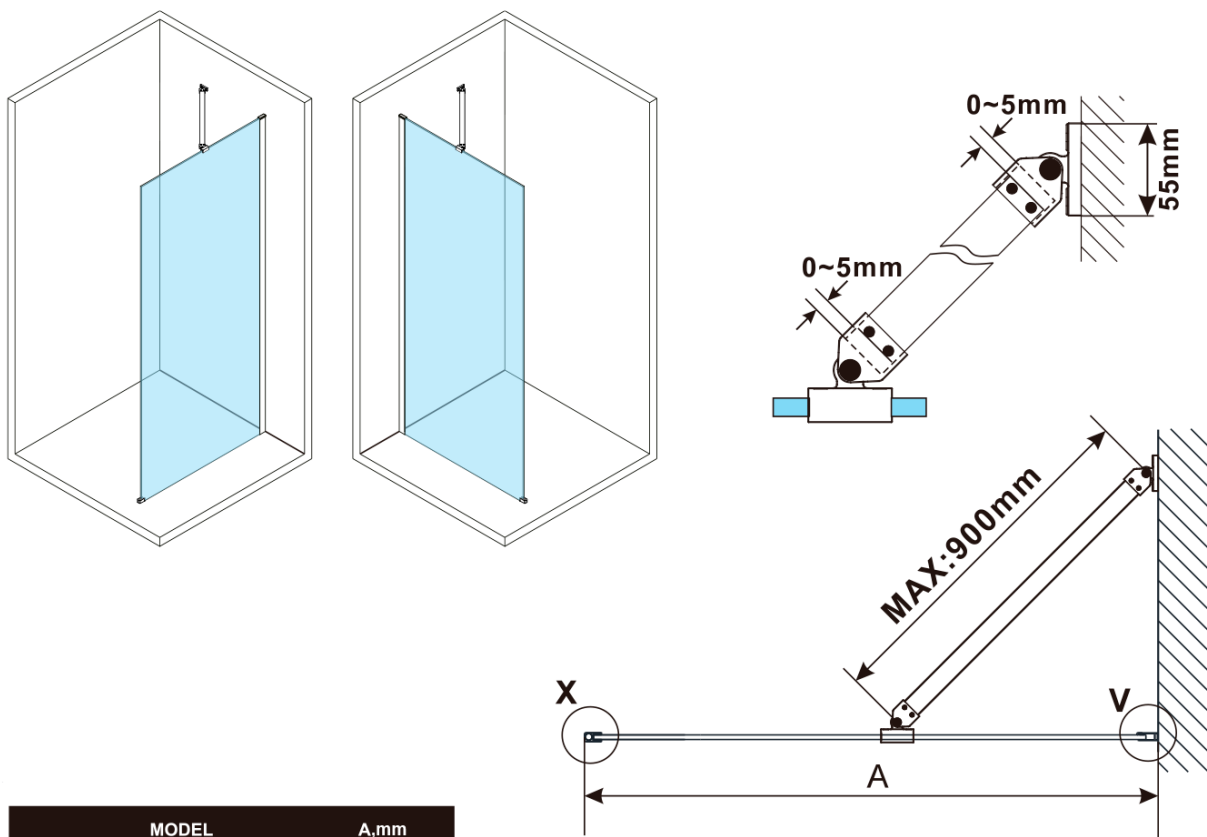

**ESCA BLACK MATT One-piece shower glass panel,
wall-mount, smoked glass, 1100 mm**

Order code: ES1211-02

Basic information

Brand: Polysan

Series: ESCA

Size

Height: 2100 mm

Depth: 1100 mm

Properties

Profile colour: Black matt

Shape: Single-wall fixed screen

Glass colour: Smoked glass

Glass finish: Antidrop

Glass thickness: 8 mm

Weight / Piece: 58.5 kg

Packaging: 2 Piece

Warranty: 2 years

**ESCA BLACK MATT One-piece shower glass panel,
wall-mount, smoked glass, 1100 mm**

Technical sheet

MODEL	A,mm
ES1070/ES1170/ES1270/ES1370/ES1570	690~705
ES1080/ES1180/ES1280/ES1380/ES1580	790~805
ES1090/ES1190/ES1290/ES1390/ES1590	890~905
ES1010/ES1110/ES1210/ES1310/ES1510	990~1005
ES1011/ES1111/ES1211/ES1311/ES1511	1090~1105
ES1012/ES1112/ES1212/ES1312/ES1512	1190~1205
ES1013/ES1113/ES1213/ES1313/ES1513	1290~1305
ES1014/ES1114/ES1214/ES1314/ES1514	1390~1405
ES1015/ES1115/ES1215/ES1315/ES1515	1490~1505

**ESCA BLACK MATT One-piece shower glass panel,
wall-mount, smoked glass, 1100 mm**

MODEL	A,mm
ES1070/ES1170/ES1270/ES1370/ES1570	690~705
ES1080/ES1180/ES1280/ES1380/ES1580	790~805
ES1090/ES1190/ES1290/ES1390/ES1590	890~905
ES1010/ES1110/ES1210/ES1310/ES1510	990~1005
ES1011/ES1111/ES1211/ES1311/ES1511	1090~1105
ES1012/ES1112/ES1212/ES1312/ES1512	1190~1205