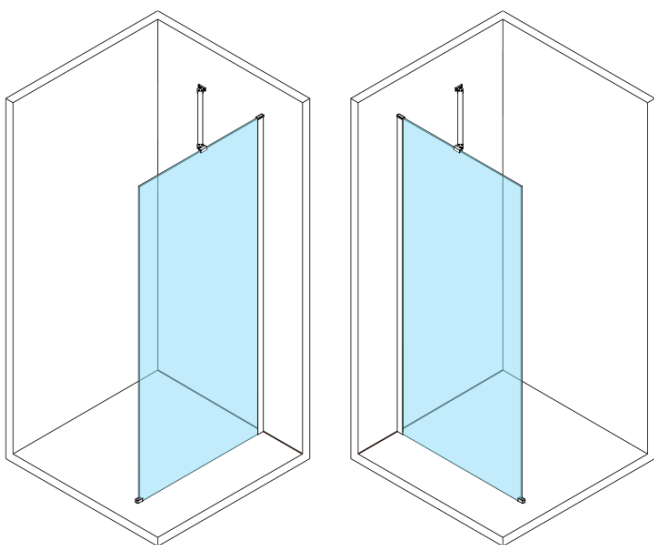

**ESCA BLACK MATT One-piece shower glass panel,
wall-mount, smoked glass, 1000 mm**

Order code: ES1210-02

Basic information

Brand: Polysan

Series: ESCA

Size

Height: 2100 mm

Depth: 1000 mm

Properties

Profile colour: Black matt

Shape: Single-wall fixed screen

Glass colour: Smoked glass

Glass finish: Antidrop

Glass thickness: 8 mm

Weight / Piece: 45.5 kg

Packaging: 2 Piece

Warranty: 2 years

**ESCA BLACK MATT One-piece shower glass panel,
wall-mount, smoked glass, 1000 mm**

Technical sheet

MODEL	A,mm
ES1070/ES1170/ES1270/ES1370/ES1570	690~705
ES1080/ES1180/ES1280/ES1380/ES1580	790~805
ES1090/ES1190/ES1290/ES1390/ES1590	890~905
ES1010/ES1110/ES1210/ES1310/ES1510	990~1005
ES1011/ES1111/ES1211/ES1311/ES1511	1090~1105
ES1012/ES1112/ES1212/ES1312/ES1512	1190~1205
ES1013/ES1113/ES1213/ES1313/ES1513	1290~1305
ES1014/ES1114/ES1214/ES1314/ES1514	1390~1405
ES1015/ES1115/ES1215/ES1315/ES1515	1490~1505

ESCA BLACK MATT One-piece shower glass panel,
wall-mount, smoked glass, 1000 mm

MODEL	A,mm
ES1070/ES1170/ES1270/ES1370/ES1570	690~705
ES1080/ES1180/ES1280/ES1380/ES1580	790~805
ES1090/ES1190/ES1290/ES1390/ES1590	890~905
ES1010/ES1110/ES1210/ES1310/ES1510	990~1005
ES1011/ES1111/ES1211/ES1311/ES1511	1090~1105
ES1012/ES1112/ES1212/ES1312/ES1512	1190~1205