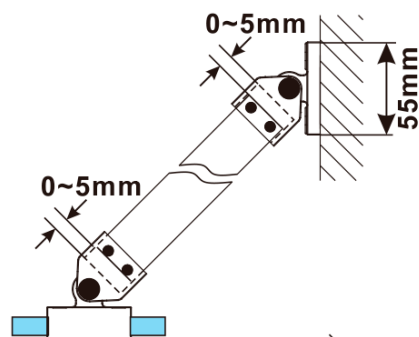

**ESCA BLACK MATT One-piece shower glass panel,
wall-mount, smoked glass, 1000 mm**

Order code: ES1210-02

Basic information

Brand: Polysan

Series: ESCA

Size

Height: 2100 mm

Depth: 1000 mm

Warranty: 2 years

**ESCA BLACK MATT One-piece shower glass panel,
wall-mount, smoked glass, 1000 mm**

Technical sheet

MODEL	A,mm
ES1070/ES1170/ES1270/ES1370/ES1570	690~705
ES1080/ES1180/ES1280/ES1380/ES1580	790~805
ES1090/ES1190/ES1290/ES1390/ES1590	890~905
ES1010/ES1110/ES1210/ES1310/ES1510	990~1005
ES1011/ES1111/ES1211/ES1311/ES1511	1090~1105
ES1012/ES1112/ES1212/ES1312/ES1512	1190~1205
ES1013/ES1113/ES1213/ES1313/ES1513	1290~1305
ES1014/ES1114/ES1214/ES1314/ES1514	1390~1405
ES1015/ES1115/ES1215/ES1315/ES1515	1490~1505

ESCA BLACK MATT One-piece shower glass panel,
wall-mount, smoked glass, 1000 mm

MODEL	A,mm
ES1070/ES1170/ES1270/ES1370/ES1570	690~705
ES1080/ES1180/ES1280/ES1380/ES1580	790~805
ES1090/ES1190/ES1290/ES1390/ES1590	890~905
ES1010/ES1110/ES1210/ES1310/ES1510	990~1005
ES1011/ES1111/ES1211/ES1311/ES1511	1090~1105
ES1012/ES1112/ES1212/ES1312/ES1512	1190~1205