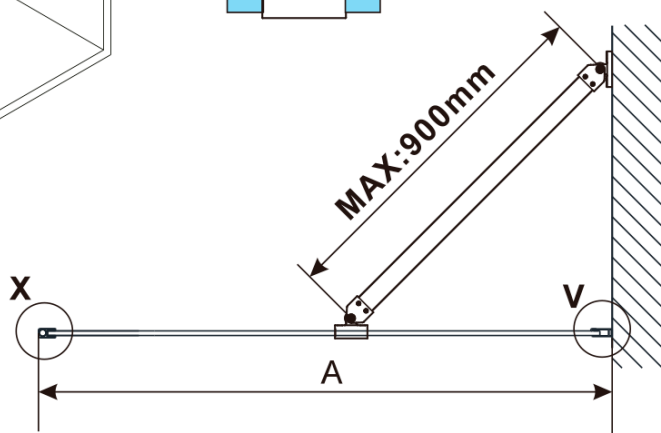

**ESCA BLACK MATT One-piece shower glass panel,
wall-mount, smoked glass, 1000 mm**

Order code: ES1210-02

Basic information

Brand: Polysan

Series: ESCA

Size

Height: 2100 mm

Depth: 1000 mm

Warranty: 2 years

**ESCA BLACK MATT One-piece shower glass panel,
wall-mount, smoked glass, 1000 mm**

Technical sheet

MODEL	A,mm
ES1070/ES1170/ES1270/ES1370/ES1570	690~705
ES1080/ES1180/ES1280/ES1380/ES1580	790~805
ES1090/ES1190/ES1290/ES1390/ES1590	890~905
ES1010/ES1110/ES1210/ES1310/ES1510	990~1005
ES1011/ES1111/ES1211/ES1311/ES1511	1090~1105
ES1012/ES1112/ES1212/ES1312/ES1512	1190~1205
ES1013/ES1113/ES1213/ES1313/ES1513	1290~1305
ES1014/ES1114/ES1214/ES1314/ES1514	1390~1405
ES1015/ES1115/ES1215/ES1315/ES1515	1490~1505

ESCA BLACK MATT One-piece shower glass panel,
wall-mount, smoked glass, 1000 mm

MODEL	A,mm
ES1070/ES1170/ES1270/ES1370/ES1570	690~705
ES1080/ES1180/ES1280/ES1380/ES1580	790~805
ES1090/ES1190/ES1290/ES1390/ES1590	890~905
ES1010/ES1110/ES1210/ES1310/ES1510	990~1005
ES1011/ES1111/ES1211/ES1311/ES1511	1090~1105
ES1012/ES1112/ES1212/ES1312/ES1512	1190~1205