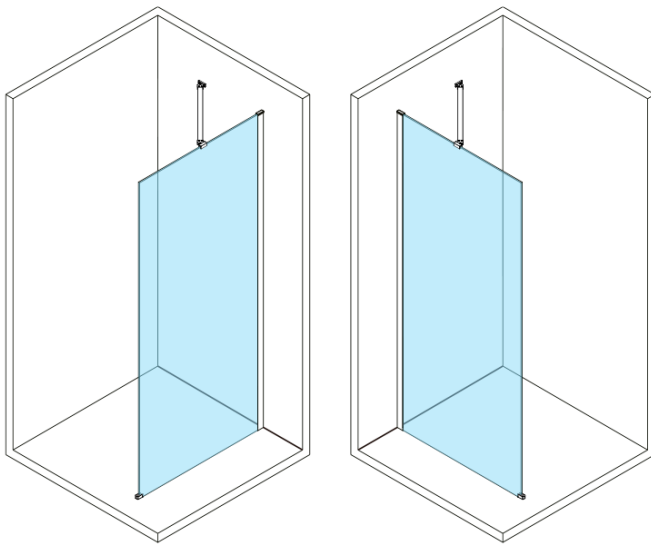

ESCA BLACK MATT One-piece shower glass panel, wall-mount, smoked glass, 1000 mm

Order code: ES1210-02

Basic information

Brand: Polysan

Series: ESCA

Size

Height: 2100 mm

Depth: 1000 mm

Properties

Profile colour: Black matt

Shape: Single-wall fixed screen

Glass colour: Smoked glass

Glass finish: Antidrop

Glass thickness: 8 mm

Weight / Piece: 45.5 kg

Packaging: 2 Piece

Warranty: 2 years

**ESCA BLACK MATT One-piece shower glass panel,
wall-mount, smoked glass, 1000 mm**

Technical sheet

MODEL	A,mm
ES1070/ES1170/ES1270/ES1370/ES1570	690~705
ES1080/ES1180/ES1280/ES1380/ES1580	790~805
ES1090/ES1190/ES1290/ES1390/ES1590	890~905
ES1010/ES1110/ES1210/ES1310/ES1510	990~1005
ES1011/ES1111/ES1211/ES1311/ES1511	1090~1105
ES1012/ES1112/ES1212/ES1312/ES1512	1190~1205
ES1013/ES1113/ES1213/ES1313/ES1513	1290~1305
ES1014/ES1114/ES1214/ES1314/ES1514	1390~1405
ES1015/ES1115/ES1215/ES1315/ES1515	1490~1505

**ESCA BLACK MATT One-piece shower glass panel,
wall-mount, smoked glass, 1000 mm**

MODEL	A,mm
ES1070/ES1170/ES1270/ES1370/ES1570	690~705
ES1080/ES1180/ES1280/ES1380/ES1580	790~805
ES1090/ES1190/ES1290/ES1390/ES1590	890~905
ES1010/ES1110/ES1210/ES1310/ES1510	990~1005
ES1011/ES1111/ES1211/ES1311/ES1511	1090~1105
ES1012/ES1112/ES1212/ES1312/ES1512	1190~1205