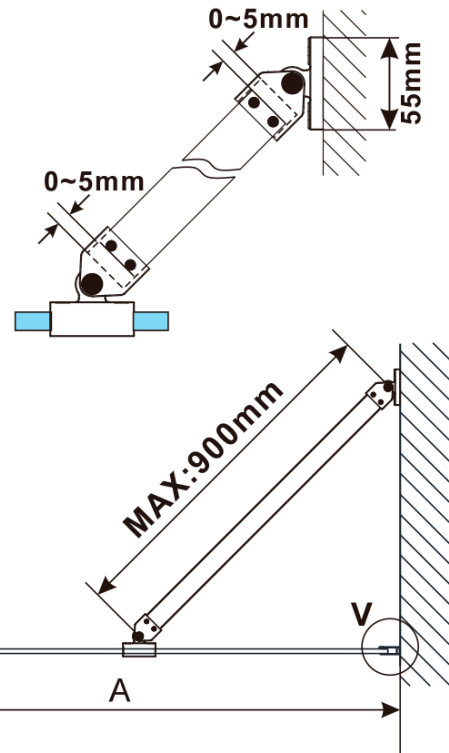

ESCA BLACK MATT One-piece shower glass panel, wall-mount, smoked glass, 1000 mm

Order code: ES1210-02

Basic information

Brand: Polysan

Series: ESCA

Size

Height: 2100 mm

Depth: 1000 mm

Warranty: 2 years

**ESCA BLACK MATT One-piece shower glass panel,
wall-mount, smoked glass, 1000 mm**

Technical sheet

MODEL	A,mm
ES1070/ES1170/ES1270/ES1370/ES1570	690~705
ES1080/ES1180/ES1280/ES1380/ES1580	790~805
ES1090/ES1190/ES1290/ES1390/ES1590	890~905
ES1010/ES1110/ES1210/ES1310/ES1510	990~1005
ES1011/ES1111/ES1211/ES1311/ES1511	1090~1105
ES1012/ES1112/ES1212/ES1312/ES1512	1190~1205
ES1013/ES1113/ES1213/ES1313/ES1513	1290~1305
ES1014/ES1114/ES1214/ES1314/ES1514	1390~1405
ES1015/ES1115/ES1215/ES1315/ES1515	1490~1505

**ESCA BLACK MATT One-piece shower glass panel,
wall-mount, smoked glass, 1000 mm**

MODEL	A,mm
ES1070/ES1170/ES1270/ES1370/ES1570	690~705
ES1080/ES1180/ES1280/ES1380/ES1580	790~805
ES1090/ES1190/ES1290/ES1390/ES1590	890~905
ES1010/ES1110/ES1210/ES1310/ES1510	990~1005
ES1011/ES1111/ES1211/ES1311/ES1511	1090~1105
ES1012/ES1112/ES1212/ES1312/ES1512	1190~1205