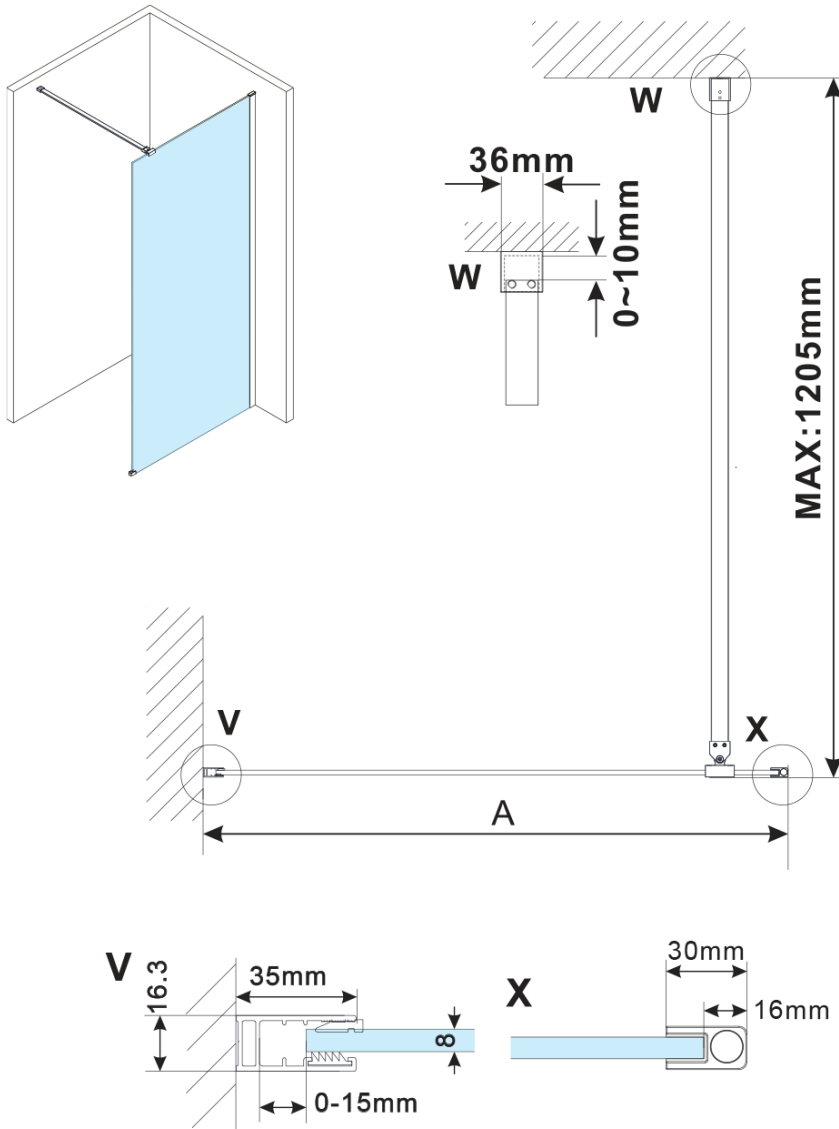

ESCA WHITE MATT One-piece shower glass panel, wall-mount, matt glass, 900 mm

Order code: ES1190-03

Basic information

Brand: Polysan
Series: ESCA

Size

Height: 2100 mm
Depth: 900 mm

Properties

Profile colour: White
Shape: Single-wall fixed screen
Glass colour: Matte glass
Glass finish: Antidrop
Glass thickness: 8 mm
Weight / Piece: 41.0 kg
Packaging: 2 Piece
Warranty: 2 years

ESCA WHITE MATT One-piece shower glass panel,
wall-mount, matt glass, 900 mm

Technical sheet

MODEL	A,mm
ES1070/ES1170/ES1270/ES1370/ES1570	690~705
ES1080/ES1180/ES1280/ES1380/ES1580	790~805
ES1090/ES1190/ES1290/ES1390/ES1590	890~905
ES1010/ES1110/ES1210/ES1310/ES1510	990~1005
ES1011/ES1111/ES1211/ES1311/ES1511	1090~1105
ES1012/ES1112/ES1212/ES1312/ES1512	1190~1205
ES1013/ES1113/ES1213/ES1313/ES1513	1290~1305
ES1014/ES1114/ES1214/ES1314/ES1514	1390~1405
ES1015/ES1115/ES1215/ES1315/ES1515	1490~1505

ESCA WHITE MATT One-piece shower glass panel,
wall-mount, matt glass, 900 mm

MODEL	A,mm
ES1070/ES1170/ES1270/ES1370/ES1570	690~705
ES1080/ES1180/ES1280/ES1380/ES1580	790~805
ES1090/ES1190/ES1290/ES1390/ES1590	890~905
ES1010/ES1110/ES1210/ES1310/ES1510	990~1005
ES1011/ES1111/ES1211/ES1311/ES1511	1090~1105
ES1012/ES1112/ES1212/ES1312/ES1512	1190~1205