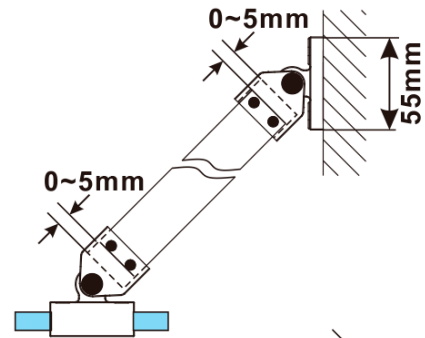

ESCA WHITE MATT One-piece shower glass panel, wall-mount, matt glass, 900 mm

Order code: ES1190-03

Basic information

Brand: Polysan
Series: ESCA

Size

Height: 2100 mm
Depth: 900 mm

Properties

Profile colour: White
Shape: Single-wall fixed screen
Glass colour: Matte glass
Glass finish: Antidrop
Glass thickness: 8 mm
Weight / Piece: 41.0 kg
Packaging: 2 Piece
Warranty: 2 years

ESCA WHITE MATT One-piece shower glass panel,
wall-mount, matt glass, 900 mm

Technical sheet

MODEL	A,mm
ES1070/ES1170/ES1270/ES1370/ES1570	690~705
ES1080/ES1180/ES1280/ES1380/ES1580	790~805
ES1090/ES1190/ES1290/ES1390/ES1590	890~905
ES1010/ES1110/ES1210/ES1310/ES1510	990~1005
ES1011/ES1111/ES1211/ES1311/ES1511	1090~1105
ES1012/ES1112/ES1212/ES1312/ES1512	1190~1205
ES1013/ES1113/ES1213/ES1313/ES1513	1290~1305
ES1014/ES1114/ES1214/ES1314/ES1514	1390~1405
ES1015/ES1115/ES1215/ES1315/ES1515	1490~1505

ESCA WHITE MATT One-piece shower glass panel,
wall-mount, matt glass, 900 mm

MODEL	A,mm
ES1070/ES1170/ES1270/ES1370/ES1570	690~705
ES1080/ES1180/ES1280/ES1380/ES1580	790~805
ES1090/ES1190/ES1290/ES1390/ES1590	890~905
ES1010/ES1110/ES1210/ES1310/ES1510	990~1005
ES1011/ES1111/ES1211/ES1311/ES1511	1090~1105
ES1012/ES1112/ES1212/ES1312/ES1512	1190~1205