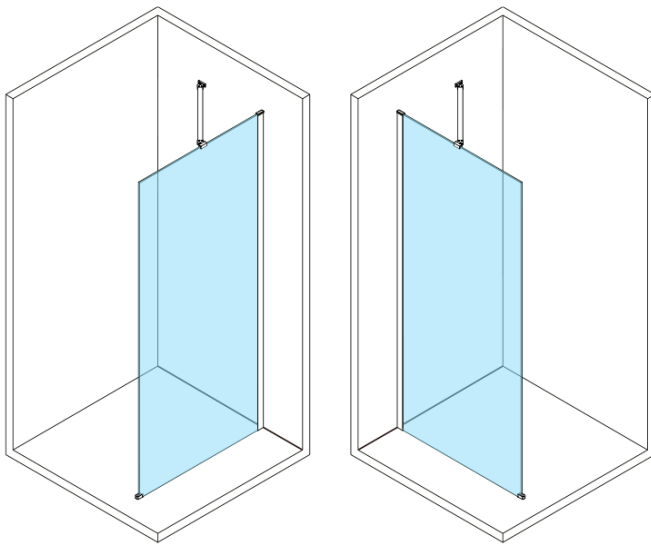

ESCA WHITE MATT One-piece shower glass panel, wall-mount, matt glass, 900 mm

Order code: ES1190-03

Basic information

Brand: Polysan
Series: ESCA

Size

Height: 2100 mm
Depth: 900 mm

Properties

Profile colour: White
Shape: Single-wall fixed screen
Glass colour: Matte glass
Glass finish: Antidrop
Glass thickness: 8 mm
Weight / Piece: 41.0 kg
Packaging: 2 Piece
Warranty: 2 years

ESCA WHITE MATT One-piece shower glass panel,
wall-mount, matt glass, 900 mm

Technical sheet

MODEL	A,mm
ES1070/ES1170/ES1270/ES1370/ES1570	690~705
ES1080/ES1180/ES1280/ES1380/ES1580	790~805
ES1090/ES1190/ES1290/ES1390/ES1590	890~905
ES1010/ES1110/ES1210/ES1310/ES1510	990~1005
ES1011/ES1111/ES1211/ES1311/ES1511	1090~1105
ES1012/ES1112/ES1212/ES1312/ES1512	1190~1205
ES1013/ES1113/ES1213/ES1313/ES1513	1290~1305
ES1014/ES1114/ES1214/ES1314/ES1514	1390~1405
ES1015/ES1115/ES1215/ES1315/ES1515	1490~1505

ESCA WHITE MATT One-piece shower glass panel,
wall-mount, matt glass, 900 mm

MODEL	A,mm
ES1070/ES1170/ES1270/ES1370/ES1570	690~705
ES1080/ES1180/ES1280/ES1380/ES1580	790~805
ES1090/ES1190/ES1290/ES1390/ES1590	890~905
ES1010/ES1110/ES1210/ES1310/ES1510	990~1005
ES1011/ES1111/ES1211/ES1311/ES1511	1090~1105
ES1012/ES1112/ES1212/ES1312/ES1512	1190~1205