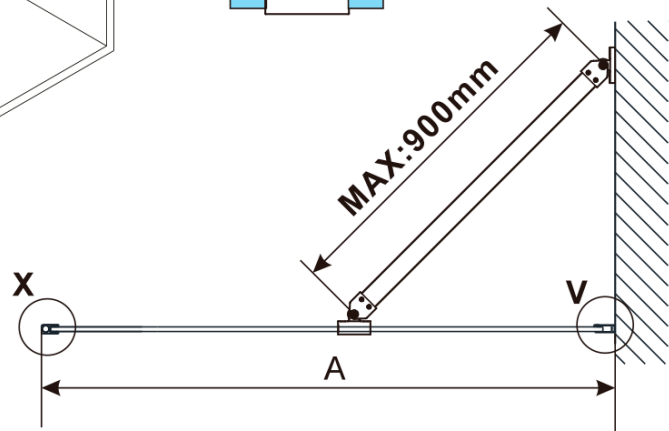

ESCA WHITE MATT One-piece shower glass panel, wall-mount, matt glass, 900 mm

Order code: ES1190-03

Basic information

Brand: Polysan
Series: ESCA

Size

Height: 2100 mm
Depth: 900 mm

Properties

Profile colour: White
Shape: Single-wall fixed screen
Glass colour: Matte glass
Glass finish: Antidrop
Glass thickness: 8 mm
Weight / Piece: 41.0 kg
Packaging: 2 Piece
Warranty: 2 years

ESCA WHITE MATT One-piece shower glass panel,
wall-mount, matt glass, 900 mm

Technical sheet

MODEL	A,mm
ES1070/ES1170/ES1270/ES1370/ES1570	690~705
ES1080/ES1180/ES1280/ES1380/ES1580	790~805
ES1090/ES1190/ES1290/ES1390/ES1590	890~905
ES1010/ES1110/ES1210/ES1310/ES1510	990~1005
ES1011/ES1111/ES1211/ES1311/ES1511	1090~1105
ES1012/ES1112/ES1212/ES1312/ES1512	1190~1205
ES1013/ES1113/ES1213/ES1313/ES1513	1290~1305
ES1014/ES1114/ES1214/ES1314/ES1514	1390~1405
ES1015/ES1115/ES1215/ES1315/ES1515	1490~1505

ESCA WHITE MATT One-piece shower glass panel,
wall-mount, matt glass, 900 mm

MODEL	A,mm
ES1070/ES1170/ES1270/ES1370/ES1570	690~705
ES1080/ES1180/ES1280/ES1380/ES1580	790~805
ES1090/ES1190/ES1290/ES1390/ES1590	890~905
ES1010/ES1110/ES1210/ES1310/ES1510	990~1005
ES1011/ES1111/ES1211/ES1311/ES1511	1090~1105
ES1012/ES1112/ES1212/ES1312/ES1512	1190~1205