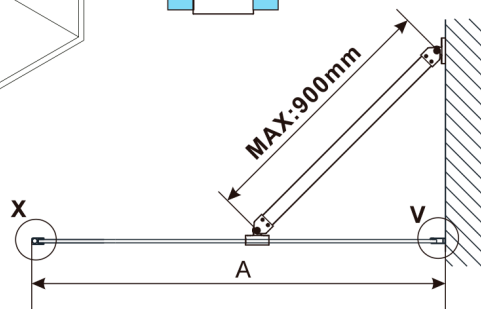

## Size

Height: 2100 mm

Depth: 900 mm

## Technical sheet

MODEL	A,mm
ES1070,ES1170,ES1270,ES1370,ES1570	690~705
ES1080,ES1180,ES1280,ES1380,ES1580	790~805
ES1090,ES1190,ES1290,ES1390,ES1590	890~905
ES1010,ES1110,ES1210,ES1310,ES1510	990~1005
ES1011,ES1111,ES1211,ES1311,ES1511	1090~1105
ES1012,ES1112,ES1212,ES1312,ES1512	1190~1205
ES1013,ES1113,ES1213,ES1313,ES1513	1290~1305
ES1014,ES1114,ES1214,ES1314,ES1514	1390~1405
ES1015,ES1115,ES1215,ES1315,ES1515	1490~1505

# ESCA WHITE MATT One-piece shower glass panel, wall-mount, matt glass, 900 mm

MODEL	A,mm
ES1070,ES1170,ES1270,ES1370,ES1570	690-705
ES1080,ES1180,ES1280,ES1380,ES1580	790-805
ES1090,ES1190,ES1290,ES1390,ES1590	890-905
ES1010,ES1110,ES1210,ES1310,ES1510	990-1005
ES1011,ES1111,ES1211,ES1311,ES1511	1090-1105
ES1012,ES1112,ES1212,ES1312,ES1512	1190-1205