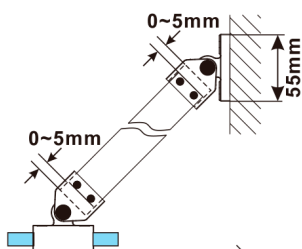

## Size

Height: 2100 mm

Depth: 900 mm

## Technical sheet

MODEL	A,mm
ES1070,ES1170,ES1270,ES1370,ES1570	690~705
ES1080,ES1180,ES1280,ES1380,ES1580	790~805
ES1090,ES1190,ES1290,ES1390,ES1590	890~905
ES1010,ES1110,ES1210,ES1310,ES1510	990~1005
ES1011,ES1111,ES1211,ES1311,ES1511	1090~1105
ES1012,ES1112,ES1212,ES1312,ES1512	1190~1205
ES1013,ES1113,ES1213,ES1313,ES1513	1290~1305
ES1014,ES1114,ES1214,ES1314,ES1514	1390~1405
ES1015,ES1115,ES1215,ES1315,ES1515	1490~1505

# ESCA WHITE MATT One-piece shower glass panel, wall-mount, matt glass, 900 mm

MODEL	A,mm
ES1070,ES1170,ES1270,ES1370,ES1570	690-705
ES1080,ES1180,ES1280,ES1380,ES1580	790-805
ES1090,ES1190,ES1290,ES1390,ES1590	890-905
ES1010,ES1110,ES1210,ES1310,ES1510	990-1005
ES1011,ES1111,ES1211,ES1311,ES1511	1090-1105
ES1012,ES1112,ES1212,ES1312,ES1512	1190-1205