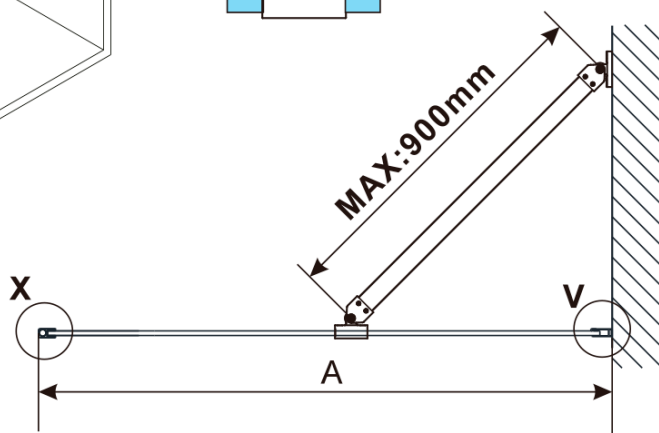

ESCA WHITE MATT One-piece shower glass panel, wall-mount, matt glass, 800 mm

Order code: ES1180-03

Basic information

Brand: Polysan
Series: ESCA

Size

Width: 800 mm
Height: 2100 mm

Properties

Warranty: 2 years
Weight / Piece: 41 kg
Packaging: 2 Piece
Profile colour: White
Shape: Single-wall fixed screen
Glass colour: Matte glass
Glass finish: Antidrop
Glass thickness: 8 mm
Package does not contain: Support bar

ESCA WHITE MATT One-piece shower glass panel,
wall-mount, matt glass, 800 mm

Technical sheet

MODEL	A,mm
ES1070/ES1170/ES1270/ES1370/ES1570	690~705
ES1080/ES1180/ES1280/ES1380/ES1580	790~805
ES1090/ES1190/ES1290/ES1390/ES1590	890~905
ES1010/ES1110/ES1210/ES1310/ES1510	990~1005
ES1011/ES1111/ES1211/ES1311/ES1511	1090~1105
ES1012/ES1112/ES1212/ES1312/ES1512	1190~1205
ES1013/ES1113/ES1213/ES1313/ES1513	1290~1305
ES1014/ES1114/ES1214/ES1314/ES1514	1390~1405
ES1015/ES1115/ES1215/ES1315/ES1515	1490~1505

ESCA WHITE MATT One-piece shower glass panel,
wall-mount, matt glass, 800 mm

MODEL	A,mm
ES1070/ES1170/ES1270/ES1370/ES1570	690~705
ES1080/ES1180/ES1280/ES1380/ES1580	790~805
ES1090/ES1190/ES1290/ES1390/ES1590	890~905
ES1010/ES1110/ES1210/ES1310/ES1510	990~1005
ES1011/ES1111/ES1211/ES1311/ES1511	1090~1105
ES1012/ES1112/ES1212/ES1312/ES1512	1190~1205