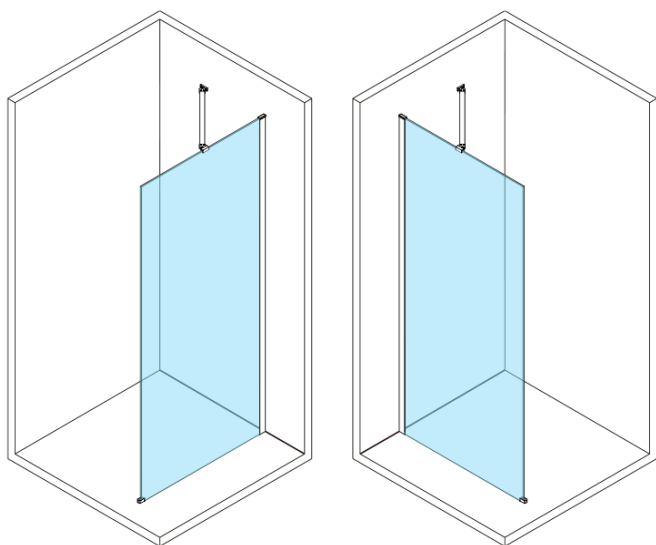

ESCA WHITE MATT One-piece shower glass panel, wall-mount, matt glass, 800 mm

Order code: ES1180-03

Basic information

Brand: Polysan
Series: ESCA

Size

Width: 800 mm
Height: 2100 mm

Properties

Warranty: 2 years
Weight / Piece: 41 kg
Packaging: 2 Piece
Profile colour: White
Shape: Single-wall fixed screen
Glass colour: Matte glass
Glass finish: Antidrop
Glass thickness: 8 mm
Package does not contain: Support bar

ESCA WHITE MATT One-piece shower glass panel,
wall-mount, matt glass, 800 mm

Technical sheet

MODEL	A,mm
ES1070/ES1170/ES1270/ES1370/ES1570	690~705
ES1080/ES1180/ES1280/ES1380/ES1580	790~805
ES1090/ES1190/ES1290/ES1390/ES1590	890~905
ES1010/ES1110/ES1210/ES1310/ES1510	990~1005
ES1011/ES1111/ES1211/ES1311/ES1511	1090~1105
ES1012/ES1112/ES1212/ES1312/ES1512	1190~1205
ES1013/ES1113/ES1213/ES1313/ES1513	1290~1305
ES1014/ES1114/ES1214/ES1314/ES1514	1390~1405
ES1015/ES1115/ES1215/ES1315/ES1515	1490~1505

ESCA WHITE MATT One-piece shower glass panel,
wall-mount, matt glass, 800 mm

MODEL	A,mm
ES1070/ES1170/ES1270/ES1370/ES1570	690~705
ES1080/ES1180/ES1280/ES1380/ES1580	790~805
ES1090/ES1190/ES1290/ES1390/ES1590	890~905
ES1010/ES1110/ES1210/ES1310/ES1510	990~1005
ES1011/ES1111/ES1211/ES1311/ES1511	1090~1105
ES1012/ES1112/ES1212/ES1312/ES1512	1190~1205