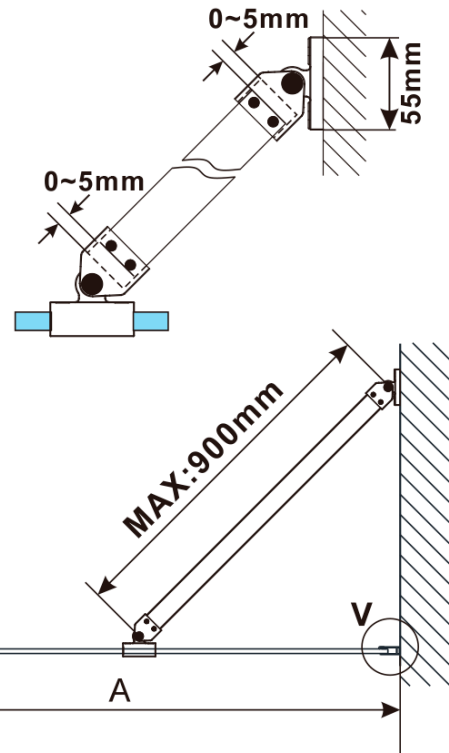

ESCA WHITE MATT One-piece shower glass panel, wall-mount, matt glass, 700 mm

Order code: ES1170-03

Basic information

Brand: Polysan
Series: ESCA

Size

Width: 700 mm
Height: 2100 mm

Properties

Warranty: 2 years
Weight / Piece: 34 kg
Packaging: 2 Piece
Profile colour: White
Shape: Single-wall fixed screen
Glass colour: Matte glass
Glass finish: Antidrop
Glass thickness: 8 mm
Package does not contain: Support bar

ESCA WHITE MATT One-piece shower glass panel,
wall-mount, matt glass, 700 mm

Technical sheet

MODEL	A,mm
ES1070/ES1170/ES1270/ES1370/ES1570	690~705
ES1080/ES1180/ES1280/ES1380/ES1580	790~805
ES1090/ES1190/ES1290/ES1390/ES1590	890~905
ES1010/ES1110/ES1210/ES1310/ES1510	990~1005
ES1011/ES1111/ES1211/ES1311/ES1511	1090~1105
ES1012/ES1112/ES1212/ES1312/ES1512	1190~1205
ES1013/ES1113/ES1213/ES1313/ES1513	1290~1305
ES1014/ES1114/ES1214/ES1314/ES1514	1390~1405
ES1015/ES1115/ES1215/ES1315/ES1515	1490~1505

ESCA WHITE MATT One-piece shower glass panel,
wall-mount, matt glass, 700 mm

MODEL	A,mm
ES1070/ES1170/ES1270/ES1370/ES1570	690~705
ES1080/ES1180/ES1280/ES1380/ES1580	790~805
ES1090/ES1190/ES1290/ES1390/ES1590	890~905
ES1010/ES1110/ES1210/ES1310/ES1510	990~1005
ES1011/ES1111/ES1211/ES1311/ES1511	1090~1105
ES1012/ES1112/ES1212/ES1312/ES1512	1190~1205