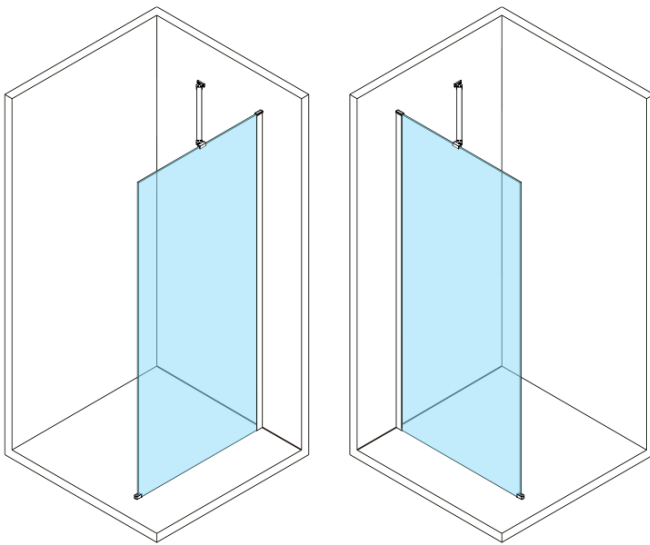

ESCA WHITE MATT One-piece shower glass panel, wall-mount, matt glass, 700 mm

Order code: ES1170-03

Basic information

Brand: Polysan
Series: ESCA

Size

Width: 700 mm
Height: 2100 mm

Properties

Warranty: 2 years
Weight / Piece: 34 kg
Packaging: 2 Piece
Profile colour: White
Shape: Single-wall fixed screen
Glass colour: Matte glass
Glass finish: Antidrop
Glass thickness: 8 mm
Package does not contain: Support bar

ESCA WHITE MATT One-piece shower glass panel,
wall-mount, matt glass, 700 mm

Technical sheet

MODEL	A,mm
ES1070/ES1170/ES1270/ES1370/ES1570	690~705
ES1080/ES1180/ES1280/ES1380/ES1580	790~805
ES1090/ES1190/ES1290/ES1390/ES1590	890~905
ES1010/ES1110/ES1210/ES1310/ES1510	990~1005
ES1011/ES1111/ES1211/ES1311/ES1511	1090~1105
ES1012/ES1112/ES1212/ES1312/ES1512	1190~1205
ES1013/ES1113/ES1213/ES1313/ES1513	1290~1305
ES1014/ES1114/ES1214/ES1314/ES1514	1390~1405
ES1015/ES1115/ES1215/ES1315/ES1515	1490~1505

ESCA WHITE MATT One-piece shower glass panel,
wall-mount, matt glass, 700 mm

MODEL	A,mm
ES1070/ES1170/ES1270/ES1370/ES1570	690~705
ES1080/ES1180/ES1280/ES1380/ES1580	790~805
ES1090/ES1190/ES1290/ES1390/ES1590	890~905
ES1010/ES1110/ES1210/ES1310/ES1510	990~1005
ES1011/ES1111/ES1211/ES1311/ES1511	1090~1105
ES1012/ES1112/ES1212/ES1312/ES1512	1190~1205