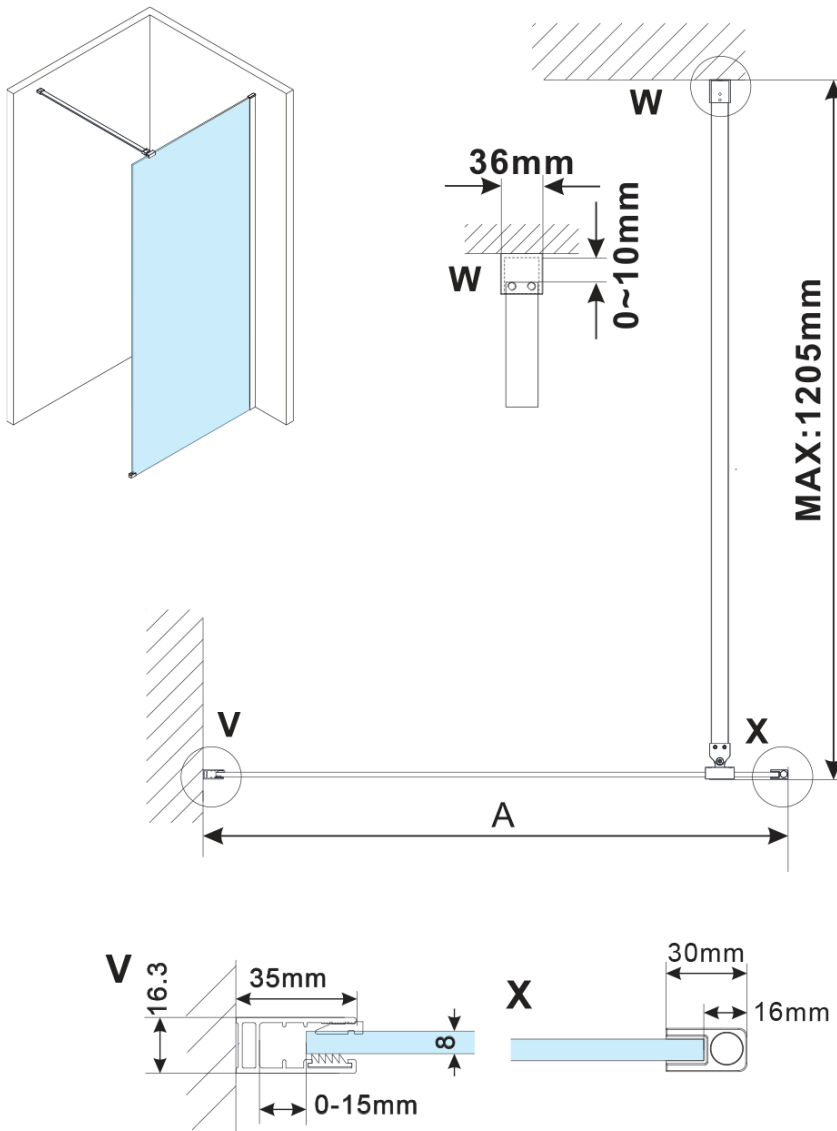

ESCA WHITE MATT One-piece shower glass panel, wall-mount, matt glass, 1500 mm

Order code: ES1115-03

Basic information

Brand: Polysan
Series: ESCA

Size

Width: 1500 mm
Height: 2100 mm

Properties

Warranty: 2 years
Weight / Piece: 78 kg
Packaging: 2 Piece
Profile colour: White
Shape: Single-wall fixed screen
Glass colour: Matte glass
Glass finish: Antidrop
Glass thickness: 8 mm
Package does not contain: Support bar

ESCA WHITE MATT One-piece shower glass panel,
wall-mount, matt glass, 1500 mm

Technical sheet

MODEL	A,mm
ES1070/ES1170/ES1270/ES1370/ES1570	690~705
ES1080/ES1180/ES1280/ES1380/ES1580	790~805
ES1090/ES1190/ES1290/ES1390/ES1590	890~905
ES1010/ES1110/ES1210/ES1310/ES1510	990~1005
ES1011/ES1111/ES1211/ES1311/ES1511	1090~1105
ES1012/ES1112/ES1212/ES1312/ES1512	1190~1205
ES1013/ES1113/ES1213/ES1313/ES1513	1290~1305
ES1014/ES1114/ES1214/ES1314/ES1514	1390~1405
ES1015/ES1115/ES1215/ES1315/ES1515	1490~1505