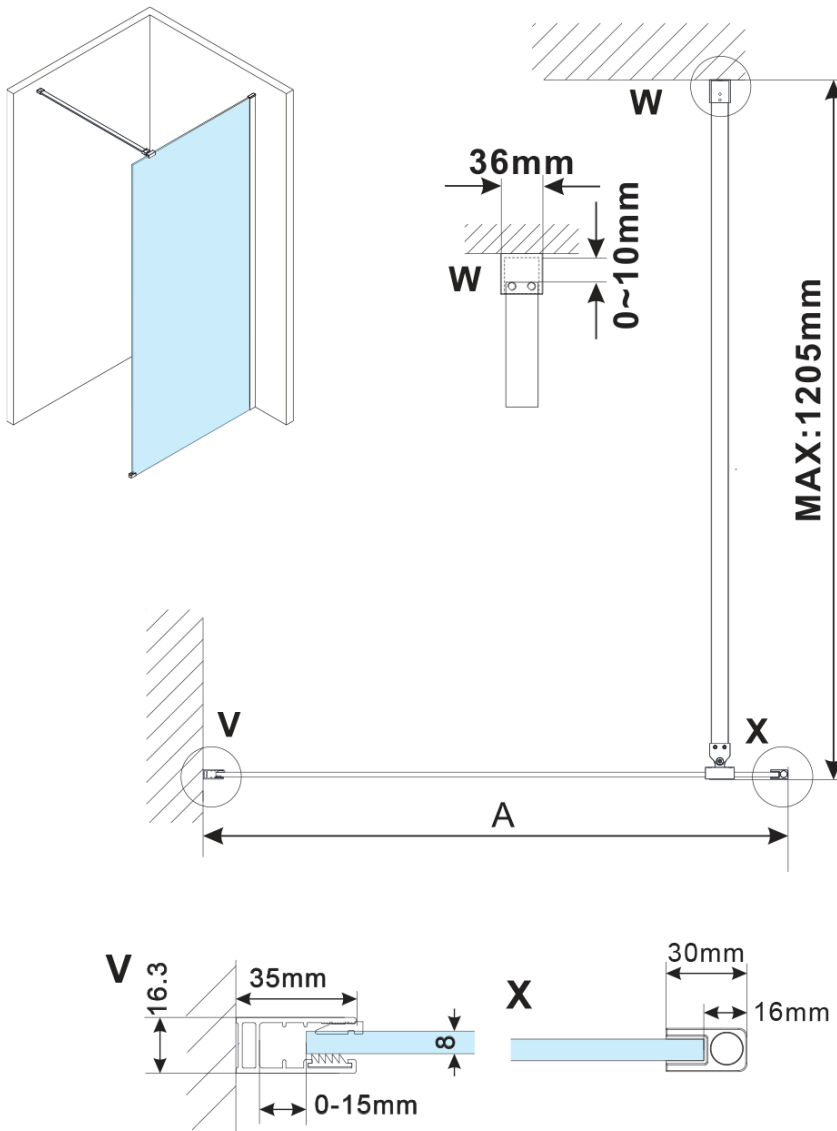

ESCA WHITE MATT One-piece shower glass panel, wall-mount, matt glass, 1300 mm

Order code: ES1113-03

Basic information

Brand: Polysan

Series: ESCA

Size

Width: 1300 mm

Height: 2100 mm

Properties

Warranty: 2 years

Weight / Piece: 73 kg

Packaging: 2 Piece

Profile colour: White

Shape: Single-wall fixed screen

Glass colour: Matte glass

Glass finish: Antidrop

Glass thickness: 8 mm

Package does not contain: Support bar

ESCA WHITE MATT One-piece shower glass panel,
wall-mount, matt glass, 1300 mm

Technical sheet

| MODEL | A,mm |
|------------------------------------|-----------|
| ES1070/ES1170/ES1270/ES1370/ES1570 | 690~705 |
| ES1080/ES1180/ES1280/ES1380/ES1580 | 790~805 |
| ES1090/ES1190/ES1290/ES1390/ES1590 | 890~905 |
| ES1010/ES1110/ES1210/ES1310/ES1510 | 990~1005 |
| ES1011/ES1111/ES1211/ES1311/ES1511 | 1090~1105 |
| ES1012/ES1112/ES1212/ES1312/ES1512 | 1190~1205 |
| ES1013/ES1113/ES1213/ES1313/ES1513 | 1290~1305 |
| ES1014/ES1114/ES1214/ES1314/ES1514 | 1390~1405 |
| ES1015/ES1115/ES1215/ES1315/ES1515 | 1490~1505 |