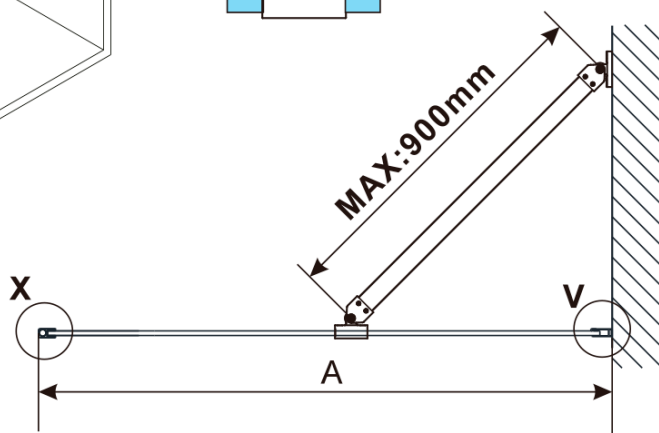

ESCA WHITE MATT One-piece shower glass panel, wall-mount, matt glass, 1200 mm

Order code: ES1112-03

Basic information

Brand: Polysan
Series: ESCA

Size

Width: 1200 mm
Height: 2100 mm

Properties

Warranty: 2 years
Weight / Piece: 68 kg
Packaging: 2 Piece
Profile colour: White
Shape: Single-wall fixed screen
Glass colour: Matte glass
Glass finish: Antidrop
Glass thickness: 8 mm
Package does not contain: Support bar

ESCA WHITE MATT One-piece shower glass panel,
wall-mount, matt glass, 1200 mm

Technical sheet

MODEL	A,mm
ES1070/ES1170/ES1270/ES1370/ES1570	690~705
ES1080/ES1180/ES1280/ES1380/ES1580	790~805
ES1090/ES1190/ES1290/ES1390/ES1590	890~905
ES1010/ES1110/ES1210/ES1310/ES1510	990~1005
ES1011/ES1111/ES1211/ES1311/ES1511	1090~1105
ES1012/ES1112/ES1212/ES1312/ES1512	1190~1205
ES1013/ES1113/ES1213/ES1313/ES1513	1290~1305
ES1014/ES1114/ES1214/ES1314/ES1514	1390~1405
ES1015/ES1115/ES1215/ES1315/ES1515	1490~1505

ESCA WHITE MATT One-piece shower glass panel,
wall-mount, matt glass, 1200 mm

MODEL	A,mm
ES1070/ES1170/ES1270/ES1370/ES1570	690~705
ES1080/ES1180/ES1280/ES1380/ES1580	790~805
ES1090/ES1190/ES1290/ES1390/ES1590	890~905
ES1010/ES1110/ES1210/ES1310/ES1510	990~1005
ES1011/ES1111/ES1211/ES1311/ES1511	1090~1105
ES1012/ES1112/ES1212/ES1312/ES1512	1190~1205