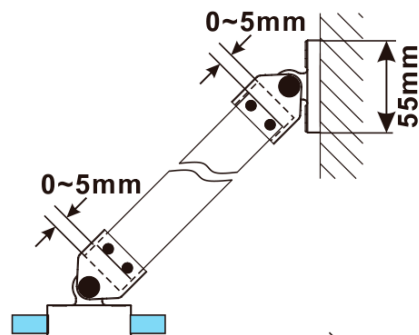

ESCA WHITE MATT One-piece shower glass panel, wall-mount, matt glass, 1200 mm

Order code: ES1112-03

Basic information

Brand: Polysan
Series: ESCA

Size

Width: 1200 mm
Height: 2100 mm

Properties

Warranty: 2 years
Weight / Piece: 68 kg
Packaging: 2 Piece
Profile colour: White
Shape: Single-wall fixed screen
Glass colour: Matte glass
Glass finish: Antidrop
Glass thickness: 8 mm
Package does not contain: Support bar

ESCA WHITE MATT One-piece shower glass panel,
wall-mount, matt glass, 1200 mm

Technical sheet

MODEL	A,mm
ES1070/ES1170/ES1270/ES1370/ES1570	690~705
ES1080/ES1180/ES1280/ES1380/ES1580	790~805
ES1090/ES1190/ES1290/ES1390/ES1590	890~905
ES1010/ES1110/ES1210/ES1310/ES1510	990~1005
ES1011/ES1111/ES1211/ES1311/ES1511	1090~1105
ES1012/ES1112/ES1212/ES1312/ES1512	1190~1205
ES1013/ES1113/ES1213/ES1313/ES1513	1290~1305
ES1014/ES1114/ES1214/ES1314/ES1514	1390~1405
ES1015/ES1115/ES1215/ES1315/ES1515	1490~1505

ESCA WHITE MATT One-piece shower glass panel,
wall-mount, matt glass, 1200 mm

MODEL	A,mm
ES1070/ES1170/ES1270/ES1370/ES1570	690~705
ES1080/ES1180/ES1280/ES1380/ES1580	790~805
ES1090/ES1190/ES1290/ES1390/ES1590	890~905
ES1010/ES1110/ES1210/ES1310/ES1510	990~1005
ES1011/ES1111/ES1211/ES1311/ES1511	1090~1105
ES1012/ES1112/ES1212/ES1312/ES1512	1190~1205