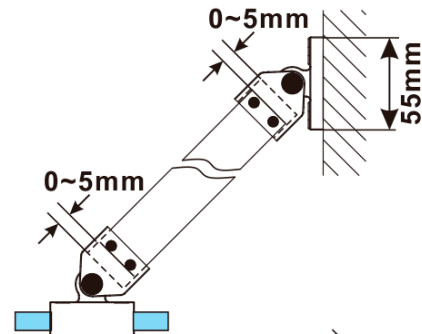

ESCA WHITE MATT One-piece shower glass panel, wall-mount, matt glass, 1100 mm

Order code: ES1111-03

Basic information

Brand: Polysan

Series: ESCA

Size

Height: 2100 mm

Depth: 1100 mm

Properties

Profile colour: White

Shape: Single-wall fixed screen

Glass colour: Matte glass

Glass finish: Antidrop

Glass thickness: 8 mm

Weight / Piece: 60.0 kg

Packaging: 2 Piece

Warranty: 2 years

ESCA WHITE MATT One-piece shower glass panel,
wall-mount, matt glass, 1100 mm

Technical sheet

MODEL	A,mm
ES1070/ES1170/ES1270/ES1370/ES1570	690~705
ES1080/ES1180/ES1280/ES1380/ES1580	790~805
ES1090/ES1190/ES1290/ES1390/ES1590	890~905
ES1010/ES1110/ES1210/ES1310/ES1510	990~1005
ES1011/ES1111/ES1211/ES1311/ES1511	1090~1105
ES1012/ES1112/ES1212/ES1312/ES1512	1190~1205
ES1013/ES1113/ES1213/ES1313/ES1513	1290~1305
ES1014/ES1114/ES1214/ES1314/ES1514	1390~1405
ES1015/ES1115/ES1215/ES1315/ES1515	1490~1505

ESCA WHITE MATT One-piece shower glass panel,
wall-mount, matt glass, 1100 mm

MODEL	A,mm
ES1070/ES1170/ES1270/ES1370/ES1570	690~705
ES1080/ES1180/ES1280/ES1380/ES1580	790~805
ES1090/ES1190/ES1290/ES1390/ES1590	890~905
ES1010/ES1110/ES1210/ES1310/ES1510	990~1005
ES1011/ES1111/ES1211/ES1311/ES1511	1090~1105
ES1012/ES1112/ES1212/ES1312/ES1512	1190~1205