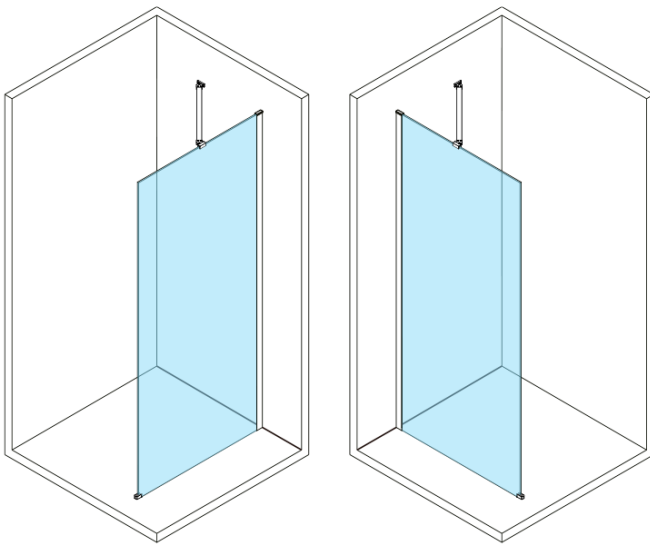

ESCA WHITE MATT One-piece shower glass panel, wall-mount, matt glass, 1100 mm

Order code: ES1111-03

Basic information

Brand: Polysan

Series: ESCA

Size

Height: 2100 mm

Depth: 1100 mm

Properties

Profile colour: White

Shape: Single-wall fixed screen

Glass colour: Matte glass

Glass finish: Antidrop

Glass thickness: 8 mm

Weight / Piece: 60.0 kg

Packaging: 2 Piece

Warranty: 2 years

ESCA WHITE MATT One-piece shower glass panel,
wall-mount, matt glass, 1100 mm

Technical sheet

MODEL	A,mm
ES1070/ES1170/ES1270/ES1370/ES1570	690~705
ES1080/ES1180/ES1280/ES1380/ES1580	790~805
ES1090/ES1190/ES1290/ES1390/ES1590	890~905
ES1010/ES1110/ES1210/ES1310/ES1510	990~1005
ES1011/ES1111/ES1211/ES1311/ES1511	1090~1105
ES1012/ES1112/ES1212/ES1312/ES1512	1190~1205
ES1013/ES1113/ES1213/ES1313/ES1513	1290~1305
ES1014/ES1114/ES1214/ES1314/ES1514	1390~1405
ES1015/ES1115/ES1215/ES1315/ES1515	1490~1505

ESCA WHITE MATT One-piece shower glass panel,
wall-mount, matt glass, 1100 mm

MODEL	A,mm
ES1070/ES1170/ES1270/ES1370/ES1570	690~705
ES1080/ES1180/ES1280/ES1380/ES1580	790~805
ES1090/ES1190/ES1290/ES1390/ES1590	890~905
ES1010/ES1110/ES1210/ES1310/ES1510	990~1005
ES1011/ES1111/ES1211/ES1311/ES1511	1090~1105
ES1012/ES1112/ES1212/ES1312/ES1512	1190~1205