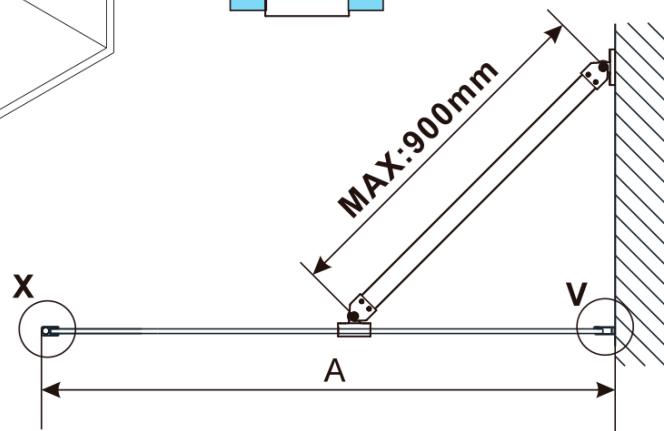

ESCA WHITE MATT One-piece shower glass panel, wall-mount, matt glass, 1100 mm

Order code: ES1111-03

Basic information

Brand: Polysan

Series: ESCA

Size

Height: 2100 mm

Depth: 1100 mm

Properties

Profile colour: White

Shape: Single-wall fixed screen

Glass colour: Matte glass

Glass finish: Antidrop

Glass thickness: 8 mm

Weight / Piece: 60.0 kg

Packaging: 2 Piece

Warranty: 2 years

ESCA WHITE MATT One-piece shower glass panel,
wall-mount, matt glass, 1100 mm

Technical sheet

MODEL	A,mm
ES1070/ES1170/ES1270/ES1370/ES1570	690~705
ES1080/ES1180/ES1280/ES1380/ES1580	790~805
ES1090/ES1190/ES1290/ES1390/ES1590	890~905
ES1010/ES1110/ES1210/ES1310/ES1510	990~1005
ES1011/ES1111/ES1211/ES1311/ES1511	1090~1105
ES1012/ES1112/ES1212/ES1312/ES1512	1190~1205
ES1013/ES1113/ES1213/ES1313/ES1513	1290~1305
ES1014/ES1114/ES1214/ES1314/ES1514	1390~1405
ES1015/ES1115/ES1215/ES1315/ES1515	1490~1505

ESCA WHITE MATT One-piece shower glass panel,
wall-mount, matt glass, 1100 mm

MODEL	A,mm
ES1070/ES1170/ES1270/ES1370/ES1570	690~705
ES1080/ES1180/ES1280/ES1380/ES1580	790~805
ES1090/ES1190/ES1290/ES1390/ES1590	890~905
ES1010/ES1110/ES1210/ES1310/ES1510	990~1005
ES1011/ES1111/ES1211/ES1311/ES1511	1090~1105
ES1012/ES1112/ES1212/ES1312/ES1512	1190~1205