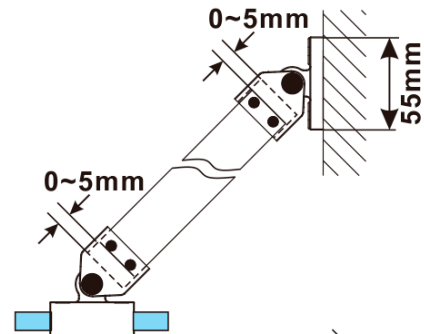

ESCA WHITE MATT One-piece shower glass panel, wall-mount, matt glass, 1100 mm

Order code: ES1111-03

Basic information

Brand: Polysan

Series: ESCA

Size

Width: 1100 mm

Height: 2100 mm

Glass thickness: 8 mm

Package does not contain: Support bar

ESCA WHITE MATT One-piece shower glass panel,
wall-mount, matt glass, 1100 mm

Technical sheet

MODEL	A,mm
ES1070/ES1170/ES1270/ES1370/ES1570	690~705
ES1080/ES1180/ES1280/ES1380/ES1580	790~805
ES1090/ES1190/ES1290/ES1390/ES1590	890~905
ES1010/ES1110/ES1210/ES1310/ES1510	990~1005
ES1011/ES1111/ES1211/ES1311/ES1511	1090~1105
ES1012/ES1112/ES1212/ES1312/ES1512	1190~1205
ES1013/ES1113/ES1213/ES1313/ES1513	1290~1305
ES1014/ES1114/ES1214/ES1314/ES1514	1390~1405
ES1015/ES1115/ES1215/ES1315/ES1515	1490~1505

ESCA WHITE MATT One-piece shower glass panel,
wall-mount, matt glass, 1100 mm

MODEL	A,mm
ES1070/ES1170/ES1270/ES1370/ES1570	690~705
ES1080/ES1180/ES1280/ES1380/ES1580	790~805
ES1090/ES1190/ES1290/ES1390/ES1590	890~905
ES1010/ES1110/ES1210/ES1310/ES1510	990~1005
ES1011/ES1111/ES1211/ES1311/ES1511	1090~1105
ES1012/ES1112/ES1212/ES1312/ES1512	1190~1205