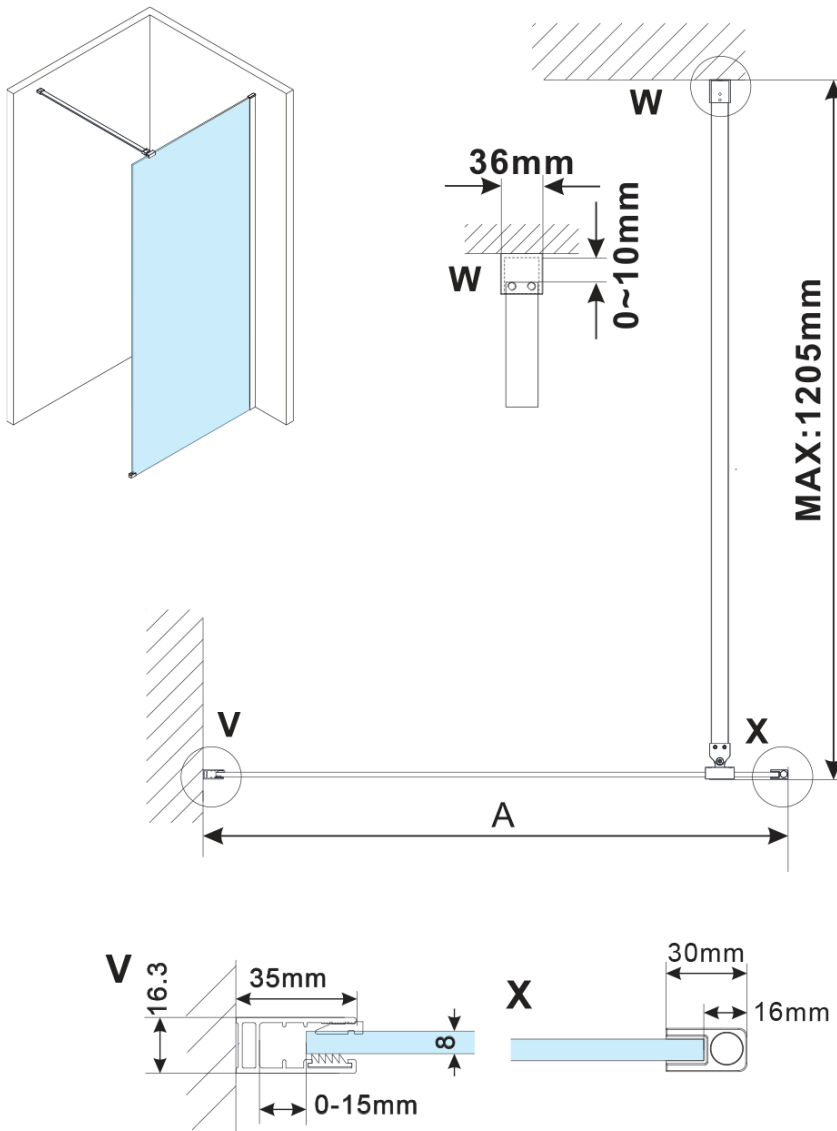

ESCA WHITE MATT One-piece shower glass panel, wall-mount, matt glass, 1100 mm

Order code: ES1111-03

Basic information

Brand: Polysan

Series: ESCA

Size

Width: 1100 mm

Height: 2100 mm

Glass thickness: 8 mm

Package does not contain: Support bar

ESCA WHITE MATT One-piece shower glass panel,
wall-mount, matt glass, 1100 mm

Technical sheet

MODEL	A,mm
ES1070/ES1170/ES1270/ES1370/ES1570	690~705
ES1080/ES1180/ES1280/ES1380/ES1580	790~805
ES1090/ES1190/ES1290/ES1390/ES1590	890~905
ES1010/ES1110/ES1210/ES1310/ES1510	990~1005
ES1011/ES1111/ES1211/ES1311/ES1511	1090~1105
ES1012/ES1112/ES1212/ES1312/ES1512	1190~1205
ES1013/ES1113/ES1213/ES1313/ES1513	1290~1305
ES1014/ES1114/ES1214/ES1314/ES1514	1390~1405
ES1015/ES1115/ES1215/ES1315/ES1515	1490~1505

ESCA WHITE MATT One-piece shower glass panel,
wall-mount, matt glass, 1100 mm

MODEL	A,mm
ES1070/ES1170/ES1270/ES1370/ES1570	690~705
ES1080/ES1180/ES1280/ES1380/ES1580	790~805
ES1090/ES1190/ES1290/ES1390/ES1590	890~905
ES1010/ES1110/ES1210/ES1310/ES1510	990~1005
ES1011/ES1111/ES1211/ES1311/ES1511	1090~1105
ES1012/ES1112/ES1212/ES1312/ES1512	1190~1205