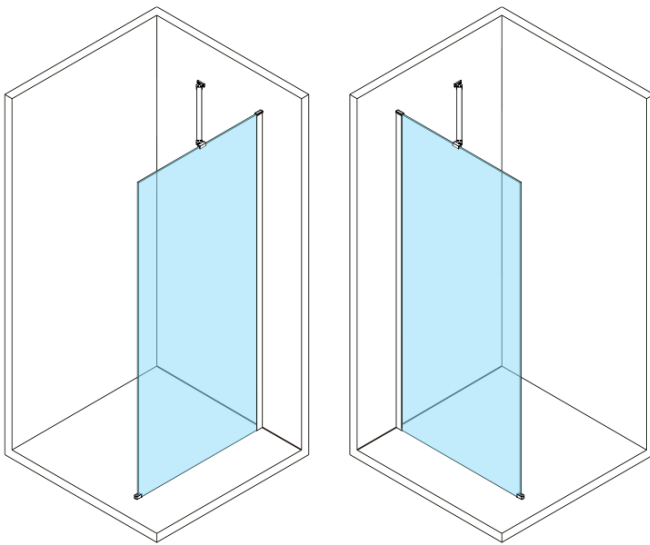

ESCA WHITE MATT One-piece shower glass panel, wall-mount, matt glass, 1100 mm

Order code: ES1111-03

Basic information

Brand: Polysan

Series: ESCA

Size

Width: 1100 mm

Height: 2100 mm

Glass thickness: 8 mm

Package does not contain: Support bar

ESCA WHITE MATT One-piece shower glass panel,
wall-mount, matt glass, 1100 mm

Technical sheet

MODEL	A,mm
ES1070/ES1170/ES1270/ES1370/ES1570	690~705
ES1080/ES1180/ES1280/ES1380/ES1580	790~805
ES1090/ES1190/ES1290/ES1390/ES1590	890~905
ES1010/ES1110/ES1210/ES1310/ES1510	990~1005
ES1011/ES1111/ES1211/ES1311/ES1511	1090~1105
ES1012/ES1112/ES1212/ES1312/ES1512	1190~1205
ES1013/ES1113/ES1213/ES1313/ES1513	1290~1305
ES1014/ES1114/ES1214/ES1314/ES1514	1390~1405
ES1015/ES1115/ES1215/ES1315/ES1515	1490~1505

ESCA WHITE MATT One-piece shower glass panel,
wall-mount, matt glass, 1100 mm

MODEL	A,mm
ES1070/ES1170/ES1270/ES1370/ES1570	690~705
ES1080/ES1180/ES1280/ES1380/ES1580	790~805
ES1090/ES1190/ES1290/ES1390/ES1590	890~905
ES1010/ES1110/ES1210/ES1310/ES1510	990~1005
ES1011/ES1111/ES1211/ES1311/ES1511	1090~1105
ES1012/ES1112/ES1212/ES1312/ES1512	1190~1205