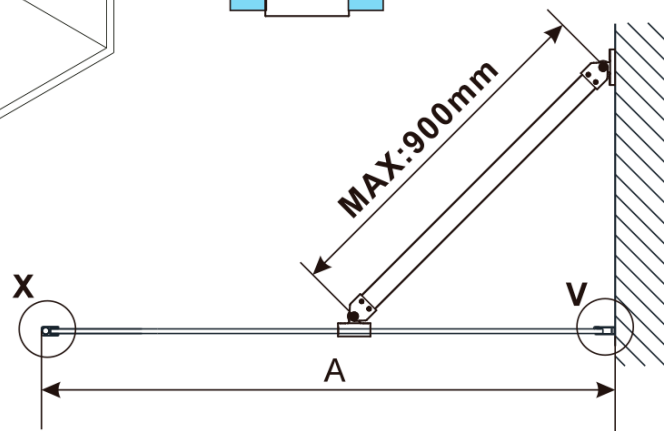

ESCA WHITE MATT One-piece shower glass panel, wall-mount, matt glass, 1100 mm

Order code: ES1111-03

Basic information

Brand: Polysan

Series: ESCA

Size

Width: 1100 mm

Height: 2100 mm

Glass thickness: 8 mm

Package does not contain: Support bar

ESCA WHITE MATT One-piece shower glass panel,
wall-mount, matt glass, 1100 mm

Technical sheet

MODEL	A,mm
ES1070/ES1170/ES1270/ES1370/ES1570	690~705
ES1080/ES1180/ES1280/ES1380/ES1580	790~805
ES1090/ES1190/ES1290/ES1390/ES1590	890~905
ES1010/ES1110/ES1210/ES1310/ES1510	990~1005
ES1011/ES1111/ES1211/ES1311/ES1511	1090~1105
ES1012/ES1112/ES1212/ES1312/ES1512	1190~1205
ES1013/ES1113/ES1213/ES1313/ES1513	1290~1305
ES1014/ES1114/ES1214/ES1314/ES1514	1390~1405
ES1015/ES1115/ES1215/ES1315/ES1515	1490~1505

ESCA WHITE MATT One-piece shower glass panel,
wall-mount, matt glass, 1100 mm

MODEL	A,mm
ES1070/ES1170/ES1270/ES1370/ES1570	690~705
ES1080/ES1180/ES1280/ES1380/ES1580	790~805
ES1090/ES1190/ES1290/ES1390/ES1590	890~905
ES1010/ES1110/ES1210/ES1310/ES1510	990~1005
ES1011/ES1111/ES1211/ES1311/ES1511	1090~1105
ES1012/ES1112/ES1212/ES1312/ES1512	1190~1205