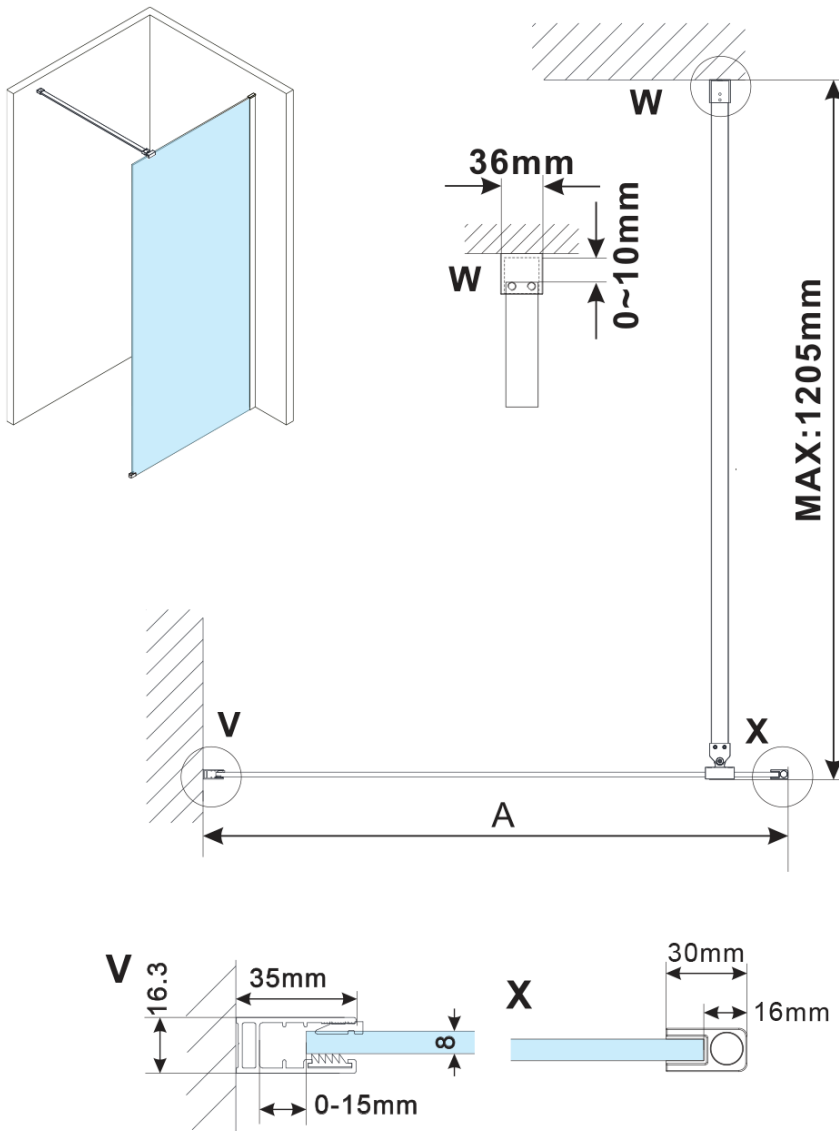

ESCA WHITE MATT One-piece shower glass panel, wall-mount, matt glass, 1000 mm

Order code: ES1110-03

Basic information

Brand: Polysan

Series: ESCA

Size

Width: 1000 mm

Height: 2100 mm

Glass thickness: 8 mm

Package does not contain: Support bar

ESCA WHITE MATT One-piece shower glass panel,
wall-mount, matt glass, 1000 mm

Technical sheet

MODEL	A,mm
ES1070/ES1170/ES1270/ES1370/ES1570	690~705
ES1080/ES1180/ES1280/ES1380/ES1580	790~805
ES1090/ES1190/ES1290/ES1390/ES1590	890~905
ES1010/ES1110/ES1210/ES1310/ES1510	990~1005
ES1011/ES1111/ES1211/ES1311/ES1511	1090~1105
ES1012/ES1112/ES1212/ES1312/ES1512	1190~1205
ES1013/ES1113/ES1213/ES1313/ES1513	1290~1305
ES1014/ES1114/ES1214/ES1314/ES1514	1390~1405
ES1015/ES1115/ES1215/ES1315/ES1515	1490~1505

ESCA WHITE MATT One-piece shower glass panel,
wall-mount, matt glass, 1000 mm

MODEL	A,mm
ES1070/ES1170/ES1270/ES1370/ES1570	690~705
ES1080/ES1180/ES1280/ES1380/ES1580	790~805
ES1090/ES1190/ES1290/ES1390/ES1590	890~905
ES1010/ES1110/ES1210/ES1310/ES1510	990~1005
ES1011/ES1111/ES1211/ES1311/ES1511	1090~1105
ES1012/ES1112/ES1212/ES1312/ES1512	1190~1205