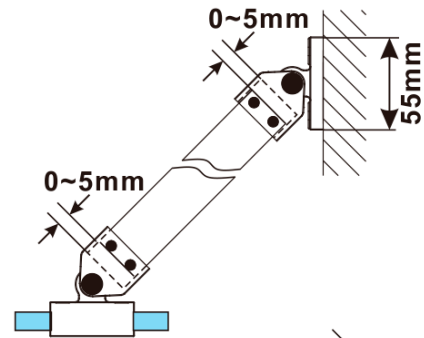

ESCA BLACK MATT One-piece shower glass panel, wall-mount, matt glass, 900 mm

Order code: ES1190-02

Basic information

Brand: Polysan
Series: ESCA

Size

Height: 2100 mm
Depth: 900 mm

Properties

Profile colour: Black matt
Shape: Single-wall fixed screen
Glass colour: Matte glass
Glass finish: Antidrop
Glass thickness: 8 mm
Weight / Piece: 39.5 kg
Packaging: 2 Piece
Warranty: 2 years

ESCA BLACK MATT One-piece shower glass panel,
wall-mount, matt glass, 900 mm

Technical sheet

MODEL	A,mm
ES1070/ES1170/ES1270/ES1370/ES1570	690~705
ES1080/ES1180/ES1280/ES1380/ES1580	790~805
ES1090/ES1190/ES1290/ES1390/ES1590	890~905
ES1010/ES1110/ES1210/ES1310/ES1510	990~1005
ES1011/ES1111/ES1211/ES1311/ES1511	1090~1105
ES1012/ES1112/ES1212/ES1312/ES1512	1190~1205
ES1013/ES1113/ES1213/ES1313/ES1513	1290~1305
ES1014/ES1114/ES1214/ES1314/ES1514	1390~1405
ES1015/ES1115/ES1215/ES1315/ES1515	1490~1505

ESCA BLACK MATT One-piece shower glass panel,
wall-mount, matt glass, 900 mm

MODEL	A,mm
ES1070/ES1170/ES1270/ES1370/ES1570	690~705
ES1080/ES1180/ES1280/ES1380/ES1580	790~805
ES1090/ES1190/ES1290/ES1390/ES1590	890~905
ES1010/ES1110/ES1210/ES1310/ES1510	990~1005
ES1011/ES1111/ES1211/ES1311/ES1511	1090~1105
ES1012/ES1112/ES1212/ES1312/ES1512	1190~1205