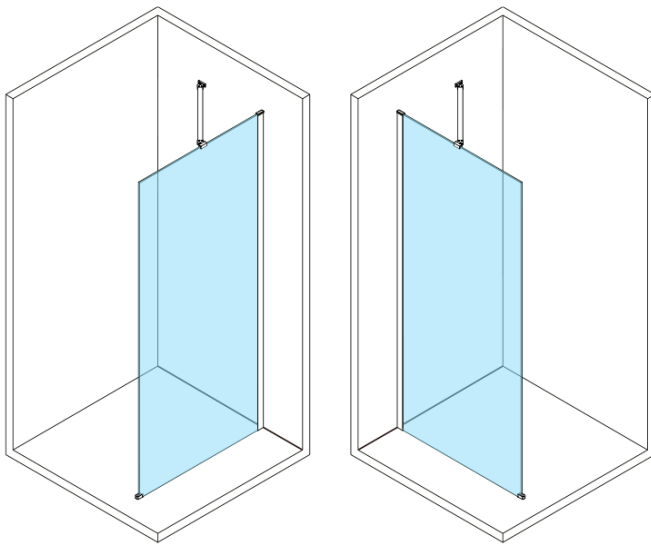

ESCA BLACK MATT One-piece shower glass panel, wall-mount, matt glass, 900 mm

Order code: ES1190-02

Basic information

Brand: Polysan
Series: ESCA

Size

Height: 2100 mm
Depth: 900 mm

Properties

Profile colour: Black matt
Shape: Single-wall fixed screen
Glass colour: Matte glass
Glass finish: Antidrop
Glass thickness: 8 mm
Weight / Piece: 39.5 kg
Packaging: 2 Piece
Warranty: 2 years

ESCA BLACK MATT One-piece shower glass panel,
wall-mount, matt glass, 900 mm

Technical sheet

MODEL	A,mm
ES1070/ES1170/ES1270/ES1370/ES1570	690~705
ES1080/ES1180/ES1280/ES1380/ES1580	790~805
ES1090/ES1190/ES1290/ES1390/ES1590	890~905
ES1010/ES1110/ES1210/ES1310/ES1510	990~1005
ES1011/ES1111/ES1211/ES1311/ES1511	1090~1105
ES1012/ES1112/ES1212/ES1312/ES1512	1190~1205
ES1013/ES1113/ES1213/ES1313/ES1513	1290~1305
ES1014/ES1114/ES1214/ES1314/ES1514	1390~1405
ES1015/ES1115/ES1215/ES1315/ES1515	1490~1505

ESCA BLACK MATT One-piece shower glass panel,
wall-mount, matt glass, 900 mm

MODEL	A,mm
ES1070/ES1170/ES1270/ES1370/ES1570	690~705
ES1080/ES1180/ES1280/ES1380/ES1580	790~805
ES1090/ES1190/ES1290/ES1390/ES1590	890~905
ES1010/ES1110/ES1210/ES1310/ES1510	990~1005
ES1011/ES1111/ES1211/ES1311/ES1511	1090~1105
ES1012/ES1112/ES1212/ES1312/ES1512	1190~1205