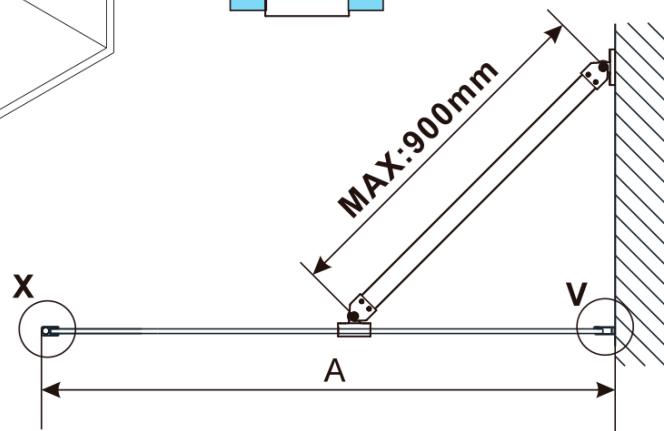

ESCA BLACK MATT One-piece shower glass panel, wall-mount, matt glass, 900 mm

Order code: ES1190-02

Basic information

Brand: Polysan
Series: ESCA

Size

Height: 2100 mm
Depth: 900 mm

Properties

Profile colour: Black matt
Shape: Single-wall fixed screen
Glass colour: Matte glass
Glass finish: Antidrop
Glass thickness: 8 mm
Weight / Piece: 39.5 kg
Packaging: 2 Piece
Warranty: 2 years

ESCA BLACK MATT One-piece shower glass panel,
wall-mount, matt glass, 900 mm

Technical sheet

MODEL	A,mm
ES1070/ES1170/ES1270/ES1370/ES1570	690~705
ES1080/ES1180/ES1280/ES1380/ES1580	790~805
ES1090/ES1190/ES1290/ES1390/ES1590	890~905
ES1010/ES1110/ES1210/ES1310/ES1510	990~1005
ES1011/ES1111/ES1211/ES1311/ES1511	1090~1105
ES1012/ES1112/ES1212/ES1312/ES1512	1190~1205
ES1013/ES1113/ES1213/ES1313/ES1513	1290~1305
ES1014/ES1114/ES1214/ES1314/ES1514	1390~1405
ES1015/ES1115/ES1215/ES1315/ES1515	1490~1505

ESCA BLACK MATT One-piece shower glass panel,
wall-mount, matt glass, 900 mm

MODEL	A,mm
ES1070/ES1170/ES1270/ES1370/ES1570	690~705
ES1080/ES1180/ES1280/ES1380/ES1580	790~805
ES1090/ES1190/ES1290/ES1390/ES1590	890~905
ES1010/ES1110/ES1210/ES1310/ES1510	990~1005
ES1011/ES1111/ES1211/ES1311/ES1511	1090~1105
ES1012/ES1112/ES1212/ES1312/ES1512	1190~1205