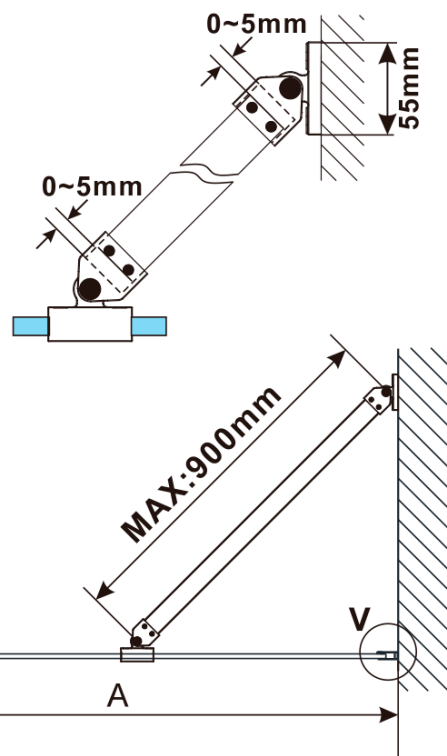

ESCA BLACK MATT One-piece shower glass panel, wall-mount, matt glass, 900 mm

Order code: ES1190-02

Basic information

Brand: Polysan

Series: ESCA

Size

Height: 2100 mm

Depth: 900 mm

Warranty: 2 years

**ESCA BLACK MATT One-piece shower glass panel,
wall-mount, matt glass, 900 mm**

Technical sheet

MODEL	A,mm
ES1070/ES1170/ES1270/ES1370/ES1570	690~705
ES1080/ES1180/ES1280/ES1380/ES1580	790~805
ES1090/ES1190/ES1290/ES1390/ES1590	890~905
ES1010/ES1110/ES1210/ES1310/ES1510	990~1005
ES1011/ES1111/ES1211/ES1311/ES1511	1090~1105
ES1012/ES1112/ES1212/ES1312/ES1512	1190~1205
ES1013/ES1113/ES1213/ES1313/ES1513	1290~1305
ES1014/ES1114/ES1214/ES1314/ES1514	1390~1405
ES1015/ES1115/ES1215/ES1315/ES1515	1490~1505

ESCA BLACK MATT One-piece shower glass panel,
wall-mount, matt glass, 900 mm

MODEL	A,mm
ES1070/ES1170/ES1270/ES1370/ES1570	690~705
ES1080/ES1180/ES1280/ES1380/ES1580	790~805
ES1090/ES1190/ES1290/ES1390/ES1590	890~905
ES1010/ES1110/ES1210/ES1310/ES1510	990~1005
ES1011/ES1111/ES1211/ES1311/ES1511	1090~1105
ES1012/ES1112/ES1212/ES1312/ES1512	1190~1205