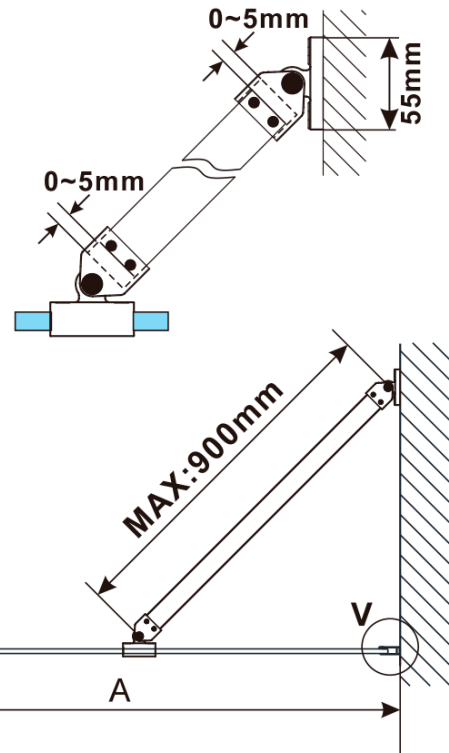

ESCA BLACK MATT One-piece shower glass panel, wall-mount, matt glass, 800 mm

Order code: ES1180-02

Basic information

Brand: Polysan

Series: ESCA

Size

Height: 2100 mm

Depth: 800 mm

Properties

Profile colour: Black matt

Shape: Single-wall fixed screen

Glass colour: Matte glass

Glass finish: Antidrop

Glass thickness: 8 mm

Weight / Piece: 39.5 kg

Packaging: 2 Piece

Warranty: 2 years

**ESCA BLACK MATT One-piece shower glass panel,
wall-mount, matt glass, 800 mm**

Technical sheet

MODEL	A,mm
ES1070/ES1170/ES1270/ES1370/ES1570	690~705
ES1080/ES1180/ES1280/ES1380/ES1580	790~805
ES1090/ES1190/ES1290/ES1390/ES1590	890~905
ES1010/ES1110/ES1210/ES1310/ES1510	990~1005
ES1011/ES1111/ES1211/ES1311/ES1511	1090~1105
ES1012/ES1112/ES1212/ES1312/ES1512	1190~1205
ES1013/ES1113/ES1213/ES1313/ES1513	1290~1305
ES1014/ES1114/ES1214/ES1314/ES1514	1390~1405
ES1015/ES1115/ES1215/ES1315/ES1515	1490~1505

ESCA BLACK MATT One-piece shower glass panel,
wall-mount, matt glass, 800 mm

MODEL	A,mm
ES1070/ES1170/ES1270/ES1370/ES1570	690~705
ES1080/ES1180/ES1280/ES1380/ES1580	790~805
ES1090/ES1190/ES1290/ES1390/ES1590	890~905
ES1010/ES1110/ES1210/ES1310/ES1510	990~1005
ES1011/ES1111/ES1211/ES1311/ES1511	1090~1105
ES1012/ES1112/ES1212/ES1312/ES1512	1190~1205