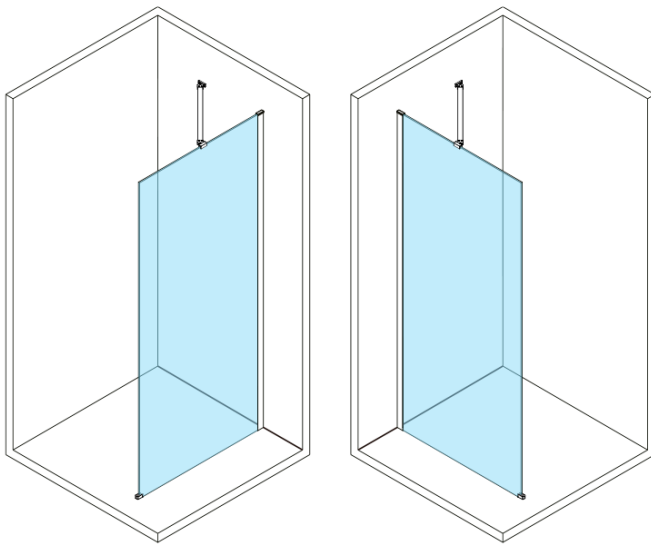

ESCA BLACK MATT One-piece shower glass panel, wall-mount, matt glass, 800 mm

Order code: ES1180-02

Basic information

Brand: Polysan

Series: ESCA

Size

Height: 2100 mm

Depth: 800 mm

Properties

Profile colour: Black matt

Shape: Single-wall fixed screen

Glass colour: Matte glass

Glass finish: Antidrop

Glass thickness: 8 mm

Weight / Piece: 39.5 kg

Packaging: 2 Piece

Warranty: 2 years

**ESCA BLACK MATT One-piece shower glass panel,
wall-mount, matt glass, 800 mm**

Technical sheet

MODEL	A,mm
ES1070/ES1170/ES1270/ES1370/ES1570	690~705
ES1080/ES1180/ES1280/ES1380/ES1580	790~805
ES1090/ES1190/ES1290/ES1390/ES1590	890~905
ES1010/ES1110/ES1210/ES1310/ES1510	990~1005
ES1011/ES1111/ES1211/ES1311/ES1511	1090~1105
ES1012/ES1112/ES1212/ES1312/ES1512	1190~1205
ES1013/ES1113/ES1213/ES1313/ES1513	1290~1305
ES1014/ES1114/ES1214/ES1314/ES1514	1390~1405
ES1015/ES1115/ES1215/ES1315/ES1515	1490~1505

ESCA BLACK MATT One-piece shower glass panel,
wall-mount, matt glass, 800 mm

MODEL	A,mm
ES1070/ES1170/ES1270/ES1370/ES1570	690~705
ES1080/ES1180/ES1280/ES1380/ES1580	790~805
ES1090/ES1190/ES1290/ES1390/ES1590	890~905
ES1010/ES1110/ES1210/ES1310/ES1510	990~1005
ES1011/ES1111/ES1211/ES1311/ES1511	1090~1105
ES1012/ES1112/ES1212/ES1312/ES1512	1190~1205