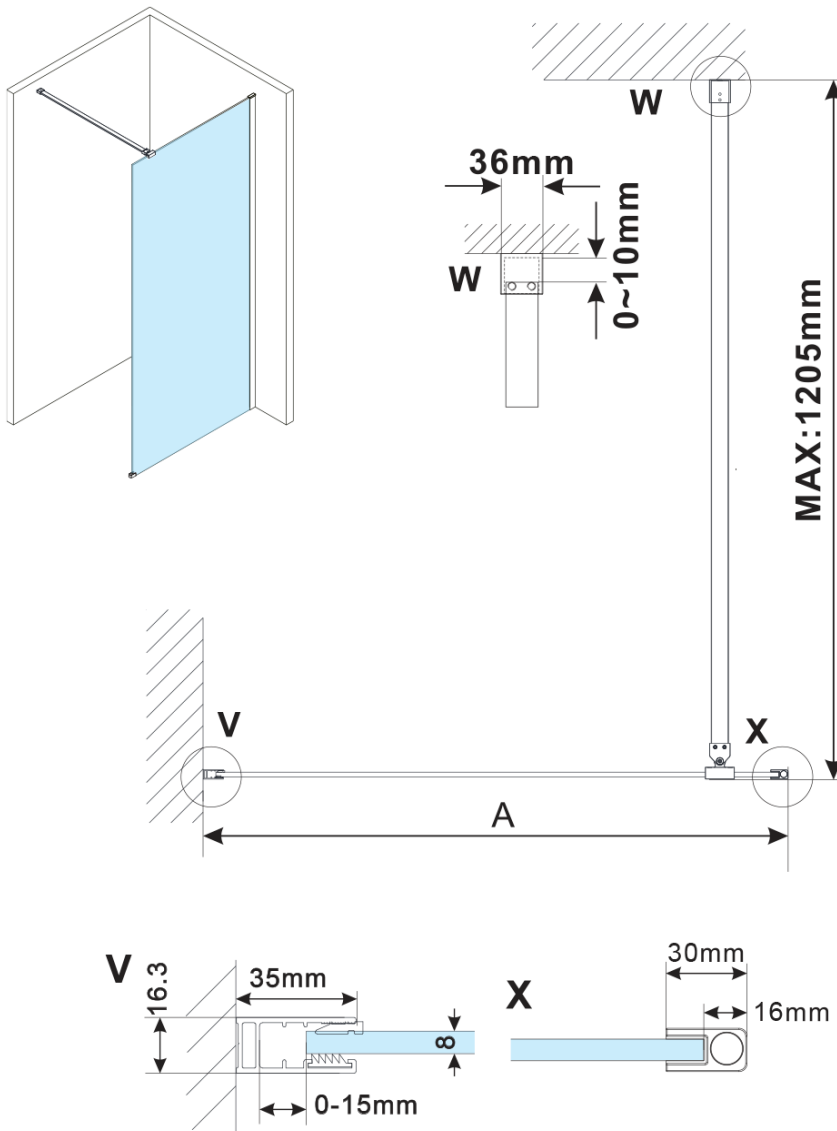

ESCA BLACK MATT One-piece shower glass panel, wall-mount, matt glass, 800 mm

Order code: ES1180-02

Basic information

Brand: Polysan

Series: ESCA

Size

Height: 2100 mm

Depth: 800 mm

Properties

Profile colour: Black matt

Shape: Single-wall fixed screen

Glass colour: Matte glass

Glass finish: Antidrop

Glass thickness: 8 mm

Weight / Piece: 39.5 kg

Packaging: 2 Piece

Warranty: 2 years

**ESCA BLACK MATT One-piece shower glass panel,
wall-mount, matt glass, 800 mm**

Technical sheet

MODEL	A,mm
ES1070/ES1170/ES1270/ES1370/ES1570	690~705
ES1080/ES1180/ES1280/ES1380/ES1580	790~805
ES1090/ES1190/ES1290/ES1390/ES1590	890~905
ES1010/ES1110/ES1210/ES1310/ES1510	990~1005
ES1011/ES1111/ES1211/ES1311/ES1511	1090~1105
ES1012/ES1112/ES1212/ES1312/ES1512	1190~1205
ES1013/ES1113/ES1213/ES1313/ES1513	1290~1305
ES1014/ES1114/ES1214/ES1314/ES1514	1390~1405
ES1015/ES1115/ES1215/ES1315/ES1515	1490~1505

ESCA BLACK MATT One-piece shower glass panel,
wall-mount, matt glass, 800 mm

MODEL	A,mm
ES1070/ES1170/ES1270/ES1370/ES1570	690~705
ES1080/ES1180/ES1280/ES1380/ES1580	790~805
ES1090/ES1190/ES1290/ES1390/ES1590	890~905
ES1010/ES1110/ES1210/ES1310/ES1510	990~1005
ES1011/ES1111/ES1211/ES1311/ES1511	1090~1105
ES1012/ES1112/ES1212/ES1312/ES1512	1190~1205