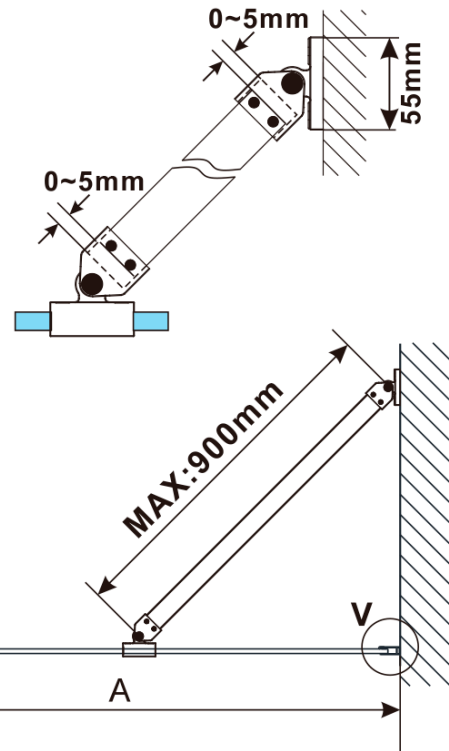

ESCA BLACK MATT One-piece shower glass panel, wall-mount, matt glass, 800 mm

Order code: ES1180-02

Basic information

Brand: Polysan

Series: ESCA

Size

Height: 2100 mm

Depth: 800 mm

Properties

Profile colour: Black matt

Shape: Single-wall fixed screen

Glass colour: Matte glass

Glass finish: Antidrop

Glass thickness: 8 mm

Weight / Piece: 39.5 kg

Packaging: 2 Piece

Warranty: 2 years

**ESCA BLACK MATT One-piece shower glass panel,
wall-mount, matt glass, 800 mm**

Technical sheet

MODEL	A,mm
ES1070/ES1170/ES1270/ES1370/ES1570	690~705
ES1080/ES1180/ES1280/ES1380/ES1580	790~805
ES1090/ES1190/ES1290/ES1390/ES1590	890~905
ES1010/ES1110/ES1210/ES1310/ES1510	990~1005
ES1011/ES1111/ES1211/ES1311/ES1511	1090~1105
ES1012/ES1112/ES1212/ES1312/ES1512	1190~1205
ES1013/ES1113/ES1213/ES1313/ES1513	1290~1305
ES1014/ES1114/ES1214/ES1314/ES1514	1390~1405
ES1015/ES1115/ES1215/ES1315/ES1515	1490~1505

ESCA BLACK MATT One-piece shower glass panel,
wall-mount, matt glass, 800 mm

MODEL	A,mm
ES1070/ES1170/ES1270/ES1370/ES1570	690~705
ES1080/ES1180/ES1280/ES1380/ES1580	790~805
ES1090/ES1190/ES1290/ES1390/ES1590	890~905
ES1010/ES1110/ES1210/ES1310/ES1510	990~1005
ES1011/ES1111/ES1211/ES1311/ES1511	1090~1105
ES1012/ES1112/ES1212/ES1312/ES1512	1190~1205