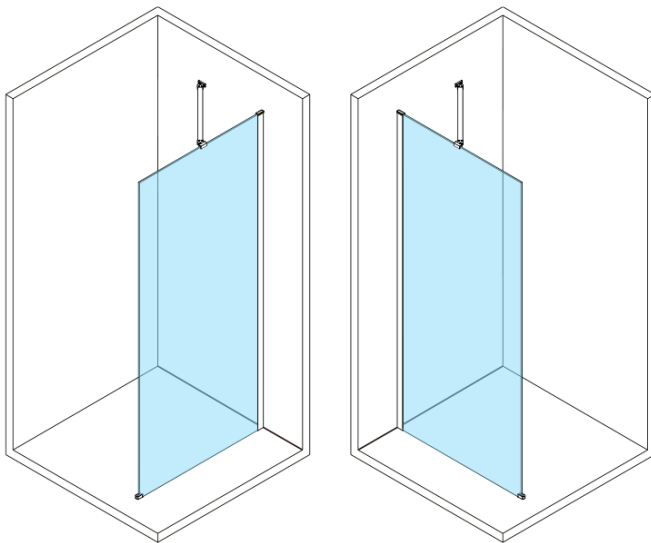

ESCA BLACK MATT One-piece shower glass panel, wall-mount, matt glass, 800 mm

Order code: ES1180-02

Basic information

Brand: Polysan

Series: ESCA

Size

Height: 2100 mm

Depth: 800 mm

Properties

Profile colour: Black matt

Shape: Single-wall fixed screen

Glass colour: Matte glass

Glass finish: Antidrop

Glass thickness: 8 mm

Weight / Piece: 39.5 kg

Packaging: 2 Piece

Warranty: 2 years

**ESCA BLACK MATT One-piece shower glass panel,
wall-mount, matt glass, 800 mm**

Technical sheet

MODEL	A,mm
ES1070/ES1170/ES1270/ES1370/ES1570	690~705
ES1080/ES1180/ES1280/ES1380/ES1580	790~805
ES1090/ES1190/ES1290/ES1390/ES1590	890~905
ES1010/ES1110/ES1210/ES1310/ES1510	990~1005
ES1011/ES1111/ES1211/ES1311/ES1511	1090~1105
ES1012/ES1112/ES1212/ES1312/ES1512	1190~1205
ES1013/ES1113/ES1213/ES1313/ES1513	1290~1305
ES1014/ES1114/ES1214/ES1314/ES1514	1390~1405
ES1015/ES1115/ES1215/ES1315/ES1515	1490~1505

ESCA BLACK MATT One-piece shower glass panel,
wall-mount, matt glass, 800 mm

MODEL	A,mm
ES1070/ES1170/ES1270/ES1370/ES1570	690~705
ES1080/ES1180/ES1280/ES1380/ES1580	790~805
ES1090/ES1190/ES1290/ES1390/ES1590	890~905
ES1010/ES1110/ES1210/ES1310/ES1510	990~1005
ES1011/ES1111/ES1211/ES1311/ES1511	1090~1105
ES1012/ES1112/ES1212/ES1312/ES1512	1190~1205