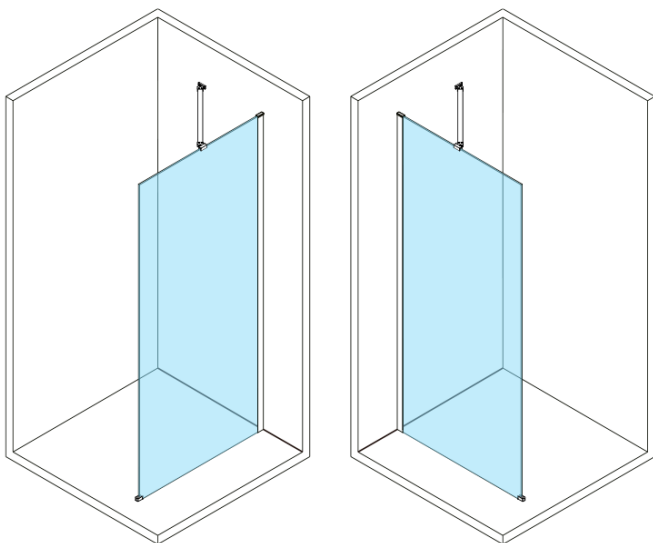

ESCA BLACK MATT One-piece shower glass panel, wall-mount, matt glass, 800 mm

Order code: ES1180-02

Basic information

Brand: Polysan

Series: ESCA

Size

Height: 2100 mm

Depth: 800 mm

Properties

Profile colour: Black matt

Shape: Single-wall fixed screen

Glass colour: Matte glass

Glass finish: Antidrop

Glass thickness: 8 mm

Weight / Piece: 39.5 kg

Packaging: 2 Piece

Warranty: 2 years

**ESCA BLACK MATT One-piece shower glass panel,
wall-mount, matt glass, 800 mm**

Technical sheet

MODEL	A,mm
ES1070/ES1170/ES1270/ES1370/ES1570	690~705
ES1080/ES1180/ES1280/ES1380/ES1580	790~805
ES1090/ES1190/ES1290/ES1390/ES1590	890~905
ES1010/ES1110/ES1210/ES1310/ES1510	990~1005
ES1011/ES1111/ES1211/ES1311/ES1511	1090~1105
ES1012/ES1112/ES1212/ES1312/ES1512	1190~1205
ES1013/ES1113/ES1213/ES1313/ES1513	1290~1305
ES1014/ES1114/ES1214/ES1314/ES1514	1390~1405
ES1015/ES1115/ES1215/ES1315/ES1515	1490~1505

ESCA BLACK MATT One-piece shower glass panel,
wall-mount, matt glass, 800 mm

MODEL	A,mm
ES1070/ES1170/ES1270/ES1370/ES1570	690~705
ES1080/ES1180/ES1280/ES1380/ES1580	790~805
ES1090/ES1190/ES1290/ES1390/ES1590	890~905
ES1010/ES1110/ES1210/ES1310/ES1510	990~1005
ES1011/ES1111/ES1211/ES1311/ES1511	1090~1105
ES1012/ES1112/ES1212/ES1312/ES1512	1190~1205