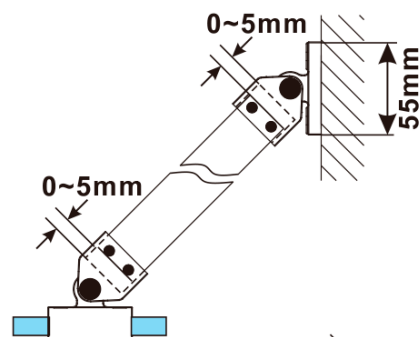

ESCA BLACK MATT One-piece shower glass panel, wall-mount, matt glass, 800 mm

Order code: ES1180-02

Basic information

Brand: Polysan

Series: ESCA

Size

Height: 2100 mm

Depth: 800 mm

Warranty: 2 years

**ESCA BLACK MATT One-piece shower glass panel,
wall-mount, matt glass, 800 mm**

Technical sheet

MODEL	A,mm
ES1070/ES1170/ES1270/ES1370/ES1570	690~705
ES1080/ES1180/ES1280/ES1380/ES1580	790~805
ES1090/ES1190/ES1290/ES1390/ES1590	890~905
ES1010/ES1110/ES1210/ES1310/ES1510	990~1005
ES1011/ES1111/ES1211/ES1311/ES1511	1090~1105
ES1012/ES1112/ES1212/ES1312/ES1512	1190~1205
ES1013/ES1113/ES1213/ES1313/ES1513	1290~1305
ES1014/ES1114/ES1214/ES1314/ES1514	1390~1405
ES1015/ES1115/ES1215/ES1315/ES1515	1490~1505

ESCA BLACK MATT One-piece shower glass panel,
wall-mount, matt glass, 800 mm

MODEL	A,mm
ES1070/ES1170/ES1270/ES1370/ES1570	690~705
ES1080/ES1180/ES1280/ES1380/ES1580	790~805
ES1090/ES1190/ES1290/ES1390/ES1590	890~905
ES1010/ES1110/ES1210/ES1310/ES1510	990~1005
ES1011/ES1111/ES1211/ES1311/ES1511	1090~1105
ES1012/ES1112/ES1212/ES1312/ES1512	1190~1205