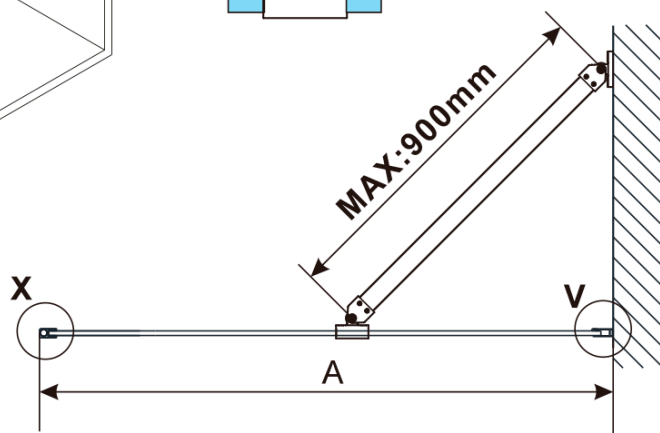

ESCA BLACK MATT One-piece shower glass panel, wall-mount, matt glass, 800 mm

Order code: ES1180-02

Basic information

Brand: Polysan

Series: ESCA

Size

Height: 2100 mm

Depth: 800 mm

Warranty: 2 years

**ESCA BLACK MATT One-piece shower glass panel,
wall-mount, matt glass, 800 mm**

Technical sheet

MODEL	A,mm
ES1070/ES1170/ES1270/ES1370/ES1570	690~705
ES1080/ES1180/ES1280/ES1380/ES1580	790~805
ES1090/ES1190/ES1290/ES1390/ES1590	890~905
ES1010/ES1110/ES1210/ES1310/ES1510	990~1005
ES1011/ES1111/ES1211/ES1311/ES1511	1090~1105
ES1012/ES1112/ES1212/ES1312/ES1512	1190~1205
ES1013/ES1113/ES1213/ES1313/ES1513	1290~1305
ES1014/ES1114/ES1214/ES1314/ES1514	1390~1405
ES1015/ES1115/ES1215/ES1315/ES1515	1490~1505

ESCA BLACK MATT One-piece shower glass panel,
wall-mount, matt glass, 800 mm

MODEL	A,mm
ES1070/ES1170/ES1270/ES1370/ES1570	690~705
ES1080/ES1180/ES1280/ES1380/ES1580	790~805
ES1090/ES1190/ES1290/ES1390/ES1590	890~905
ES1010/ES1110/ES1210/ES1310/ES1510	990~1005
ES1011/ES1111/ES1211/ES1311/ES1511	1090~1105
ES1012/ES1112/ES1212/ES1312/ES1512	1190~1205