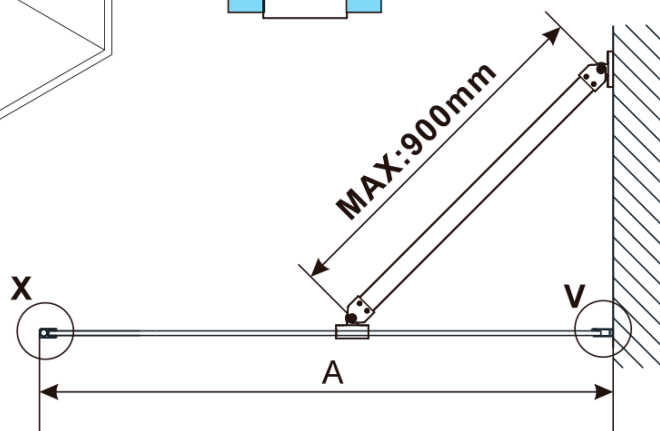

**ESCA BLACK MATT One-piece shower glass panel,
wall-mount, matt glass, 700 mm**

Order code: ES1170-02

Basic information

Brand: Polysan
Series: ESCA

Size

Width: 700 mm
Height: 2100 mm

Properties

Warranty: 2 years
Weight / Piece: 32.5 kg
Packaging: 2 Piece
Profile colour: Black matt
Shape: Single-wall fixed screen
Glass colour: Matte glass
Glass finish: Antidrop
Glass thickness: 8 mm
Package does not contain: Support bar

**ESCA BLACK MATT One-piece shower glass panel,
wall-mount, matt glass, 700 mm**

Technical sheet

MODEL	A,mm
ES1070/ES1170/ES1270/ES1370/ES1570	690~705
ES1080/ES1180/ES1280/ES1380/ES1580	790~805
ES1090/ES1190/ES1290/ES1390/ES1590	890~905
ES1010/ES1110/ES1210/ES1310/ES1510	990~1005
ES1011/ES1111/ES1211/ES1311/ES1511	1090~1105
ES1012/ES1112/ES1212/ES1312/ES1512	1190~1205
ES1013/ES1113/ES1213/ES1313/ES1513	1290~1305
ES1014/ES1114/ES1214/ES1314/ES1514	1390~1405
ES1015/ES1115/ES1215/ES1315/ES1515	1490~1505

ESCA BLACK MATT One-piece shower glass panel,
wall-mount, matt glass, 700 mm

MODEL	A,mm
ES1070/ES1170/ES1270/ES1370/ES1570	690~705
ES1080/ES1180/ES1280/ES1380/ES1580	790~805
ES1090/ES1190/ES1290/ES1390/ES1590	890~905
ES1010/ES1110/ES1210/ES1310/ES1510	990~1005
ES1011/ES1111/ES1211/ES1311/ES1511	1090~1105
ES1012/ES1112/ES1212/ES1312/ES1512	1190~1205