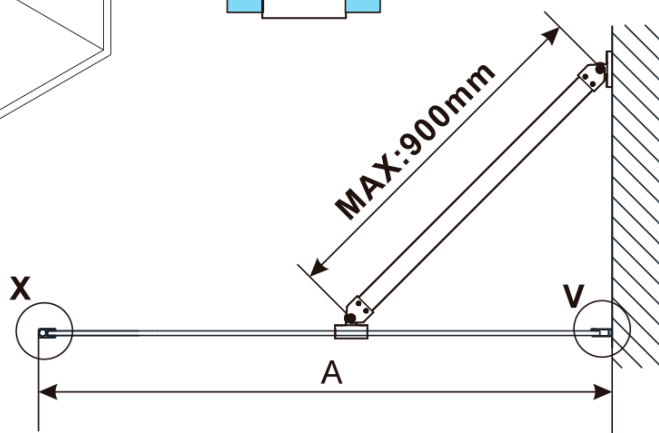

ESCA BLACK MATT One-piece shower glass panel, wall-mount, matt glass, 700 mm

Order code: ES1170-02

Basic information

Brand: Polysan
Series: ESCA

Size

Height: 2100 mm
Depth: 700 mm

Properties

Profile colour: Black matt
Shape: Single-wall fixed screen
Glass colour: Matte glass
Glass finish: Antidrop
Glass thickness: 8 mm
Weight / Piece: 32.5 kg
Packaging: 2 Piece
Warranty: 2 years

ESCA BLACK MATT One-piece shower glass panel,
wall-mount, matt glass, 700 mm

Technical sheet

MODEL	A,mm
ES1070/ES1170/ES1270/ES1370/ES1570	690~705
ES1080/ES1180/ES1280/ES1380/ES1580	790~805
ES1090/ES1190/ES1290/ES1390/ES1590	890~905
ES1010/ES1110/ES1210/ES1310/ES1510	990~1005
ES1011/ES1111/ES1211/ES1311/ES1511	1090~1105
ES1012/ES1112/ES1212/ES1312/ES1512	1190~1205
ES1013/ES1113/ES1213/ES1313/ES1513	1290~1305
ES1014/ES1114/ES1214/ES1314/ES1514	1390~1405
ES1015/ES1115/ES1215/ES1315/ES1515	1490~1505

ESCA BLACK MATT One-piece shower glass panel,
wall-mount, matt glass, 700 mm

MODEL	A,mm
ES1070/ES1170/ES1270/ES1370/ES1570	690~705
ES1080/ES1180/ES1280/ES1380/ES1580	790~805
ES1090/ES1190/ES1290/ES1390/ES1590	890~905
ES1010/ES1110/ES1210/ES1310/ES1510	990~1005
ES1011/ES1111/ES1211/ES1311/ES1511	1090~1105
ES1012/ES1112/ES1212/ES1312/ES1512	1190~1205