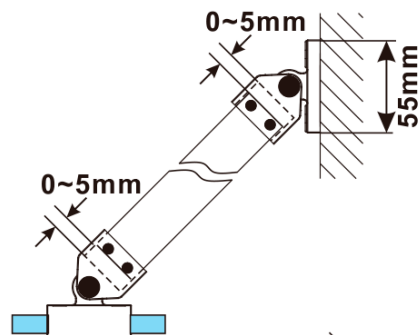

ESCA BLACK MATT One-piece shower glass panel, wall-mount, matt glass, 700 mm

Order code: ES1170-02

Basic information

Brand: Polysan
Series: ESCA

Size

Height: 2100 mm
Depth: 700 mm

Properties

Profile colour: Black matt
Shape: Single-wall fixed screen
Glass colour: Matte glass
Glass finish: Antidrop
Glass thickness: 8 mm
Weight / Piece: 32.5 kg
Packaging: 2 Piece
Warranty: 2 years

ESCA BLACK MATT One-piece shower glass panel,
wall-mount, matt glass, 700 mm

Technical sheet

MODEL	A,mm
ES1070/ES1170/ES1270/ES1370/ES1570	690~705
ES1080/ES1180/ES1280/ES1380/ES1580	790~805
ES1090/ES1190/ES1290/ES1390/ES1590	890~905
ES1010/ES1110/ES1210/ES1310/ES1510	990~1005
ES1011/ES1111/ES1211/ES1311/ES1511	1090~1105
ES1012/ES1112/ES1212/ES1312/ES1512	1190~1205
ES1013/ES1113/ES1213/ES1313/ES1513	1290~1305
ES1014/ES1114/ES1214/ES1314/ES1514	1390~1405
ES1015/ES1115/ES1215/ES1315/ES1515	1490~1505

ESCA BLACK MATT One-piece shower glass panel,
wall-mount, matt glass, 700 mm

MODEL	A,mm
ES1070/ES1170/ES1270/ES1370/ES1570	690~705
ES1080/ES1180/ES1280/ES1380/ES1580	790~805
ES1090/ES1190/ES1290/ES1390/ES1590	890~905
ES1010/ES1110/ES1210/ES1310/ES1510	990~1005
ES1011/ES1111/ES1211/ES1311/ES1511	1090~1105
ES1012/ES1112/ES1212/ES1312/ES1512	1190~1205