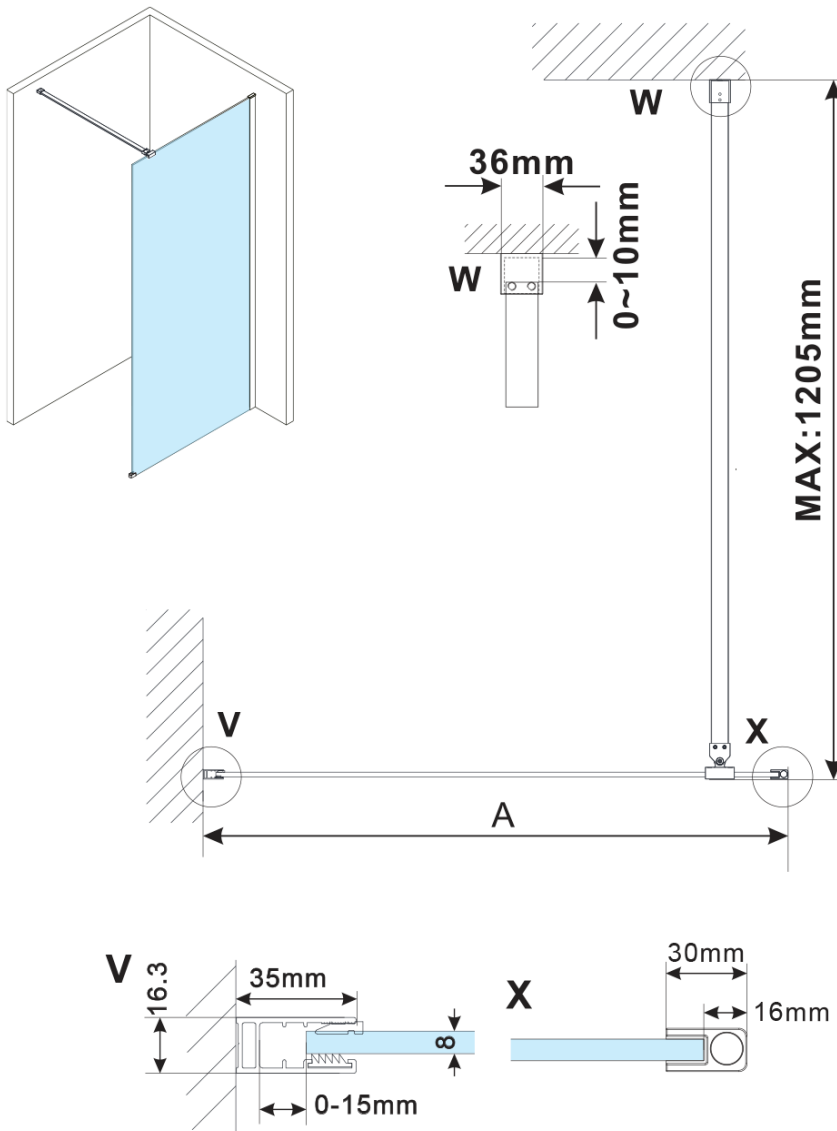

ESCA BLACK MATT One-piece shower glass panel, wall-mount, matt glass, 700 mm

Order code: ES1170-02

Basic information

Brand: Polysan
Series: ESCA

Size

Height: 2100 mm
Depth: 700 mm

Properties

Profile colour: Black matt
Shape: Single-wall fixed screen
Glass colour: Matte glass
Glass finish: Antidrop
Glass thickness: 8 mm
Weight / Piece: 32.5 kg
Packaging: 2 Piece
Warranty: 2 years

ESCA BLACK MATT One-piece shower glass panel,
wall-mount, matt glass, 700 mm

Technical sheet

MODEL	A,mm
ES1070/ES1170/ES1270/ES1370/ES1570	690~705
ES1080/ES1180/ES1280/ES1380/ES1580	790~805
ES1090/ES1190/ES1290/ES1390/ES1590	890~905
ES1010/ES1110/ES1210/ES1310/ES1510	990~1005
ES1011/ES1111/ES1211/ES1311/ES1511	1090~1105
ES1012/ES1112/ES1212/ES1312/ES1512	1190~1205
ES1013/ES1113/ES1213/ES1313/ES1513	1290~1305
ES1014/ES1114/ES1214/ES1314/ES1514	1390~1405
ES1015/ES1115/ES1215/ES1315/ES1515	1490~1505

ESCA BLACK MATT One-piece shower glass panel,
wall-mount, matt glass, 700 mm

MODEL	A,mm
ES1070/ES1170/ES1270/ES1370/ES1570	690~705
ES1080/ES1180/ES1280/ES1380/ES1580	790~805
ES1090/ES1190/ES1290/ES1390/ES1590	890~905
ES1010/ES1110/ES1210/ES1310/ES1510	990~1005
ES1011/ES1111/ES1211/ES1311/ES1511	1090~1105
ES1012/ES1112/ES1212/ES1312/ES1512	1190~1205