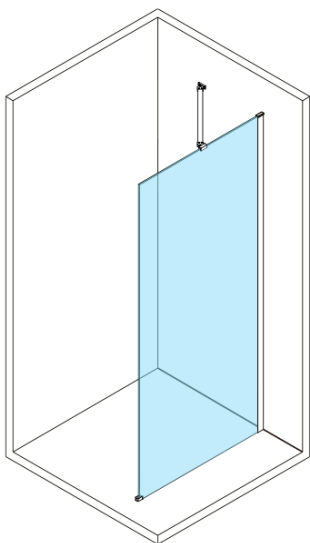

ESCA BLACK MATT One-piece shower glass panel, wall-mount, matt glass, 700 mm

Order code: ES1170-02

Basic information

Brand: Polysan
Series: ESCA

Size

Height: 2100 mm
Depth: 700 mm

Properties

Profile colour: Black matt
Shape: Single-wall fixed screen
Glass colour: Matte glass
Glass finish: Antidrop
Glass thickness: 8 mm
Weight / Piece: 32.5 kg
Packaging: 2 Piece
Warranty: 2 years

ESCA BLACK MATT One-piece shower glass panel,
wall-mount, matt glass, 700 mm

Technical sheet

MODEL	A,mm
ES1070/ES1170/ES1270/ES1370/ES1570	690~705
ES1080/ES1180/ES1280/ES1380/ES1580	790~805
ES1090/ES1190/ES1290/ES1390/ES1590	890~905
ES1010/ES1110/ES1210/ES1310/ES1510	990~1005
ES1011/ES1111/ES1211/ES1311/ES1511	1090~1105
ES1012/ES1112/ES1212/ES1312/ES1512	1190~1205
ES1013/ES1113/ES1213/ES1313/ES1513	1290~1305
ES1014/ES1114/ES1214/ES1314/ES1514	1390~1405
ES1015/ES1115/ES1215/ES1315/ES1515	1490~1505

ESCA BLACK MATT One-piece shower glass panel,
wall-mount, matt glass, 700 mm

MODEL	A,mm
ES1070/ES1170/ES1270/ES1370/ES1570	690~705
ES1080/ES1180/ES1280/ES1380/ES1580	790~805
ES1090/ES1190/ES1290/ES1390/ES1590	890~905
ES1010/ES1110/ES1210/ES1310/ES1510	990~1005
ES1011/ES1111/ES1211/ES1311/ES1511	1090~1105
ES1012/ES1112/ES1212/ES1312/ES1512	1190~1205