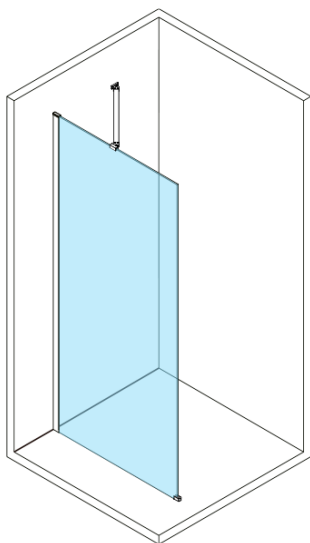

ESCA BLACK MATT One-piece shower glass panel, wall-mount, matt glass, 700 mm

Order code: ES1170-02

Basic information

Brand: Polysan
Series: ESCA

Size

Height: 2100 mm
Depth: 700 mm

Properties

Profile colour: Black matt
Shape: Single-wall fixed screen
Glass colour: Matte glass
Glass finish: Antidrop
Glass thickness: 8 mm
Weight / Piece: 32.5 kg
Packaging: 2 Piece
Warranty: 2 years

ESCA BLACK MATT One-piece shower glass panel,
wall-mount, matt glass, 700 mm

Technical sheet

MODEL	A,mm
ES1070/ES1170/ES1270/ES1370/ES1570	690~705
ES1080/ES1180/ES1280/ES1380/ES1580	790~805
ES1090/ES1190/ES1290/ES1390/ES1590	890~905
ES1010/ES1110/ES1210/ES1310/ES1510	990~1005
ES1011/ES1111/ES1211/ES1311/ES1511	1090~1105
ES1012/ES1112/ES1212/ES1312/ES1512	1190~1205
ES1013/ES1113/ES1213/ES1313/ES1513	1290~1305
ES1014/ES1114/ES1214/ES1314/ES1514	1390~1405
ES1015/ES1115/ES1215/ES1315/ES1515	1490~1505

ESCA BLACK MATT One-piece shower glass panel,
wall-mount, matt glass, 700 mm

MODEL	A,mm
ES1070/ES1170/ES1270/ES1370/ES1570	690~705
ES1080/ES1180/ES1280/ES1380/ES1580	790~805
ES1090/ES1190/ES1290/ES1390/ES1590	890~905
ES1010/ES1110/ES1210/ES1310/ES1510	990~1005
ES1011/ES1111/ES1211/ES1311/ES1511	1090~1105
ES1012/ES1112/ES1212/ES1312/ES1512	1190~1205