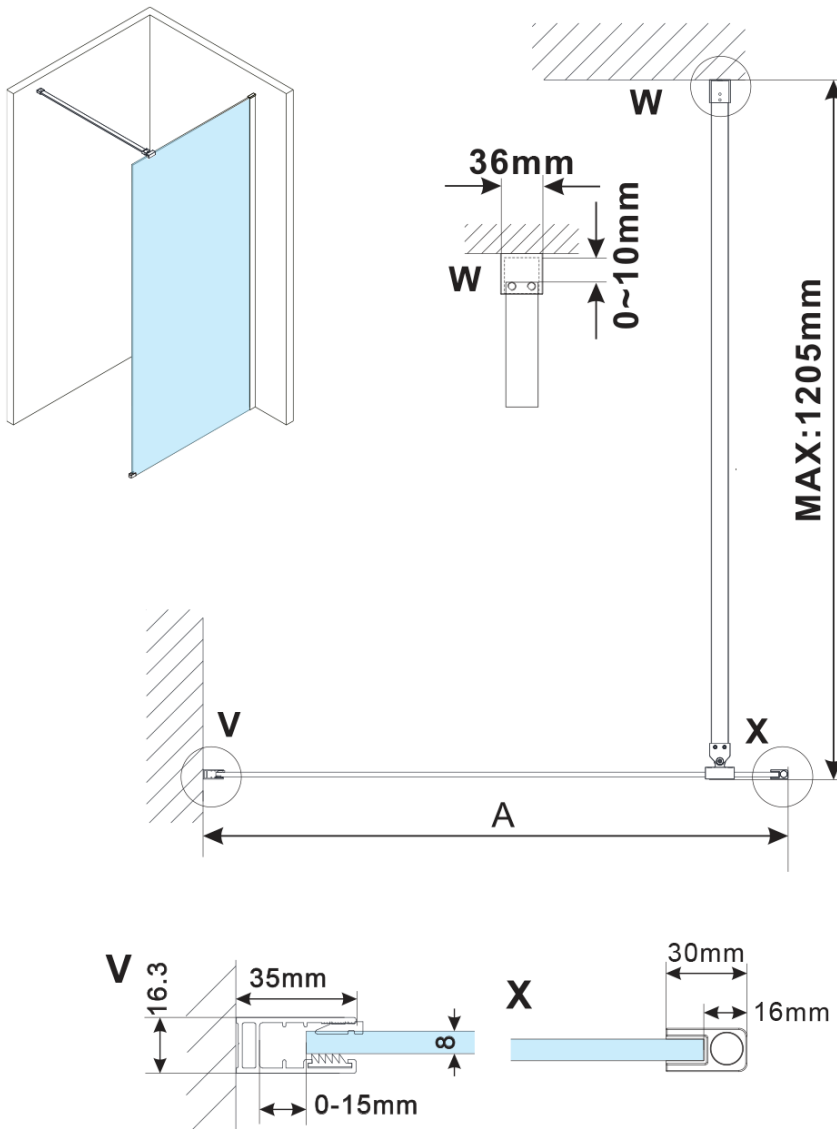

ESCA BLACK MATT One-piece shower glass panel, wall-mount, matt glass, 1500 mm

Order code: ES1115-02

Basic information

Brand: Polysan
Series: ESCA

Size

Height: 2100 mm
Depth: 1500 mm

Properties

Profile colour: Black matt
Shape: Single-wall fixed screen
Glass colour: Matte glass
Glass finish: Antidrop
Glass thickness: 8 mm
Weight / Piece: 76.5 kg
Packaging: 2 Piece
Warranty: 2 years

ESCA BLACK MATT One-piece shower glass panel,
wall-mount, matt glass, 1500 mm

Technical sheet

MODEL	A,mm
ES1070/ES1170/ES1270/ES1370/ES1570	690~705
ES1080/ES1180/ES1280/ES1380/ES1580	790~805
ES1090/ES1190/ES1290/ES1390/ES1590	890~905
ES1010/ES1110/ES1210/ES1310/ES1510	990~1005
ES1011/ES1111/ES1211/ES1311/ES1511	1090~1105
ES1012/ES1112/ES1212/ES1312/ES1512	1190~1205
ES1013/ES1113/ES1213/ES1313/ES1513	1290~1305
ES1014/ES1114/ES1214/ES1314/ES1514	1390~1405
ES1015/ES1115/ES1215/ES1315/ES1515	1490~1505