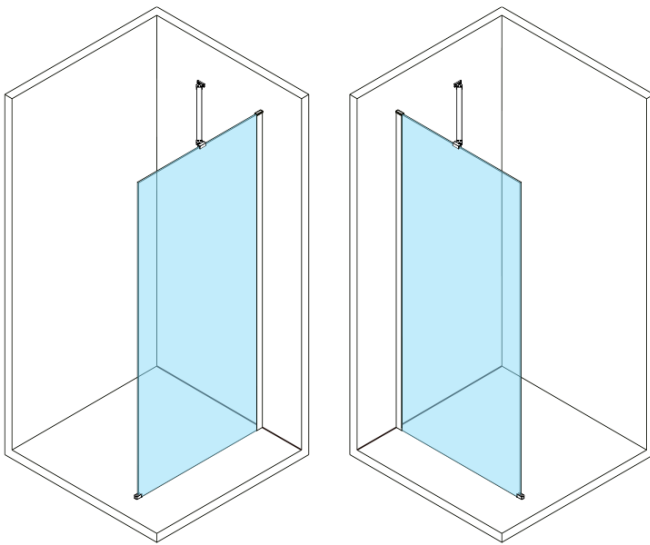

ESCA BLACK MATT One-piece shower glass panel, wall-mount, matt glass, 1200 mm

Order code: ES1112-02

Basic information

Brand: Polysan

Series: ESCA

Size

Height: 2100 mm

Depth: 1200 mm

Properties

Profile colour: Black matt

Shape: Single-wall fixed screen

Glass colour: Matte glass

Glass finish: Antidrop

Glass thickness: 8 mm

Weight / Piece: 66.5 kg

Packaging: 2 Piece

Warranty: 2 years

ESCA BLACK MATT One-piece shower glass panel,
wall-mount, matt glass, 1200 mm

Technical sheet

MODEL	A,mm
ES1070/ES1170/ES1270/ES1370/ES1570	690~705
ES1080/ES1180/ES1280/ES1380/ES1580	790~805
ES1090/ES1190/ES1290/ES1390/ES1590	890~905
ES1010/ES1110/ES1210/ES1310/ES1510	990~1005
ES1011/ES1111/ES1211/ES1311/ES1511	1090~1105
ES1012/ES1112/ES1212/ES1312/ES1512	1190~1205
ES1013/ES1113/ES1213/ES1313/ES1513	1290~1305
ES1014/ES1114/ES1214/ES1314/ES1514	1390~1405
ES1015/ES1115/ES1215/ES1315/ES1515	1490~1505

ESCA BLACK MATT One-piece shower glass panel,
wall-mount, matt glass, 1200 mm

MODEL	A,mm
ES1070/ES1170/ES1270/ES1370/ES1570	690~705
ES1080/ES1180/ES1280/ES1380/ES1580	790~805
ES1090/ES1190/ES1290/ES1390/ES1590	890~905
ES1010/ES1110/ES1210/ES1310/ES1510	990~1005
ES1011/ES1111/ES1211/ES1311/ES1511	1090~1105
ES1012/ES1112/ES1212/ES1312/ES1512	1190~1205