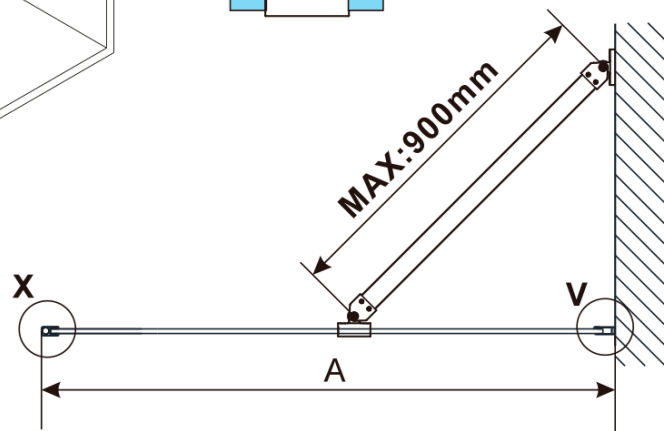

ESCA BLACK MATT One-piece shower glass panel, wall-mount, matt glass, 1200 mm

Order code: ES1112-02

Basic information

Brand: Polysan

Series: ESCA

Size

Height: 2100 mm

Depth: 1200 mm

Warranty: 2 years

ESCA BLACK MATT One-piece shower glass panel,
wall-mount, matt glass, 1200 mm

Technical sheet

MODEL	A,mm
ES1070/ES1170/ES1270/ES1370/ES1570	690~705
ES1080/ES1180/ES1280/ES1380/ES1580	790~805
ES1090/ES1190/ES1290/ES1390/ES1590	890~905
ES1010/ES1110/ES1210/ES1310/ES1510	990~1005
ES1011/ES1111/ES1211/ES1311/ES1511	1090~1105
ES1012/ES1112/ES1212/ES1312/ES1512	1190~1205
ES1013/ES1113/ES1213/ES1313/ES1513	1290~1305
ES1014/ES1114/ES1214/ES1314/ES1514	1390~1405
ES1015/ES1115/ES1215/ES1315/ES1515	1490~1505

ESCA BLACK MATT One-piece shower glass panel,
wall-mount, matt glass, 1200 mm

MODEL	A,mm
ES1070/ES1170/ES1270/ES1370/ES1570	690~705
ES1080/ES1180/ES1280/ES1380/ES1580	790~805
ES1090/ES1190/ES1290/ES1390/ES1590	890~905
ES1010/ES1110/ES1210/ES1310/ES1510	990~1005
ES1011/ES1111/ES1211/ES1311/ES1511	1090~1105
ES1012/ES1112/ES1212/ES1312/ES1512	1190~1205