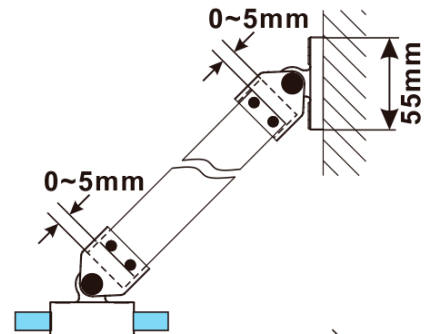

ESCA BLACK MATT One-piece shower glass panel, wall-mount, matt glass, 1200 mm

Order code: ES1112-02

Basic information

Brand: Polysan

Series: ESCA

Size

Height: 2100 mm

Depth: 1200 mm

Warranty: 2 years

ESCA BLACK MATT One-piece shower glass panel,
wall-mount, matt glass, 1200 mm

Technical sheet

MODEL	A,mm
ES1070/ES1170/ES1270/ES1370/ES1570	690~705
ES1080/ES1180/ES1280/ES1380/ES1580	790~805
ES1090/ES1190/ES1290/ES1390/ES1590	890~905
ES1010/ES1110/ES1210/ES1310/ES1510	990~1005
ES1011/ES1111/ES1211/ES1311/ES1511	1090~1105
ES1012/ES1112/ES1212/ES1312/ES1512	1190~1205
ES1013/ES1113/ES1213/ES1313/ES1513	1290~1305
ES1014/ES1114/ES1214/ES1314/ES1514	1390~1405
ES1015/ES1115/ES1215/ES1315/ES1515	1490~1505

ESCA BLACK MATT One-piece shower glass panel,
wall-mount, matt glass, 1200 mm

MODEL	A,mm
ES1070/ES1170/ES1270/ES1370/ES1570	690~705
ES1080/ES1180/ES1280/ES1380/ES1580	790~805
ES1090/ES1190/ES1290/ES1390/ES1590	890~905
ES1010/ES1110/ES1210/ES1310/ES1510	990~1005
ES1011/ES1111/ES1211/ES1311/ES1511	1090~1105
ES1012/ES1112/ES1212/ES1312/ES1512	1190~1205