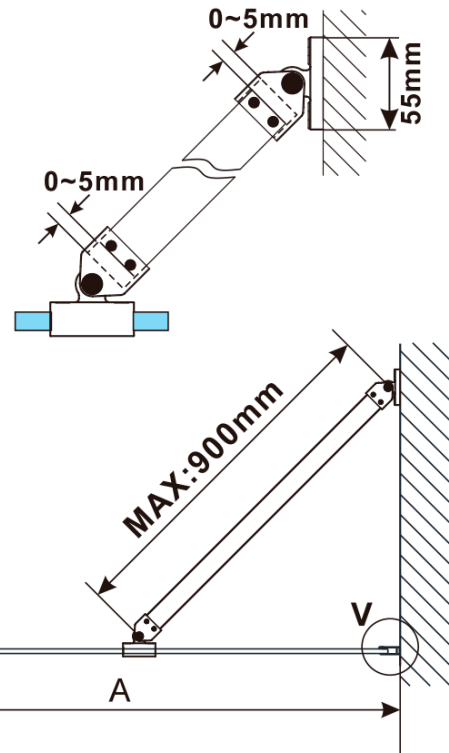

ESCA BLACK MATT One-piece shower glass panel, wall-mount, matt glass, 1200 mm

Order code: ES1112-02

Basic information

Brand: Polysan

Series: ESCA

Size

Height: 2100 mm

Depth: 1200 mm

Warranty: 2 years

ESCA BLACK MATT One-piece shower glass panel,
wall-mount, matt glass, 1200 mm

Technical sheet

MODEL	A,mm
ES1070/ES1170/ES1270/ES1370/ES1570	690~705
ES1080/ES1180/ES1280/ES1380/ES1580	790~805
ES1090/ES1190/ES1290/ES1390/ES1590	890~905
ES1010/ES1110/ES1210/ES1310/ES1510	990~1005
ES1011/ES1111/ES1211/ES1311/ES1511	1090~1105
ES1012/ES1112/ES1212/ES1312/ES1512	1190~1205
ES1013/ES1113/ES1213/ES1313/ES1513	1290~1305
ES1014/ES1114/ES1214/ES1314/ES1514	1390~1405
ES1015/ES1115/ES1215/ES1315/ES1515	1490~1505

ESCA BLACK MATT One-piece shower glass panel,
wall-mount, matt glass, 1200 mm

MODEL	A,mm
ES1070/ES1170/ES1270/ES1370/ES1570	690~705
ES1080/ES1180/ES1280/ES1380/ES1580	790~805
ES1090/ES1190/ES1290/ES1390/ES1590	890~905
ES1010/ES1110/ES1210/ES1310/ES1510	990~1005
ES1011/ES1111/ES1211/ES1311/ES1511	1090~1105
ES1012/ES1112/ES1212/ES1312/ES1512	1190~1205