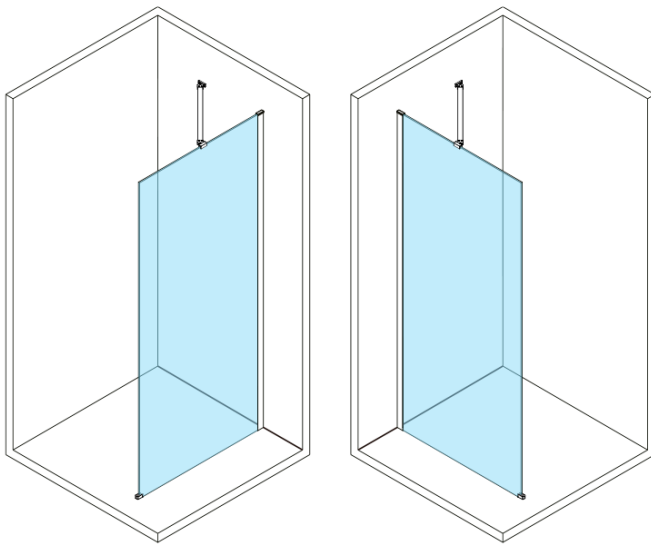

ESCA BLACK MATT One-piece shower glass panel, wall-mount, matt glass, 1200 mm

Order code: ES1112-02

Basic information

Brand: Polysan

Series: ESCA

Size

Height: 2100 mm

Depth: 1200 mm

Properties

Profile colour: Black matt

Shape: Single-wall fixed screen

Glass colour: Matte glass

Glass finish: Antidrop

Glass thickness: 8 mm

Weight / Piece: 66.5 kg

Packaging: 2 Piece

Warranty: 2 years

ESCA BLACK MATT One-piece shower glass panel,
wall-mount, matt glass, 1200 mm

Technical sheet

MODEL	A,mm
ES1070/ES1170/ES1270/ES1370/ES1570	690~705
ES1080/ES1180/ES1280/ES1380/ES1580	790~805
ES1090/ES1190/ES1290/ES1390/ES1590	890~905
ES1010/ES1110/ES1210/ES1310/ES1510	990~1005
ES1011/ES1111/ES1211/ES1311/ES1511	1090~1105
ES1012/ES1112/ES1212/ES1312/ES1512	1190~1205
ES1013/ES1113/ES1213/ES1313/ES1513	1290~1305
ES1014/ES1114/ES1214/ES1314/ES1514	1390~1405
ES1015/ES1115/ES1215/ES1315/ES1515	1490~1505

ESCA BLACK MATT One-piece shower glass panel,
wall-mount, matt glass, 1200 mm

MODEL	A,mm
ES1070/ES1170/ES1270/ES1370/ES1570	690~705
ES1080/ES1180/ES1280/ES1380/ES1580	790~805
ES1090/ES1190/ES1290/ES1390/ES1590	890~905
ES1010/ES1110/ES1210/ES1310/ES1510	990~1005
ES1011/ES1111/ES1211/ES1311/ES1511	1090~1105
ES1012/ES1112/ES1212/ES1312/ES1512	1190~1205