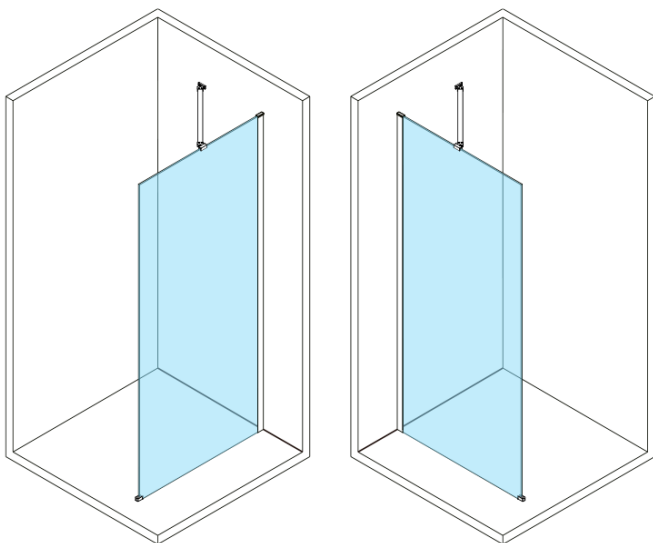

ESCA BLACK MATT One-piece shower glass panel, wall-mount, matt glass, 1100 mm

Order code: ES1111-02

Basic information

Brand: Polysan

Series: ESCA

Size

Height: 2100 mm

Depth: 1100 mm

Properties

Profile colour: Black matt

Shape: Single-wall fixed screen

Glass colour: Matte glass

Glass finish: Antidrop

Glass thickness: 8 mm

Weight / Piece: 58.5 kg

Packaging: 2 Piece

Warranty: 2 years

ESCA BLACK MATT One-piece shower glass panel,
wall-mount, matt glass, 1100 mm

Technical sheet

MODEL	A,mm
ES1070/ES1170/ES1270/ES1370/ES1570	690~705
ES1080/ES1180/ES1280/ES1380/ES1580	790~805
ES1090/ES1190/ES1290/ES1390/ES1590	890~905
ES1010/ES1110/ES1210/ES1310/ES1510	990~1005
ES1011/ES1111/ES1211/ES1311/ES1511	1090~1105
ES1012/ES1112/ES1212/ES1312/ES1512	1190~1205
ES1013/ES1113/ES1213/ES1313/ES1513	1290~1305
ES1014/ES1114/ES1214/ES1314/ES1514	1390~1405
ES1015/ES1115/ES1215/ES1315/ES1515	1490~1505

**ESCA BLACK MATT One-piece shower glass panel,
wall-mount, matt glass, 1100 mm**

MODEL	A,mm
ES1070/ES1170/ES1270/ES1370/ES1570	690~705
ES1080/ES1180/ES1280/ES1380/ES1580	790~805
ES1090/ES1190/ES1290/ES1390/ES1590	890~905
ES1010/ES1110/ES1210/ES1310/ES1510	990~1005
ES1011/ES1111/ES1211/ES1311/ES1511	1090~1105
ES1012/ES1112/ES1212/ES1312/ES1512	1190~1205