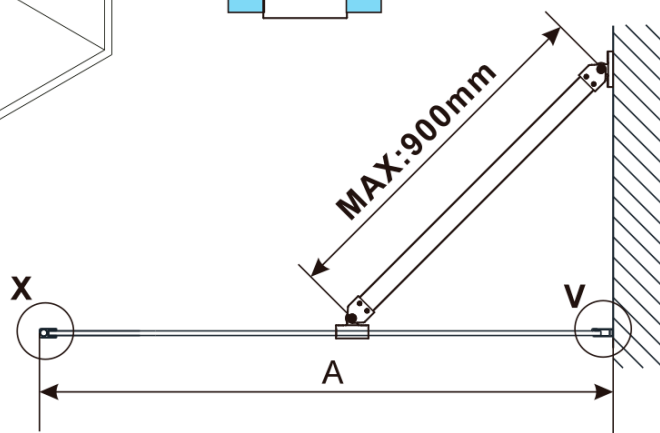

ESCA BLACK MATT One-piece shower glass panel, wall-mount, matt glass, 1100 mm

Order code: ES1111-02

Basic information

Brand: Polysan

Series: ESCA

Size

Height: 2100 mm

Depth: 1100 mm

Warranty: 2 years

ESCA BLACK MATT One-piece shower glass panel,
wall-mount, matt glass, 1100 mm

Technical sheet

MODEL	A,mm
ES1070/ES1170/ES1270/ES1370/ES1570	690~705
ES1080/ES1180/ES1280/ES1380/ES1580	790~805
ES1090/ES1190/ES1290/ES1390/ES1590	890~905
ES1010/ES1110/ES1210/ES1310/ES1510	990~1005
ES1011/ES1111/ES1211/ES1311/ES1511	1090~1105
ES1012/ES1112/ES1212/ES1312/ES1512	1190~1205
ES1013/ES1113/ES1213/ES1313/ES1513	1290~1305
ES1014/ES1114/ES1214/ES1314/ES1514	1390~1405
ES1015/ES1115/ES1215/ES1315/ES1515	1490~1505

**ESCA BLACK MATT One-piece shower glass panel,
wall-mount, matt glass, 1100 mm**

MODEL	A,mm
ES1070/ES1170/ES1270/ES1370/ES1570	690~705
ES1080/ES1180/ES1280/ES1380/ES1580	790~805
ES1090/ES1190/ES1290/ES1390/ES1590	890~905
ES1010/ES1110/ES1210/ES1310/ES1510	990~1005
ES1011/ES1111/ES1211/ES1311/ES1511	1090~1105
ES1012/ES1112/ES1212/ES1312/ES1512	1190~1205