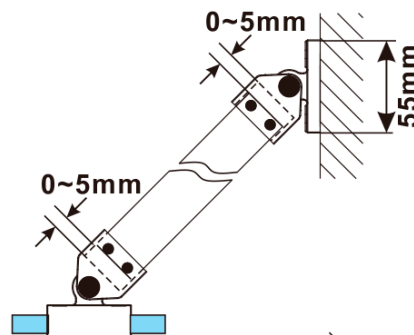

ESCA BLACK MATT One-piece shower glass panel, wall-mount, matt glass, 1100 mm

Order code: ES1111-02

Basic information

Brand: Polysan

Series: ESCA

Size

Height: 2100 mm

Depth: 1100 mm

Warranty: 2 years

ESCA BLACK MATT One-piece shower glass panel,
wall-mount, matt glass, 1100 mm

Technical sheet

MODEL	A,mm
ES1070/ES1170/ES1270/ES1370/ES1570	690~705
ES1080/ES1180/ES1280/ES1380/ES1580	790~805
ES1090/ES1190/ES1290/ES1390/ES1590	890~905
ES1010/ES1110/ES1210/ES1310/ES1510	990~1005
ES1011/ES1111/ES1211/ES1311/ES1511	1090~1105
ES1012/ES1112/ES1212/ES1312/ES1512	1190~1205
ES1013/ES1113/ES1213/ES1313/ES1513	1290~1305
ES1014/ES1114/ES1214/ES1314/ES1514	1390~1405
ES1015/ES1115/ES1215/ES1315/ES1515	1490~1505

**ESCA BLACK MATT One-piece shower glass panel,
wall-mount, matt glass, 1100 mm**

MODEL	A,mm
ES1070/ES1170/ES1270/ES1370/ES1570	690~705
ES1080/ES1180/ES1280/ES1380/ES1580	790~805
ES1090/ES1190/ES1290/ES1390/ES1590	890~905
ES1010/ES1110/ES1210/ES1310/ES1510	990~1005
ES1011/ES1111/ES1211/ES1311/ES1511	1090~1105
ES1012/ES1112/ES1212/ES1312/ES1512	1190~1205