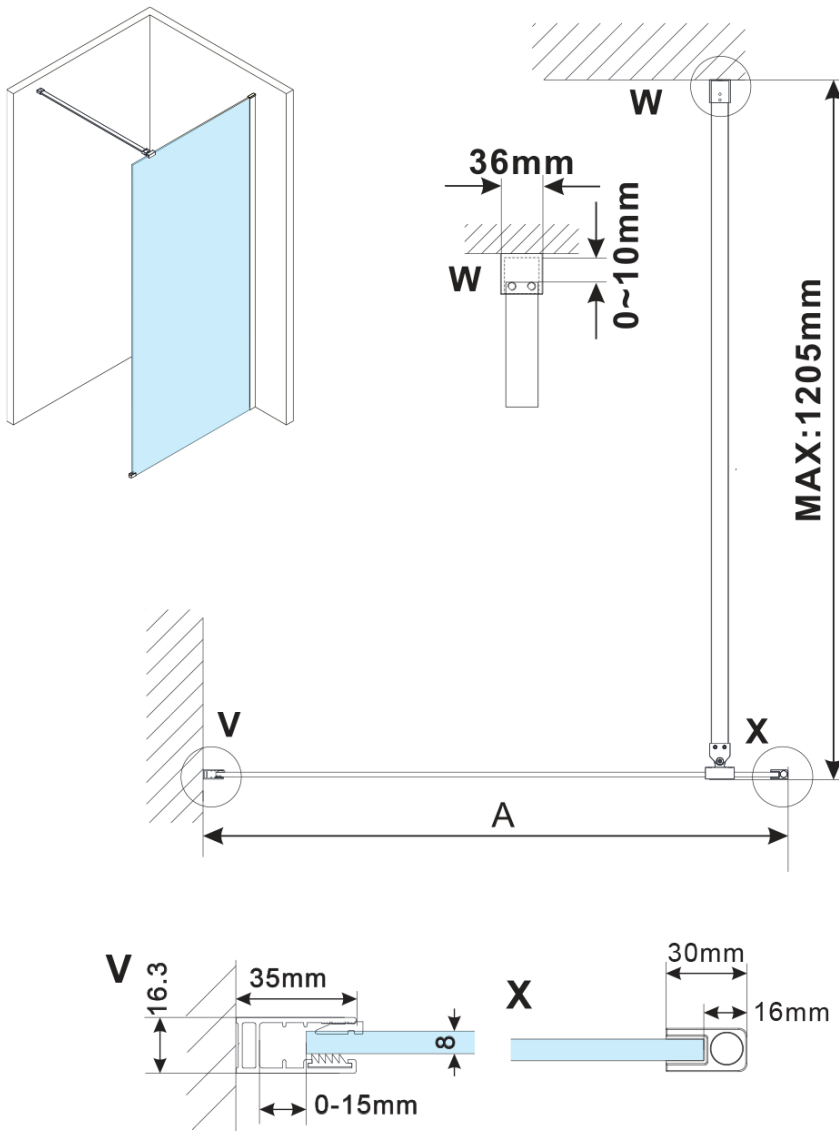

ESCA BLACK MATT One-piece shower glass panel, wall-mount, matt glass, 1100 mm

Order code: ES1111-02

Basic information

Brand: Polysan

Series: ESCA

Size

Height: 2100 mm

Depth: 1100 mm

Properties

Profile colour: Black matt

Shape: Single-wall fixed screen

Glass colour: Matte glass

Glass finish: Antidrop

Glass thickness: 8 mm

Weight / Piece: 58.5 kg

Packaging: 2 Piece

Warranty: 2 years

ESCA BLACK MATT One-piece shower glass panel,
wall-mount, matt glass, 1100 mm

Technical sheet

MODEL	A,mm
ES1070/ES1170/ES1270/ES1370/ES1570	690~705
ES1080/ES1180/ES1280/ES1380/ES1580	790~805
ES1090/ES1190/ES1290/ES1390/ES1590	890~905
ES1010/ES1110/ES1210/ES1310/ES1510	990~1005
ES1011/ES1111/ES1211/ES1311/ES1511	1090~1105
ES1012/ES1112/ES1212/ES1312/ES1512	1190~1205
ES1013/ES1113/ES1213/ES1313/ES1513	1290~1305
ES1014/ES1114/ES1214/ES1314/ES1514	1390~1405
ES1015/ES1115/ES1215/ES1315/ES1515	1490~1505

**ESCA BLACK MATT One-piece shower glass panel,
wall-mount, matt glass, 1100 mm**

MODEL	A,mm
ES1070/ES1170/ES1270/ES1370/ES1570	690~705
ES1080/ES1180/ES1280/ES1380/ES1580	790~805
ES1090/ES1190/ES1290/ES1390/ES1590	890~905
ES1010/ES1110/ES1210/ES1310/ES1510	990~1005
ES1011/ES1111/ES1211/ES1311/ES1511	1090~1105
ES1012/ES1112/ES1212/ES1312/ES1512	1190~1205