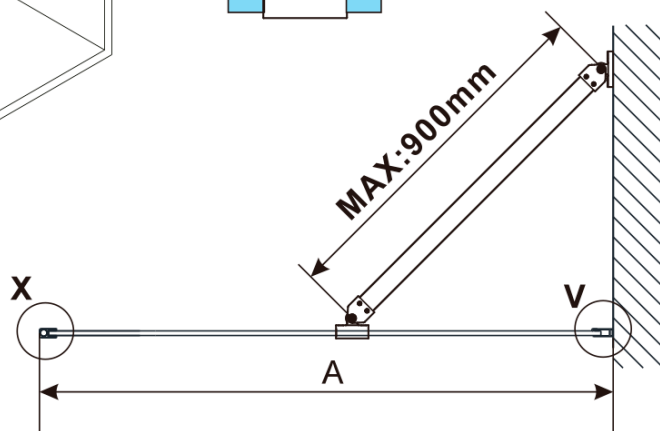

ESCA BLACK MATT One-piece shower glass panel, wall-mount, matt glass, 1100 mm

Order code: ES1111-02

Basic information

Brand: Polysan

Series: ESCA

Size

Height: 2100 mm

Depth: 1100 mm

Warranty: 2 years

ESCA BLACK MATT One-piece shower glass panel,
wall-mount, matt glass, 1100 mm

Technical sheet

MODEL	A,mm
ES1070/ES1170/ES1270/ES1370/ES1570	690~705
ES1080/ES1180/ES1280/ES1380/ES1580	790~805
ES1090/ES1190/ES1290/ES1390/ES1590	890~905
ES1010/ES1110/ES1210/ES1310/ES1510	990~1005
ES1011/ES1111/ES1211/ES1311/ES1511	1090~1105
ES1012/ES1112/ES1212/ES1312/ES1512	1190~1205
ES1013/ES1113/ES1213/ES1313/ES1513	1290~1305
ES1014/ES1114/ES1214/ES1314/ES1514	1390~1405
ES1015/ES1115/ES1215/ES1315/ES1515	1490~1505

**ESCA BLACK MATT One-piece shower glass panel,
wall-mount, matt glass, 1100 mm**

MODEL	A,mm
ES1070/ES1170/ES1270/ES1370/ES1570	690~705
ES1080/ES1180/ES1280/ES1380/ES1580	790~805
ES1090/ES1190/ES1290/ES1390/ES1590	890~905
ES1010/ES1110/ES1210/ES1310/ES1510	990~1005
ES1011/ES1111/ES1211/ES1311/ES1511	1090~1105
ES1012/ES1112/ES1212/ES1312/ES1512	1190~1205