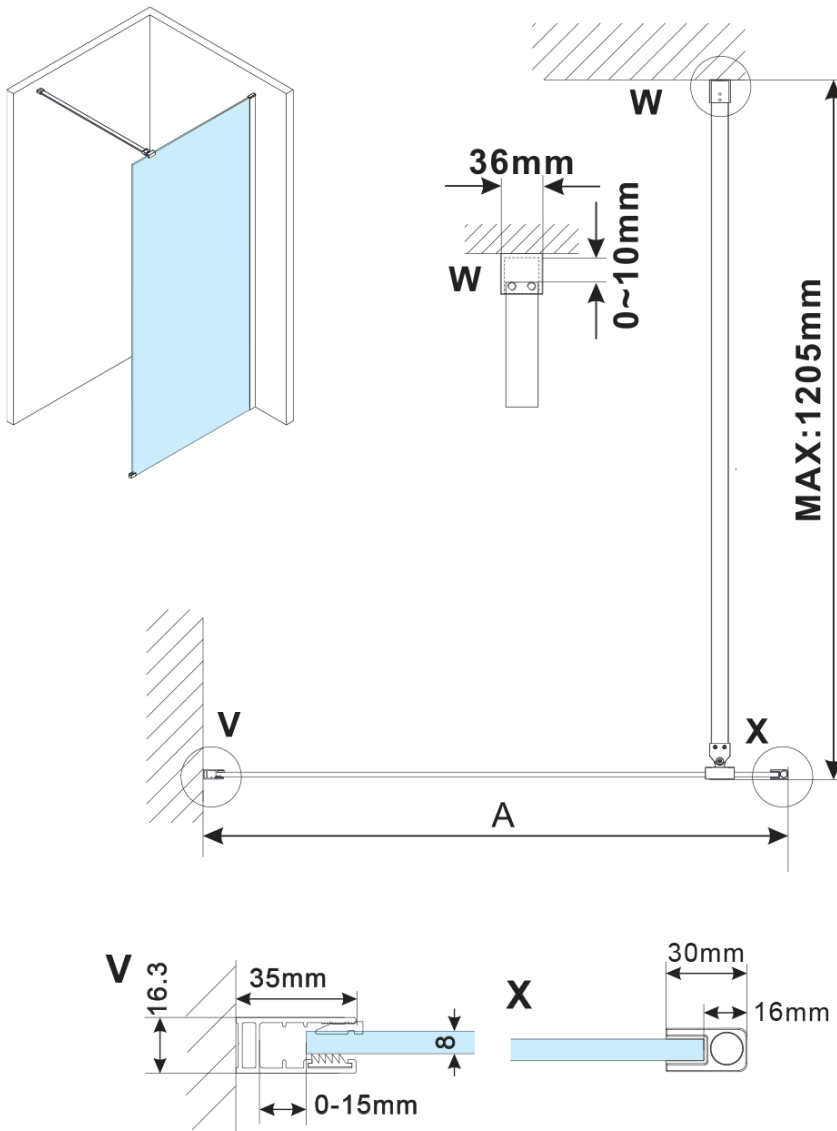

ESCA BLACK MATT One-piece shower glass panel, wall-mount, matt glass, 1100 mm

Order code: ES1111-02

Basic information

Brand: Polysan
Series: ESCA

Size

Height: 2100 mm
Depth: 1100 mm

Properties

Profile colour: Black matt
Shape: Single-wall fixed screen
Glass colour: Matte glass
Glass finish: Antidrop
Glass thickness: 8 mm
Weight / Piece: 58.5 kg
Packaging: 2 Piece
Warranty: 2 years

ESCA BLACK MATT One-piece shower glass panel,
wall-mount, matt glass, 1100 mm

Technical sheet

MODEL	A,mm
ES1070/ES1170/ES1270/ES1370/ES1570	690~705
ES1080/ES1180/ES1280/ES1380/ES1580	790~805
ES1090/ES1190/ES1290/ES1390/ES1590	890~905
ES1010/ES1110/ES1210/ES1310/ES1510	990~1005
ES1011/ES1111/ES1211/ES1311/ES1511	1090~1105
ES1012/ES1112/ES1212/ES1312/ES1512	1190~1205
ES1013/ES1113/ES1213/ES1313/ES1513	1290~1305
ES1014/ES1114/ES1214/ES1314/ES1514	1390~1405
ES1015/ES1115/ES1215/ES1315/ES1515	1490~1505

**ESCA BLACK MATT One-piece shower glass panel,
wall-mount, matt glass, 1100 mm**

MODEL	A,mm
ES1070/ES1170/ES1270/ES1370/ES1570	690~705
ES1080/ES1180/ES1280/ES1380/ES1580	790~805
ES1090/ES1190/ES1290/ES1390/ES1590	890~905
ES1010/ES1110/ES1210/ES1310/ES1510	990~1005
ES1011/ES1111/ES1211/ES1311/ES1511	1090~1105
ES1012/ES1112/ES1212/ES1312/ES1512	1190~1205