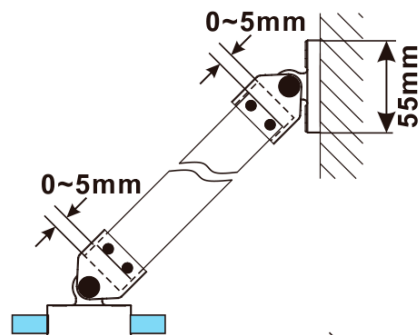

ESCA BLACK MATT One-piece shower glass panel, wall-mount, matt glass, 1100 mm

Order code: ES1111-02

Basic information

Brand: Polysan
Series: ESCA

Size

Height: 2100 mm
Depth: 1100 mm

Properties

Profile colour: Black matt
Shape: Single-wall fixed screen
Glass colour: Matte glass
Glass finish: Antidrop
Glass thickness: 8 mm
Weight / Piece: 58.5 kg
Packaging: 2 Piece
Warranty: 2 years

ESCA BLACK MATT One-piece shower glass panel,
wall-mount, matt glass, 1100 mm

Technical sheet

MODEL	A,mm
ES1070/ES1170/ES1270/ES1370/ES1570	690~705
ES1080/ES1180/ES1280/ES1380/ES1580	790~805
ES1090/ES1190/ES1290/ES1390/ES1590	890~905
ES1010/ES1110/ES1210/ES1310/ES1510	990~1005
ES1011/ES1111/ES1211/ES1311/ES1511	1090~1105
ES1012/ES1112/ES1212/ES1312/ES1512	1190~1205
ES1013/ES1113/ES1213/ES1313/ES1513	1290~1305
ES1014/ES1114/ES1214/ES1314/ES1514	1390~1405
ES1015/ES1115/ES1215/ES1315/ES1515	1490~1505

**ESCA BLACK MATT One-piece shower glass panel,
wall-mount, matt glass, 1100 mm**

MODEL	A,mm
ES1070/ES1170/ES1270/ES1370/ES1570	690~705
ES1080/ES1180/ES1280/ES1380/ES1580	790~805
ES1090/ES1190/ES1290/ES1390/ES1590	890~905
ES1010/ES1110/ES1210/ES1310/ES1510	990~1005
ES1011/ES1111/ES1211/ES1311/ES1511	1090~1105
ES1012/ES1112/ES1212/ES1312/ES1512	1190~1205