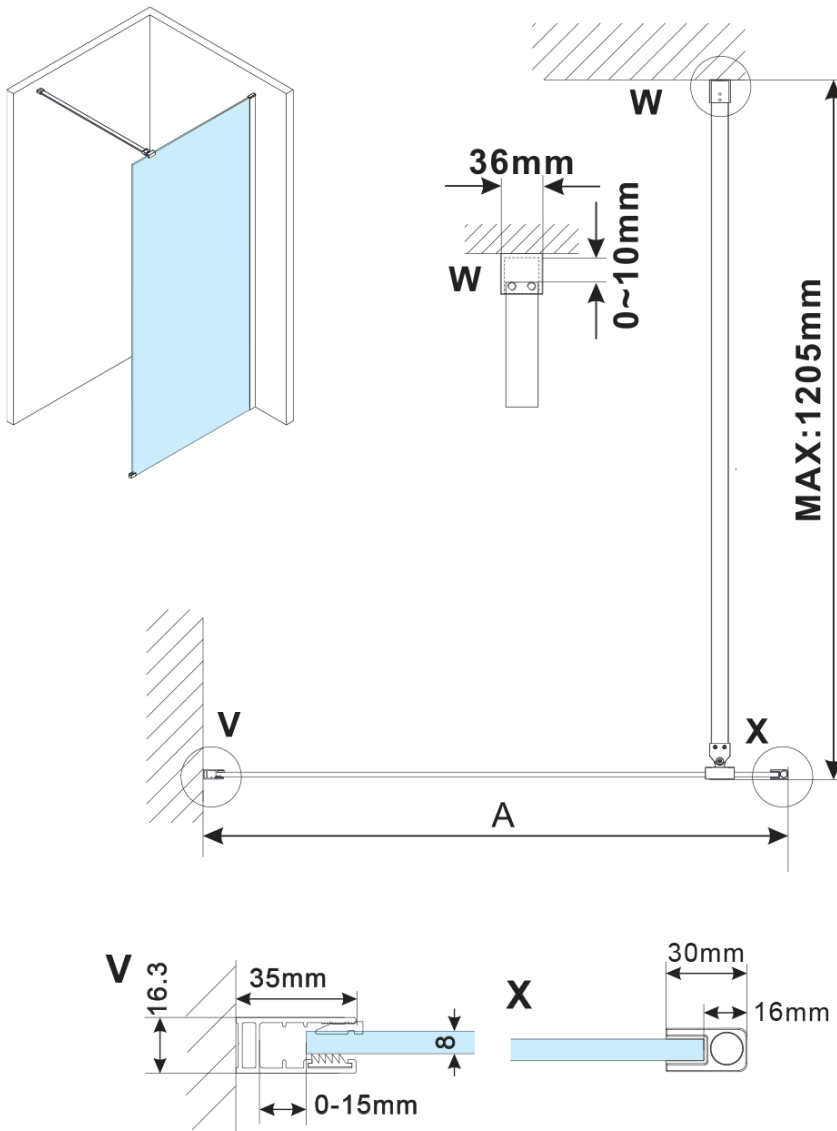

## Size

**Height:** 2100 mm

**Depth:** 1100 mm

## Properties

**Profile colour:** Black matt

**Shape:** Single-wall fixed screen

**Glass colour:** Matte glass

**Glass finish:** Antidrop

**Glass thickness:** 8 mm

**Weight / Piece:** 58.5 kg

**Packaging:** 2 Piece

**Warranty:** 2 years

ESCA BLACK MATT One-piece shower glass panel,  
wall-mount, matt glass, 1100 mm

Technical sheet

MODEL	A,mm
ES1070/ES1170/ES1270/ES1370/ES1570	690~705
ES1080/ES1180/ES1280/ES1380/ES1580	790~805
ES1090/ES1190/ES1290/ES1390/ES1590	890~905
ES1010/ES1110/ES1210/ES1310/ES1510	990~1005
ES1011/ES1111/ES1211/ES1311/ES1511	1090~1105
ES1012/ES1112/ES1212/ES1312/ES1512	1190~1205
ES1013/ES1113/ES1213/ES1313/ES1513	1290~1305
ES1014/ES1114/ES1214/ES1314/ES1514	1390~1405
ES1015/ES1115/ES1215/ES1315/ES1515	1490~1505

**ESCA BLACK MATT One-piece shower glass panel,  
wall-mount, matt glass, 1100 mm**

MODEL	A,mm
ES1070/ES1170/ES1270/ES1370/ES1570	690~705
ES1080/ES1180/ES1280/ES1380/ES1580	790~805
ES1090/ES1190/ES1290/ES1390/ES1590	890~905
ES1010/ES1110/ES1210/ES1310/ES1510	990~1005
ES1011/ES1111/ES1211/ES1311/ES1511	1090~1105
ES1012/ES1112/ES1212/ES1312/ES1512	1190~1205