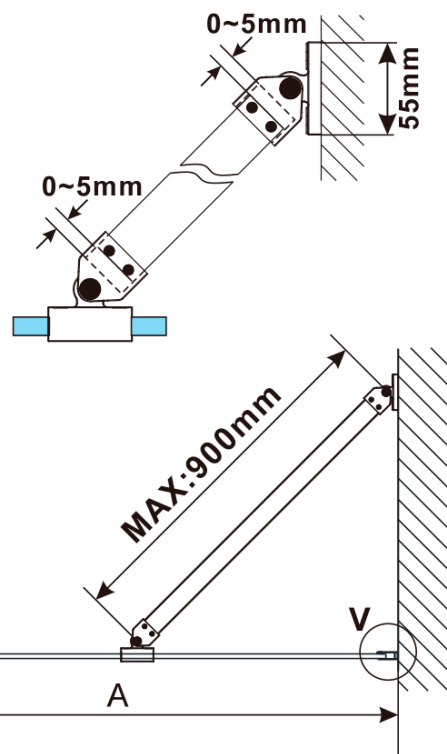

## Size

**Height:** 2100 mm

**Depth:** 1100 mm

**Warranty:** 2 years

ESCA BLACK MATT One-piece shower glass panel,  
wall-mount, matt glass, 1100 mm

Technical sheet

MODEL	A,mm
ES1070/ES1170/ES1270/ES1370/ES1570	690~705
ES1080/ES1180/ES1280/ES1380/ES1580	790~805
ES1090/ES1190/ES1290/ES1390/ES1590	890~905
ES1010/ES1110/ES1210/ES1310/ES1510	990~1005
ES1011/ES1111/ES1211/ES1311/ES1511	1090~1105
ES1012/ES1112/ES1212/ES1312/ES1512	1190~1205
ES1013/ES1113/ES1213/ES1313/ES1513	1290~1305
ES1014/ES1114/ES1214/ES1314/ES1514	1390~1405
ES1015/ES1115/ES1215/ES1315/ES1515	1490~1505

**ESCA BLACK MATT One-piece shower glass panel,  
wall-mount, matt glass, 1100 mm**

MODEL	A,mm
ES1070/ES1170/ES1270/ES1370/ES1570	690~705
ES1080/ES1180/ES1280/ES1380/ES1580	790~805
ES1090/ES1190/ES1290/ES1390/ES1590	890~905
ES1010/ES1110/ES1210/ES1310/ES1510	990~1005
ES1011/ES1111/ES1211/ES1311/ES1511	1090~1105
ES1012/ES1112/ES1212/ES1312/ES1512	1190~1205