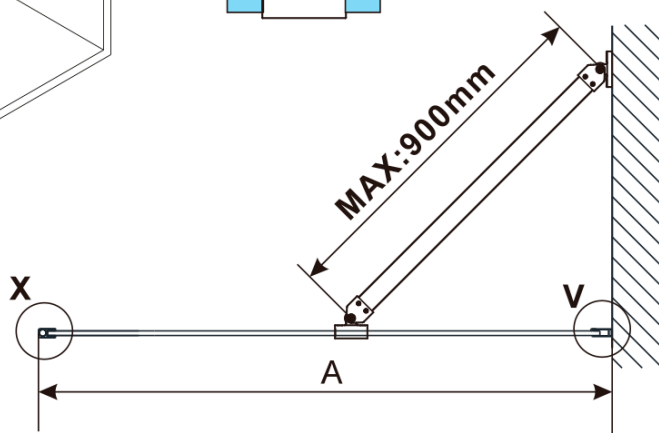

## Size

**Height:** 2100 mm  
**Depth:** 1000 mm

**ESCA BLACK MATT One-piece shower glass panel,  
wall-mount, matt glass, 1000 mm**

**Technical sheet**

MODEL	A,mm
ES1070/ES1170/ES1270/ES1370/ES1570	690~705
ES1080/ES1180/ES1280/ES1380/ES1580	790~805
ES1090/ES1190/ES1290/ES1390/ES1590	890~905
ES1010/ES1110/ES1210/ES1310/ES1510	990~1005
ES1011/ES1111/ES1211/ES1311/ES1511	1090~1105
ES1012/ES1112/ES1212/ES1312/ES1512	1190~1205
ES1013/ES1113/ES1213/ES1313/ES1513	1290~1305
ES1014/ES1114/ES1214/ES1314/ES1514	1390~1405
ES1015/ES1115/ES1215/ES1315/ES1515	1490~1505

**ESCA BLACK MATT One-piece shower glass panel,  
wall-mount, matt glass, 1000 mm**

MODEL	A,mm
ES1070/ES1170/ES1270/ES1370/ES1570	690~705
ES1080/ES1180/ES1280/ES1380/ES1580	790~805
ES1090/ES1190/ES1290/ES1390/ES1590	890~905
ES1010/ES1110/ES1210/ES1310/ES1510	990~1005
ES1011/ES1111/ES1211/ES1311/ES1511	1090~1105
ES1012/ES1112/ES1212/ES1312/ES1512	1190~1205