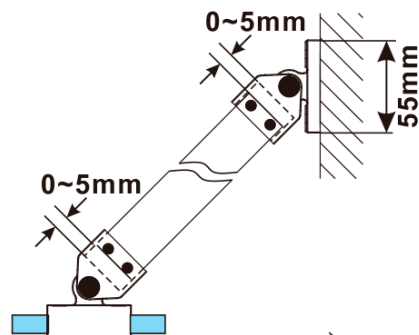

## Size

**Height:** 2100 mm  
**Depth:** 1000 mm

**ESCA BLACK MATT One-piece shower glass panel,  
wall-mount, matt glass, 1000 mm**

**Technical sheet**

MODEL	A,mm
ES1070/ES1170/ES1270/ES1370/ES1570	690~705
ES1080/ES1180/ES1280/ES1380/ES1580	790~805
ES1090/ES1190/ES1290/ES1390/ES1590	890~905
ES1010/ES1110/ES1210/ES1310/ES1510	990~1005
ES1011/ES1111/ES1211/ES1311/ES1511	1090~1105
ES1012/ES1112/ES1212/ES1312/ES1512	1190~1205
ES1013/ES1113/ES1213/ES1313/ES1513	1290~1305
ES1014/ES1114/ES1214/ES1314/ES1514	1390~1405
ES1015/ES1115/ES1215/ES1315/ES1515	1490~1505

**ESCA BLACK MATT One-piece shower glass panel,  
wall-mount, matt glass, 1000 mm**

MODEL	A,mm
ES1070/ES1170/ES1270/ES1370/ES1570	690~705
ES1080/ES1180/ES1280/ES1380/ES1580	790~805
ES1090/ES1190/ES1290/ES1390/ES1590	890~905
ES1010/ES1110/ES1210/ES1310/ES1510	990~1005
ES1011/ES1111/ES1211/ES1311/ES1511	1090~1105
ES1012/ES1112/ES1212/ES1312/ES1512	1190~1205