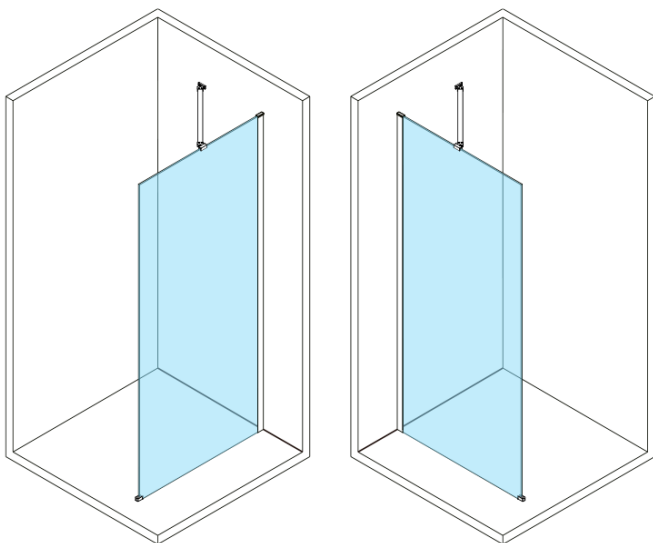

# ESCA BLACK MATT One-piece shower glass panel, wall-mount, matt glass, 1000 mm

**Order code:** ES1110-02

## Size

**Height:** 2100 mm  
**Depth:** 1000 mm

**ESCA BLACK MATT One-piece shower glass panel,  
wall-mount, matt glass, 1000 mm**

**Technical sheet**

MODEL	A,mm
ES1070/ES1170/ES1270/ES1370/ES1570	690~705
ES1080/ES1180/ES1280/ES1380/ES1580	790~805
ES1090/ES1190/ES1290/ES1390/ES1590	890~905
ES1010/ES1110/ES1210/ES1310/ES1510	990~1005
ES1011/ES1111/ES1211/ES1311/ES1511	1090~1105
ES1012/ES1112/ES1212/ES1312/ES1512	1190~1205
ES1013/ES1113/ES1213/ES1313/ES1513	1290~1305
ES1014/ES1114/ES1214/ES1314/ES1514	1390~1405
ES1015/ES1115/ES1215/ES1315/ES1515	1490~1505

**ESCA BLACK MATT One-piece shower glass panel,  
wall-mount, matt glass, 1000 mm**

MODEL	A,mm
ES1070/ES1170/ES1270/ES1370/ES1570	690~705
ES1080/ES1180/ES1280/ES1380/ES1580	790~805
ES1090/ES1190/ES1290/ES1390/ES1590	890~905
ES1010/ES1110/ES1210/ES1310/ES1510	990~1005
ES1011/ES1111/ES1211/ES1311/ES1511	1090~1105
ES1012/ES1112/ES1212/ES1312/ES1512	1190~1205