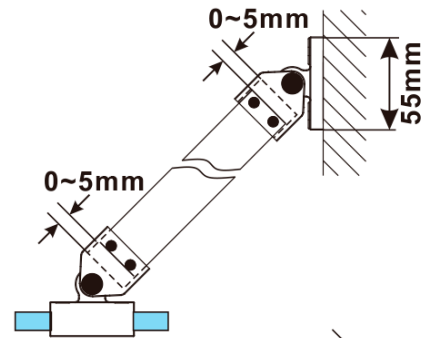

ESCA BLACK MATT One-piece shower glass panel, wall-mount, matt glass, 1000 mm

Order code: ES1110-02

Basic information

Brand: Polysan

Series: ESCA

Size

Height: 2100 mm

Depth: 1000 mm

Warranty: 2 years

ESCA BLACK MATT One-piece shower glass panel,
wall-mount, matt glass, 1000 mm

Technical sheet

MODEL	A,mm
ES1070/ES1170/ES1270/ES1370/ES1570	690~705
ES1080/ES1180/ES1280/ES1380/ES1580	790~805
ES1090/ES1190/ES1290/ES1390/ES1590	890~905
ES1010/ES1110/ES1210/ES1310/ES1510	990~1005
ES1011/ES1111/ES1211/ES1311/ES1511	1090~1105
ES1012/ES1112/ES1212/ES1312/ES1512	1190~1205
ES1013/ES1113/ES1213/ES1313/ES1513	1290~1305
ES1014/ES1114/ES1214/ES1314/ES1514	1390~1405
ES1015/ES1115/ES1215/ES1315/ES1515	1490~1505

ESCA BLACK MATT One-piece shower glass panel,
wall-mount, matt glass, 1000 mm

MODEL	A,mm
ES1070/ES1170/ES1270/ES1370/ES1570	690~705
ES1080/ES1180/ES1280/ES1380/ES1580	790~805
ES1090/ES1190/ES1290/ES1390/ES1590	890~905
ES1010/ES1110/ES1210/ES1310/ES1510	990~1005
ES1011/ES1111/ES1211/ES1311/ES1511	1090~1105
ES1012/ES1112/ES1212/ES1312/ES1512	1190~1205