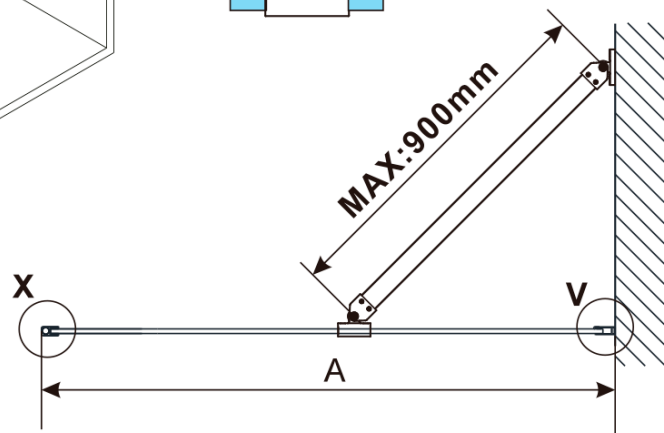

ESCA BLACK MATT One-piece shower glass panel, wall-mount, matt glass, 1000 mm

Order code: ES1110-02

Basic information

Brand: Polysan

Series: ESCA

Size

Height: 2100 mm

Depth: 1000 mm

Warranty: 2 years

ESCA BLACK MATT One-piece shower glass panel,
wall-mount, matt glass, 1000 mm

Technical sheet

MODEL	A,mm
ES1070/ES1170/ES1270/ES1370/ES1570	690~705
ES1080/ES1180/ES1280/ES1380/ES1580	790~805
ES1090/ES1190/ES1290/ES1390/ES1590	890~905
ES1010/ES1110/ES1210/ES1310/ES1510	990~1005
ES1011/ES1111/ES1211/ES1311/ES1511	1090~1105
ES1012/ES1112/ES1212/ES1312/ES1512	1190~1205
ES1013/ES1113/ES1213/ES1313/ES1513	1290~1305
ES1014/ES1114/ES1214/ES1314/ES1514	1390~1405
ES1015/ES1115/ES1215/ES1315/ES1515	1490~1505

ESCA BLACK MATT One-piece shower glass panel,
wall-mount, matt glass, 1000 mm

MODEL	A,mm
ES1070/ES1170/ES1270/ES1370/ES1570	690~705
ES1080/ES1180/ES1280/ES1380/ES1580	790~805
ES1090/ES1190/ES1290/ES1390/ES1590	890~905
ES1010/ES1110/ES1210/ES1310/ES1510	990~1005
ES1011/ES1111/ES1211/ES1311/ES1511	1090~1105
ES1012/ES1112/ES1212/ES1312/ES1512	1190~1205