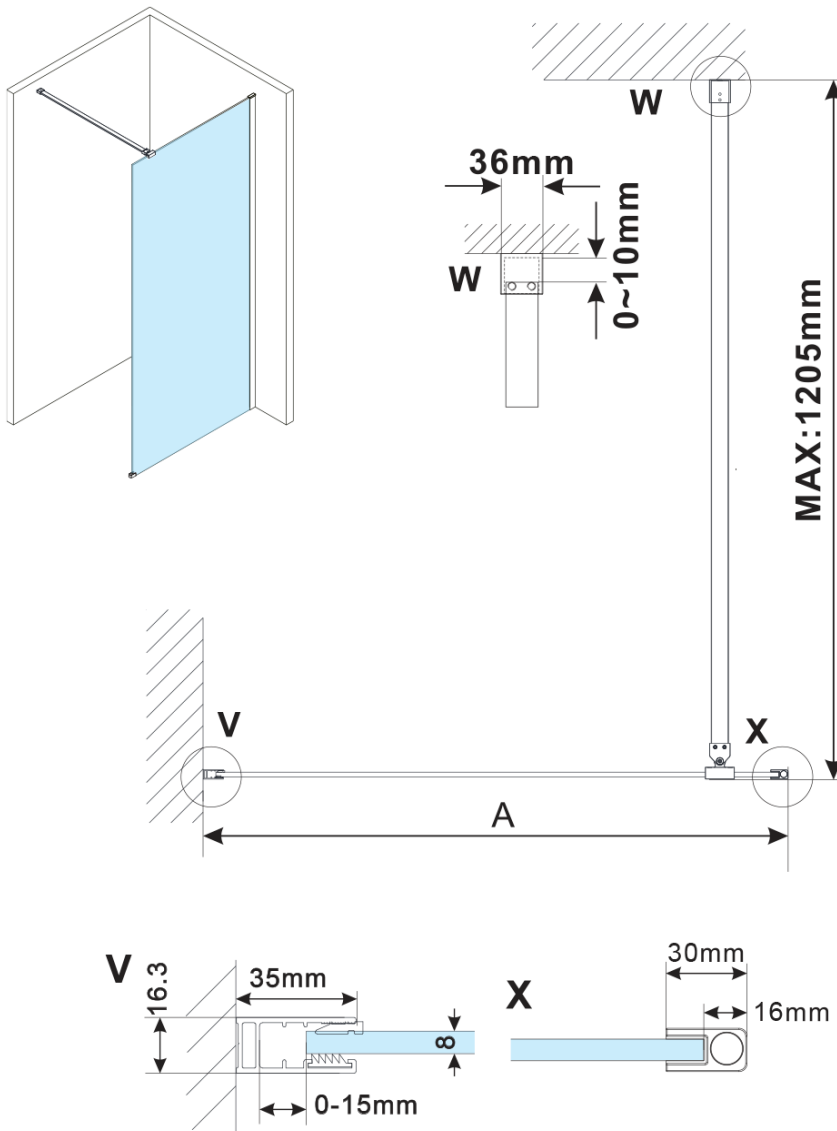

ESCA BLACK MATT One-piece shower glass panel, wall-mount, matt glass, 1000 mm

Order code: ES1110-02

Basic information

Brand: Polysan

Series: ESCA

Size

Height: 2100 mm

Depth: 1000 mm

Properties

Profile colour: Black matt

Shape: Single-wall fixed screen

Glass colour: Matte glass

Glass finish: Antidrop

Glass thickness: 8 mm

Weight / Piece: 45.5 kg

Packaging: 2 Piece

Warranty: 2 years

ESCA BLACK MATT One-piece shower glass panel,
wall-mount, matt glass, 1000 mm

Technical sheet

MODEL	A,mm
ES1070/ES1170/ES1270/ES1370/ES1570	690~705
ES1080/ES1180/ES1280/ES1380/ES1580	790~805
ES1090/ES1190/ES1290/ES1390/ES1590	890~905
ES1010/ES1110/ES1210/ES1310/ES1510	990~1005
ES1011/ES1111/ES1211/ES1311/ES1511	1090~1105
ES1012/ES1112/ES1212/ES1312/ES1512	1190~1205
ES1013/ES1113/ES1213/ES1313/ES1513	1290~1305
ES1014/ES1114/ES1214/ES1314/ES1514	1390~1405
ES1015/ES1115/ES1215/ES1315/ES1515	1490~1505

ESCA BLACK MATT One-piece shower glass panel,
wall-mount, matt glass, 1000 mm

MODEL	A,mm
ES1070/ES1170/ES1270/ES1370/ES1570	690~705
ES1080/ES1180/ES1280/ES1380/ES1580	790~805
ES1090/ES1190/ES1290/ES1390/ES1590	890~905
ES1010/ES1110/ES1210/ES1310/ES1510	990~1005
ES1011/ES1111/ES1211/ES1311/ES1511	1090~1105
ES1012/ES1112/ES1212/ES1312/ES1512	1190~1205