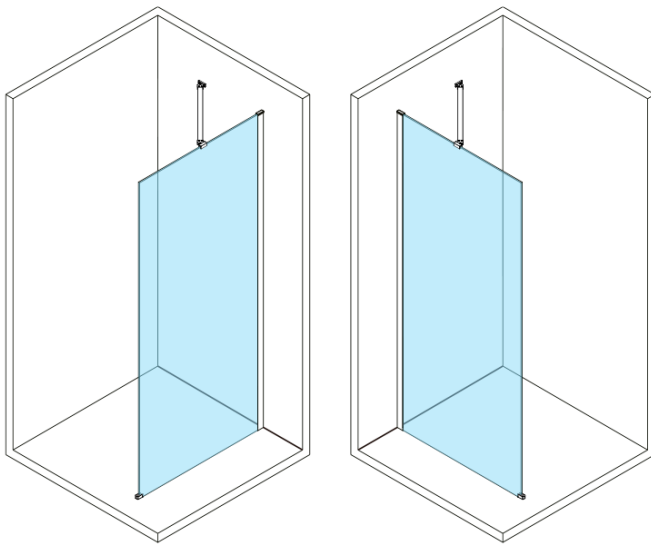

ESCA BLACK MATT One-piece shower glass panel, wall-mount, matt glass, 1000 mm

Order code: ES1110-02

Basic information

Brand: Polysan

Series: ESCA

Size

Height: 2100 mm

Depth: 1000 mm

Properties

Profile colour: Black matt

Shape: Single-wall fixed screen

Glass colour: Matte glass

Glass finish: Antidrop

Glass thickness: 8 mm

Weight / Piece: 45.5 kg

Packaging: 2 Piece

Warranty: 2 years

ESCA BLACK MATT One-piece shower glass panel,
wall-mount, matt glass, 1000 mm

Technical sheet

MODEL	A,mm
ES1070/ES1170/ES1270/ES1370/ES1570	690~705
ES1080/ES1180/ES1280/ES1380/ES1580	790~805
ES1090/ES1190/ES1290/ES1390/ES1590	890~905
ES1010/ES1110/ES1210/ES1310/ES1510	990~1005
ES1011/ES1111/ES1211/ES1311/ES1511	1090~1105
ES1012/ES1112/ES1212/ES1312/ES1512	1190~1205
ES1013/ES1113/ES1213/ES1313/ES1513	1290~1305
ES1014/ES1114/ES1214/ES1314/ES1514	1390~1405
ES1015/ES1115/ES1215/ES1315/ES1515	1490~1505

ESCA BLACK MATT One-piece shower glass panel,
wall-mount, matt glass, 1000 mm

MODEL	A,mm
ES1070/ES1170/ES1270/ES1370/ES1570	690~705
ES1080/ES1180/ES1280/ES1380/ES1580	790~805
ES1090/ES1190/ES1290/ES1390/ES1590	890~905
ES1010/ES1110/ES1210/ES1310/ES1510	990~1005
ES1011/ES1111/ES1211/ES1311/ES1511	1090~1105
ES1012/ES1112/ES1212/ES1312/ES1512	1190~1205