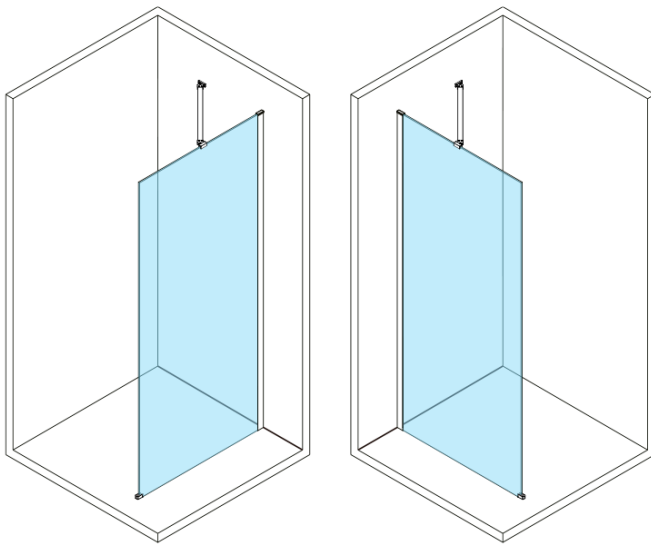

ESCA CHROME One-piece shower glass panel, wall-mount, matt glass, 700 mm

Order code: ES1170-01

Basic information

Brand: Polysan

Series: ESCA

Size

Height: 2100 mm

Depth: 700 mm

Properties

Profile colour: Chrome - polished aluminum

Shape: Single-wall fixed screen

Glass colour: Matte glass

Glass finish: Antidrop

Glass thickness: 8 mm

Weight / Piece: 34.0 kg

Packaging: 2 Piece

Warranty: 2 years

ESCA CHROME One-piece shower glass panel, wall-mount, matt glass, 700 mm

Technical sheet

MODEL	A,mm
ES1070/ES1170/ES1270/ES1370/ES1570	690~705
ES1080/ES1180/ES1280/ES1380/ES1580	790~805
ES1090/ES1190/ES1290/ES1390/ES1590	890~905
ES1010/ES1110/ES1210/ES1310/ES1510	990~1005
ES1011/ES1111/ES1211/ES1311/ES1511	1090~1105
ES1012/ES1112/ES1212/ES1312/ES1512	1190~1205
ES1013/ES1113/ES1213/ES1313/ES1513	1290~1305
ES1014/ES1114/ES1214/ES1314/ES1514	1390~1405
ES1015/ES1115/ES1215/ES1315/ES1515	1490~1505

ESCA CHROME One-piece shower glass panel, wall-mount, matt glass, 700 mm

MODEL	A,mm
ES1070/ES1170/ES1270/ES1370/ES1570	690~705
ES1080/ES1180/ES1280/ES1380/ES1580	790~805
ES1090/ES1190/ES1290/ES1390/ES1590	890~905
ES1010/ES1110/ES1210/ES1310/ES1510	990~1005
ES1011/ES1111/ES1211/ES1311/ES1511	1090~1105
ES1012/ES1112/ES1212/ES1312/ES1512	1190~1205