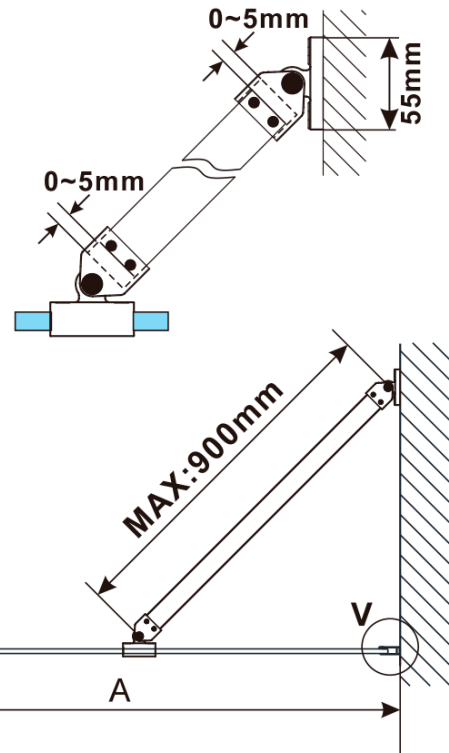

ESCA CHROME One-piece shower glass panel, wall-mount, matt glass, 700 mm

Order code: ES1170-01

Basic information

Brand: Polysan

Series: ESCA

Size

Height: 2100 mm

Depth: 700 mm

Properties

Profile colour: Chrome - polished aluminum

Shape: Single-wall fixed screen

Glass colour: Matte glass

Glass finish: Antidrop

Glass thickness: 8 mm

Weight / Piece: 34.0 kg

Packaging: 2 Piece

Warranty: 2 years

ESCA CHROME One-piece shower glass panel, wall-mount, matt glass, 700 mm

Technical sheet

MODEL	A,mm
ES1070/ES1170/ES1270/ES1370/ES1570	690~705
ES1080/ES1180/ES1280/ES1380/ES1580	790~805
ES1090/ES1190/ES1290/ES1390/ES1590	890~905
ES1010/ES1110/ES1210/ES1310/ES1510	990~1005
ES1011/ES1111/ES1211/ES1311/ES1511	1090~1105
ES1012/ES1112/ES1212/ES1312/ES1512	1190~1205
ES1013/ES1113/ES1213/ES1313/ES1513	1290~1305
ES1014/ES1114/ES1214/ES1314/ES1514	1390~1405
ES1015/ES1115/ES1215/ES1315/ES1515	1490~1505

ESCA CHROME One-piece shower glass panel, wall-mount, matt glass, 700 mm

MODEL	A,mm
ES1070/ES1170/ES1270/ES1370/ES1570	690~705
ES1080/ES1180/ES1280/ES1380/ES1580	790~805
ES1090/ES1190/ES1290/ES1390/ES1590	890~905
ES1010/ES1110/ES1210/ES1310/ES1510	990~1005
ES1011/ES1111/ES1211/ES1311/ES1511	1090~1105
ES1012/ES1112/ES1212/ES1312/ES1512	1190~1205