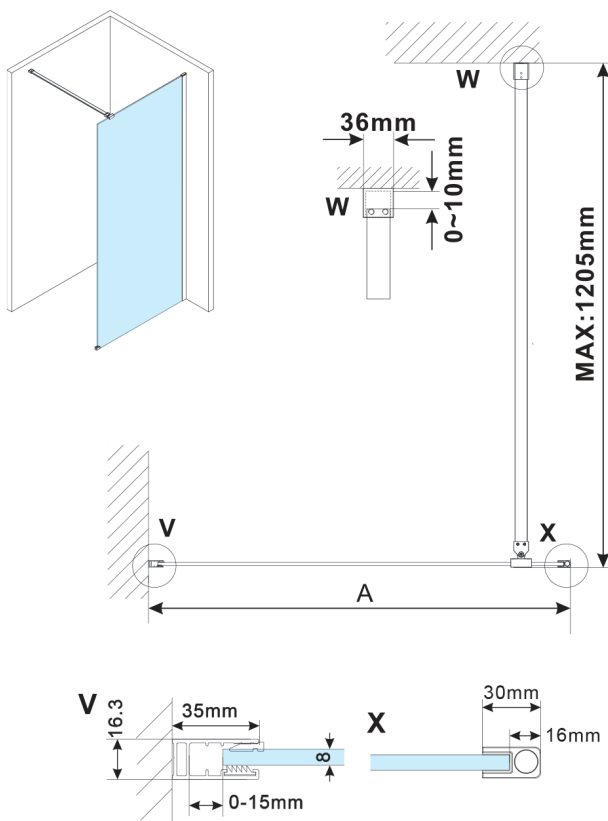

ESCA CHROME One-piece shower glass panel, wall-mount, matt glass, 1300 mm

Order code: ES1113-01

Size

Height: 2100 mm

Depth: 1300 mm

Properties

Warranty: 2 years

Technical sheet

MODEL	A, mm
ES1070/ES1170/ES1270/ES1370/ES1570	690~705
ES1080/ES1180/ES1280/ES1380/ES1580	790~805
ES1090/ES1190/ES1290/ES1390/ES1590	890~905
ES1010/ES1110/ES1210/ES1310/ES1510	990~1005
ES1011/ES1111/ES1211/ES1311/ES1511	1090~1105
ES1012/ES1112/ES1212/ES1312/ES1512	1190~1205
ES1013/ES1113/ES1213/ES1313/ES1513	1290~1305
ES1014/ES1114/ES1214/ES1314/ES1514	1390~1405
ES1015/ES1115/ES1215/ES1315/ES1515	1490~1505