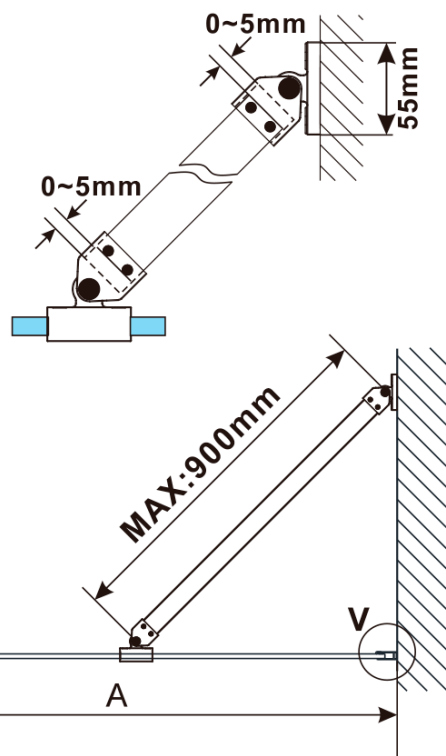

ESCA CHROME One-piece shower glass panel, wall-mount, matt glass, 1200 mm

Order code: ES1112-01

Basic information

Brand: Polysan
Series: ESCA

Size

Height: 2100 mm
Depth: 1200 mm

Properties

Profile colour: Chrome - polished aluminum
Shape: Single-wall fixed screen
Glass colour: Matte glass
Glass finish: Antidrop
Glass thickness: 8 mm
Weight / Piece: 68.0 kg
Packaging: 2 Piece
Warranty: 2 years

ESCA CHROME One-piece shower glass panel, wall-mount, matt glass, 1200 mm

Technical sheet

MODEL	A,mm
ES1070/ES1170/ES1270/ES1370/ES1570	690~705
ES1080/ES1180/ES1280/ES1380/ES1580	790~805
ES1090/ES1190/ES1290/ES1390/ES1590	890~905
ES1010/ES1110/ES1210/ES1310/ES1510	990~1005
ES1011/ES1111/ES1211/ES1311/ES1511	1090~1105
ES1012/ES1112/ES1212/ES1312/ES1512	1190~1205
ES1013/ES1113/ES1213/ES1313/ES1513	1290~1305
ES1014/ES1114/ES1214/ES1314/ES1514	1390~1405
ES1015/ES1115/ES1215/ES1315/ES1515	1490~1505

ESCA CHROME One-piece shower glass panel, wall-mount, matt glass, 1200 mm

MODEL	A,mm
ES1070/ES1170/ES1270/ES1370/ES1570	690~705
ES1080/ES1180/ES1280/ES1380/ES1580	790~805
ES1090/ES1190/ES1290/ES1390/ES1590	890~905
ES1010/ES1110/ES1210/ES1310/ES1510	990~1005
ES1011/ES1111/ES1211/ES1311/ES1511	1090~1105
ES1012/ES1112/ES1212/ES1312/ES1512	1190~1205