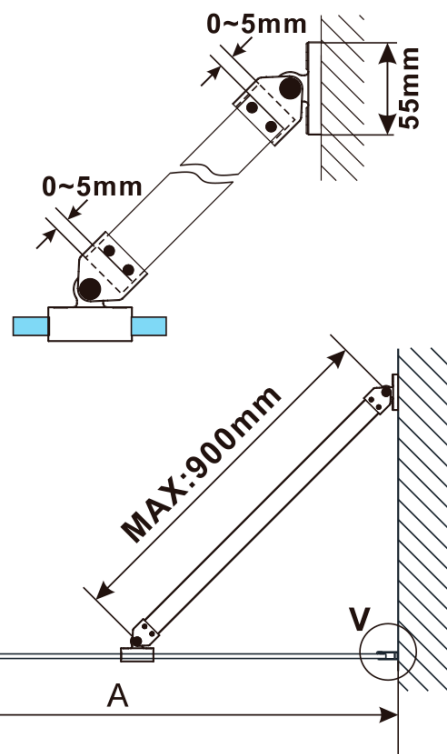

ESCA CHROME One-piece shower glass panel, wall-mount, matt glass, 1100 mm

Order code: ES1111-01

Basic information

Brand: Polysan

Series: ESCA

Size

Height: 2100 mm

Depth: 1100 mm

Properties

Profile colour: Chrome - polished aluminum

Shape: Single-wall fixed screen

Glass colour: Matte glass

Glass finish: Antidrop

Glass thickness: 8 mm

Weight / Piece: 60.0 kg

Packaging: 2 Piece

Warranty: 2 years

ESCA CHROME One-piece shower glass panel, wall-mount, matt glass, 1100 mm

Technical sheet

MODEL	A,mm
ES1070/ES1170/ES1270/ES1370/ES1570	690~705
ES1080/ES1180/ES1280/ES1380/ES1580	790~805
ES1090/ES1190/ES1290/ES1390/ES1590	890~905
ES1010/ES1110/ES1210/ES1310/ES1510	990~1005
ES1011/ES1111/ES1211/ES1311/ES1511	1090~1105
ES1012/ES1112/ES1212/ES1312/ES1512	1190~1205
ES1013/ES1113/ES1213/ES1313/ES1513	1290~1305
ES1014/ES1114/ES1214/ES1314/ES1514	1390~1405
ES1015/ES1115/ES1215/ES1315/ES1515	1490~1505

ESCA CHROME One-piece shower glass panel, wall-mount, matt glass, 1100 mm

MODEL	A,mm
ES1070/ES1170/ES1270/ES1370/ES1570	690~705
ES1080/ES1180/ES1280/ES1380/ES1580	790~805
ES1090/ES1190/ES1290/ES1390/ES1590	890~905
ES1010/ES1110/ES1210/ES1310/ES1510	990~1005
ES1011/ES1111/ES1211/ES1311/ES1511	1090~1105
ES1012/ES1112/ES1212/ES1312/ES1512	1190~1205