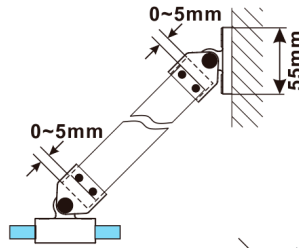

## Size

Height: 2100 mm

Depth: 1100 mm

## Technical sheet

MODEL	A,mm
ES1070,ES1170,ES1270,ES1370,ES1570	690~705
ES1080,ES1180,ES1280,ES1380,ES1580	790~805
ES1090,ES1190,ES1290,ES1390,ES1590	890~905
ES1010,ES1110,ES1210,ES1310,ES1510	990~1005
ES1011,ES1111,ES1211,ES1311,ES1511	1090~1105
ES1012,ES1112,ES1212,ES1312,ES1512	1190~1205
ES1013,ES1113,ES1213,ES1313,ES1513	1290~1305
ES1014,ES1114,ES1214,ES1314,ES1514	1390~1405
ES1015,ES1115,ES1215,ES1315,ES1515	1490~1505

# ESCA CHROME One-piece shower glass panel, wall-mount, matt glass, 1100 mm

MODEL	A,mm
ES1070,ES1170,ES1270,ES1370,ES1570	690-705
ES1080,ES1180,ES1280,ES1380,ES1580	790-805
ES1090,ES1190,ES1290,ES1390,ES1590	890-905
ES1010,ES1110,ES1210,ES1310,ES1510	990-1005
ES1011,ES1111,ES1211,ES1311,ES1511	1090-1105
ES1012,ES1112,ES1212,ES1312,ES1512	1190-1205