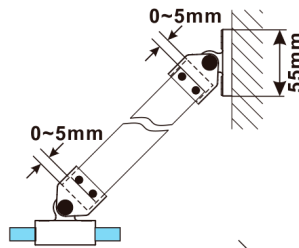

## Size

Height: 2100 mm

Depth: 900 mm

## Technical sheet

MODEL	A,mm
ES1070,ES1170,ES1270,ES1370,ES1570	690~705
ES1080,ES1180,ES1280,ES1380,ES1580	790~805
ES1090,ES1190,ES1290,ES1390,ES1590	890~905
ES1010,ES1110,ES1210,ES1310,ES1510	990~1005
ES1011,ES1111,ES1211,ES1311,ES1511	1090~1105
ES1012,ES1112,ES1212,ES1312,ES1512	1190~1205
ES1013,ES1113,ES1213,ES1313,ES1513	1290~1305
ES1014,ES1114,ES1214,ES1314,ES1514	1390~1405
ES1015,ES1115,ES1215,ES1315,ES1515	1490~1505

**ESCA WHITE MATT One-piece shower glass panel,  
wall-mount, clear Glass, 900 mm**

MODEL	A,mm
ES1070,ES1170,ES1270,ES1370,ES1570	690-705
ES1080,ES1180,ES1280,ES1380,ES1580	790-805
ES1090,ES1190,ES1290,ES1390,ES1590	890-905
ES1010,ES1110,ES1210,ES1310,ES1510	990-1005
ES1011,ES1111,ES1211,ES1311,ES1511	1090-1105
ES1012,ES1112,ES1212,ES1312,ES1512	1190-1205