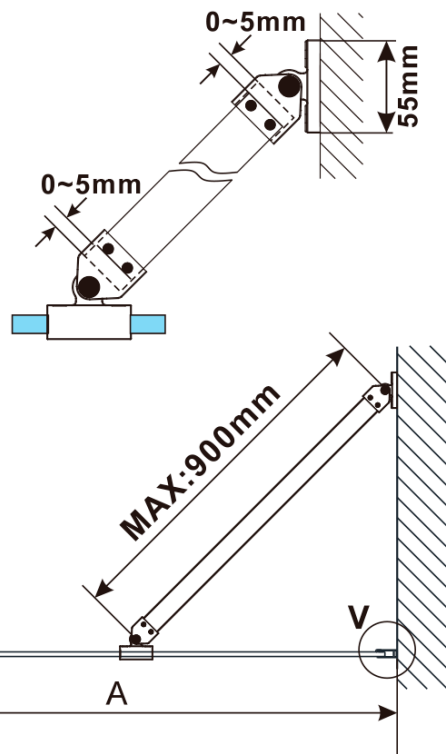

ESCA GOLD MATT One-piece shower glass panel, wall-mount, clear Glass, 900 mm

Order code: ES1090-04

Basic information

Brand: Polysan
Series: ESCA

Size

Height: 2100 mm
Depth: 900 mm

Properties

Profile colour: Gold matt
Shape: Single-wall fixed screen
Glass colour: TRANSPARENT glass
Glass finish: Antidrop
Glass thickness: 8 mm
Weight / Piece: 41.0 kg
Packaging: 2 Piece
Warranty: 2 years

ESCA GOLD MATT One-piece shower glass panel,
wall-mount, clear Glass, 900 mm

Technical sheet

MODEL	A,mm
ES1070/ES1170/ES1270/ES1370/ES1570	690~705
ES1080/ES1180/ES1280/ES1380/ES1580	790~805
ES1090/ES1190/ES1290/ES1390/ES1590	890~905
ES1010/ES1110/ES1210/ES1310/ES1510	990~1005
ES1011/ES1111/ES1211/ES1311/ES1511	1090~1105
ES1012/ES1112/ES1212/ES1312/ES1512	1190~1205
ES1013/ES1113/ES1213/ES1313/ES1513	1290~1305
ES1014/ES1114/ES1214/ES1314/ES1514	1390~1405
ES1015/ES1115/ES1215/ES1315/ES1515	1490~1505

ESCA GOLD MATT One-piece shower glass panel,
wall-mount, clear Glass, 900 mm

MODEL	A,mm
ES1070/ES1170/ES1270/ES1370/ES1570	690~705
ES1080/ES1180/ES1280/ES1380/ES1580	790~805
ES1090/ES1190/ES1290/ES1390/ES1590	890~905
ES1010/ES1110/ES1210/ES1310/ES1510	990~1005
ES1011/ES1111/ES1211/ES1311/ES1511	1090~1105
ES1012/ES1112/ES1212/ES1312/ES1512	1190~1205